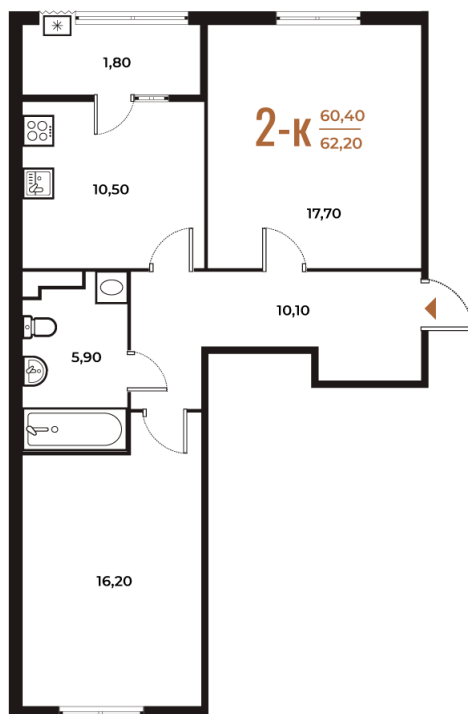

# 2 комнатная 62.2 м<sup>2</sup>

Отсканируйте QR-код  
и смотрите на сайте  
novoe-letovo.ru

## 17 490 640 руб.

В ипотеку от 63 875 руб.

White Box

На улицу и двор

Двор

Улица

Корпус

Корпус 2

# На этаже 4

2 комнатная 62.2 м<sup>2</sup>

18.10.2024, 07:17

Не является публичной офертой, цена может быть скорректирована. Информация взята с сайта «novoe-letovo.ru»

# На генплане Корпус 2

2 комнатная 62.2 м<sup>2</sup>

18.10.2024, 07:17

Не является публичной офертой, цена может быть скорректирована. Информация взята с сайта «[novoe-letovo.ru](http://novoe-letovo.ru)»