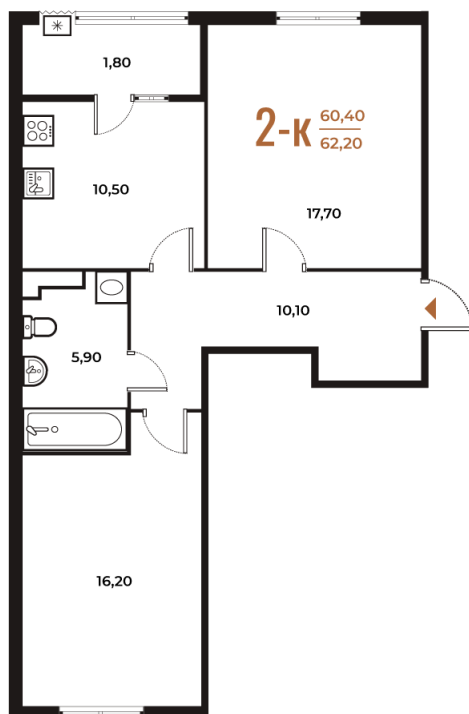

Номер: 360

2 комнатная 62.2 м²

Отсканируйте QR-код
и смотрите на сайте
novoe-letovo.ru

17 490 640 руб.

В ипотеку от 63 875 руб.

White Box

На улицу и двор

Двор

Улица

Корпус

Корпус 2

Этаж

4

Секция

13

22.10.2024, 21:29

Не является публичной офертой, цена может быть скорректирована. Информация взята с сайта «novoe-letovo.ru»

На этаже 4

2 комнатная 62.2 м²

22.10.2024, 21:29

Не является публичной офертой, цена может быть скорректирована. Информация взята с сайта «novoe-letovo.ru»

На генплане Корпус 2

2 комнатная 62.2 м²

22.10.2024, 21:29

Не является публичной офертой, цена может быть скорректирована. Информация взята с сайта «novoe-letovo.ru»