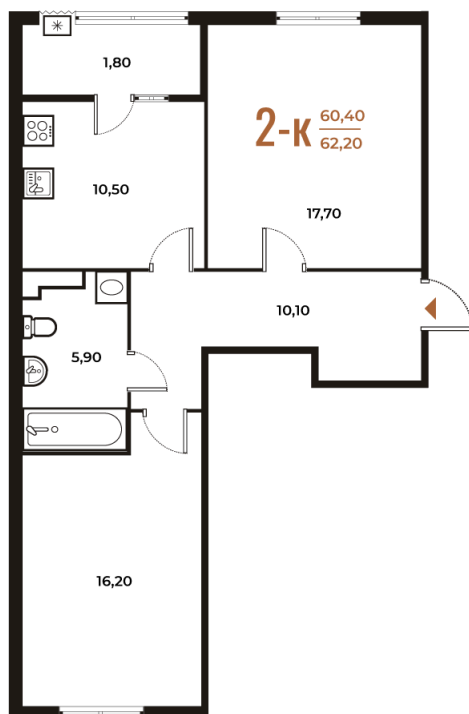

Номер: 360

2 комнатная 62.2 м²

Отсканируйте QR-код
и смотрите на сайте
novoe-letovo.ru

17 490 640 руб.

В ипотеку от 63 875 руб.

White Box

На улицу и двор

Двор

Улица

Корпус

Корпус 2

Этаж

4

Секция

13

21.12.2024, 14:14

Не является публичной офертой, цена может быть скорректирована. Информация взята с сайта «novoe-letovo.ru»

На этаже 4

2 комнатная 62.2 м²

21.12.2024, 14:14

Не является публичной офертой, цена может быть скорректирована. Информация взята с сайта «novoe-letovo.ru»

На генплане Корпус 2

2 комнатная 62.2 м²

21.12.2024, 14:14

Не является публичной офертой, цена может быть скорректирована. Информация взята с сайта «novoe-letovo.ru»