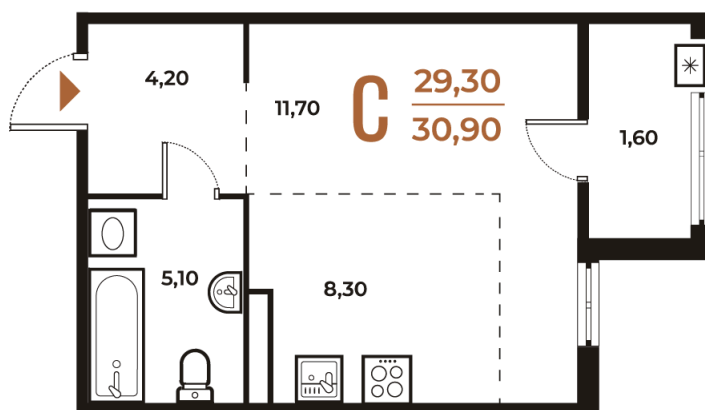

Номер: 620

Студия 30.9 м²

Отсканируйте QR-код
и смотрите на сайте
novoe-letovo.ru

~~10 787 190 руб.~~

9 169 112 руб.

В ипотеку от 38 441 руб.

White Box

Во двор