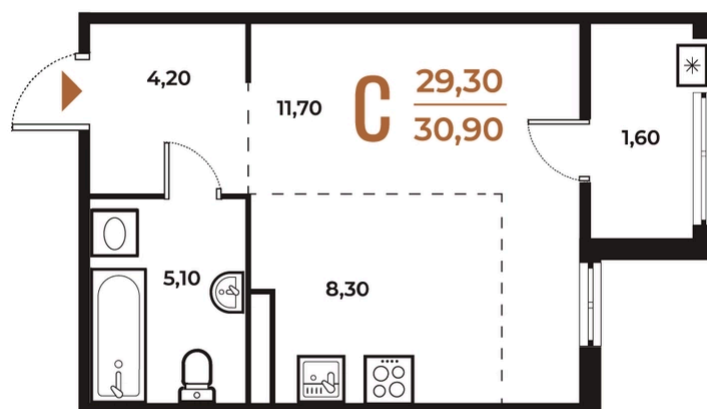

ЖК Новое Лето

Номер 620

Студия 30,9 м²

White Box

Вид во двор

Вид двор

Корпус

Корпус 3

Секция

22

Этаж

5

9 708 780 руб

Ипотека от 36 330 руб/мес

Отсканируйте QR-код и смотрите на сайте
novoe-letovo.ru

На этаже 5

Студия 30,9 м²

Генплан, Корпус 3