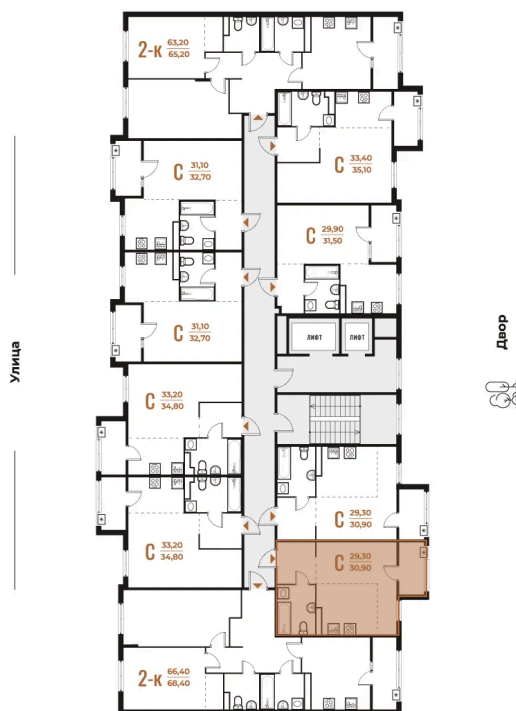

Номер: 620

Студия 30.9 м²

Отсканируйте QR-код
и смотрите на сайте
novoe-letovo.ru

9 708 780 руб.

В ипотеку от 36 331 руб.

White Box

Во двор

Двор

Корпус

Корпус 3

Этаж

5

Секция

22

08.09.2024, 01:58

Не является публичной офертой, цена может быть скорректирована. Информация взята с сайта «novoe-letovo.ru»

На этаже 5

Студия 30.9 м²

08.09.2024, 01:58

Не является публичной офертой, цена может быть скорректирована. Информация взята с сайта «novoe-letovo.ru»

На генплане Корпус 3

Студия 30.9 м²

08.09.2024, 01:58

Не является публичной офертой, цена может быть скорректирована. Информация взята с сайта «novoe-letovo.ru»