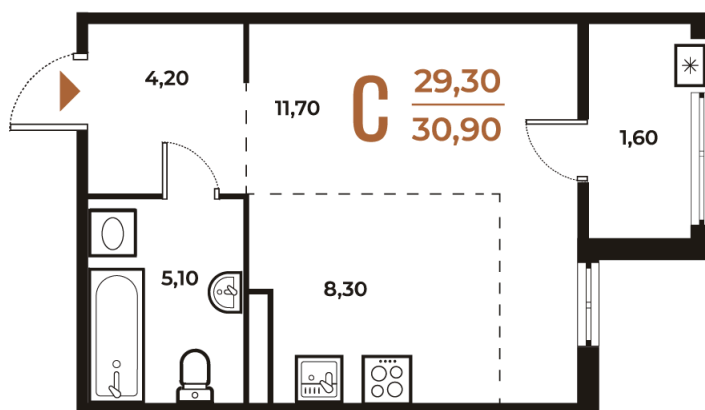

Номер: 620

Студия 30.9 м²

Отсканируйте QR-код
и смотрите на сайте
novoe-letovo.ru

9 708 780 руб.

В ипотеку от 36 331 руб.

White Box

Во двор

Двор

Корпус

Корпус 3

Этаж

5

Секция

22

08.09.2024, 01:58

Не является публичной офертой, цена может быть скорректирована. Информация взята с сайта «novoe-letovo.ru»

На этаже 5

Студия 30.9 м²

08.09.2024, 01:58

Не является публичной офертой, цена может быть скорректирована. Информация взята с сайта «novoe-letovo.ru»

На генплане Корпус 3

Студия 30.9 м²

08.09.2024, 01:58

Не является публичной офертой, цена может быть скорректирована. Информация взята с сайта «novoe-letovo.ru»