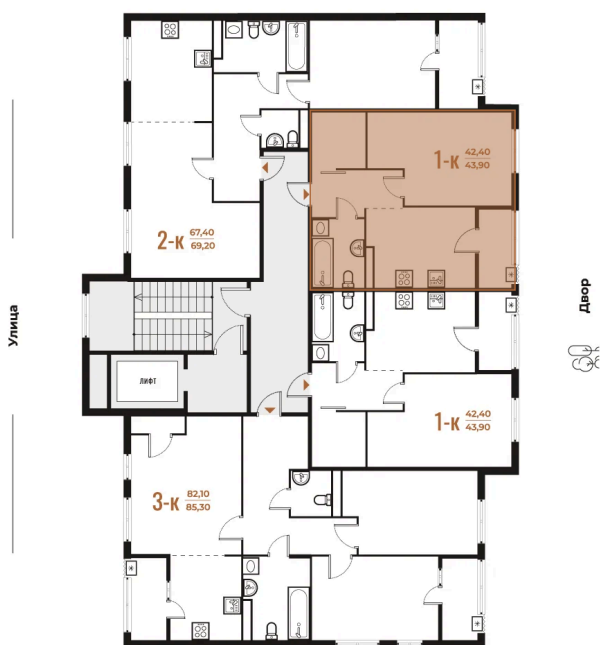

# 1 комнатная 43.9 м<sup>2</sup>

12 823 190 руб.

В ипотеку от 47 855 руб.

White Box

Во двор

Двор

Корпус

Корпус 3

Этаж

4

Секция

24

08.09.2024, 02:37

Не является публичной офертой, цена может быть скорректирована. Информация взята с сайта «novoe-letovo.ru»

# На этаже 4

1 комнатная 43.9 м<sup>2</sup>

08.09.2024, 02:37

Не является публичной офертой, цена может быть скорректирована. Информация взята с сайта «novoe-letovo.ru»

# На генплане Корпус 3

1 комнатная 43.9 м<sup>2</sup>

08.09.2024, 02:37

Не является публичной офертой, цена может быть скорректирована. Информация взята с сайта «[novoe-letovo.ru](http://novoe-letovo.ru)»