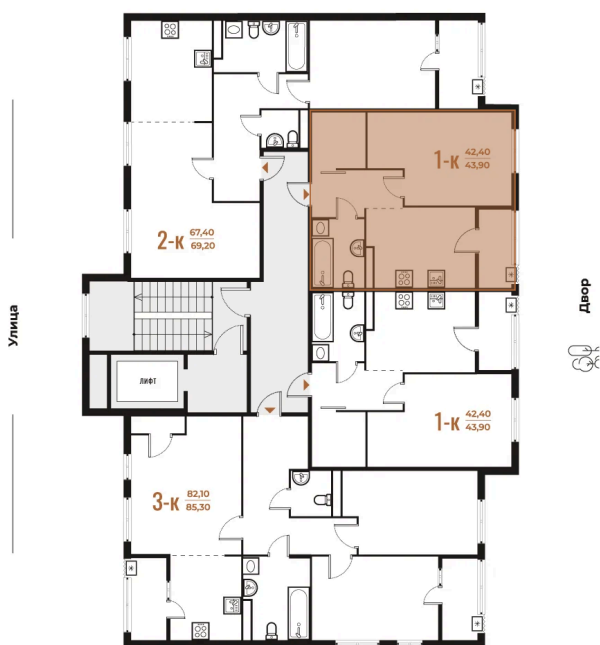

Корпус

Корпус 3

Этаж

4

Секция

24

21.12.2024, 17:51

Не является публичной офертой, цена может быть скорректирована. Информация взята с сайта «novoe-letovo.ru»

На этаже 4

1 комнатная 43.9 м²

21.12.2024, 17:51

Не является публичной офертой, цена может быть скорректирована. Информация взята с сайта «novoe-letovo.ru»

На генплане Корпус 3

1 комнатная 43.9 м²

21.12.2024, 17:51