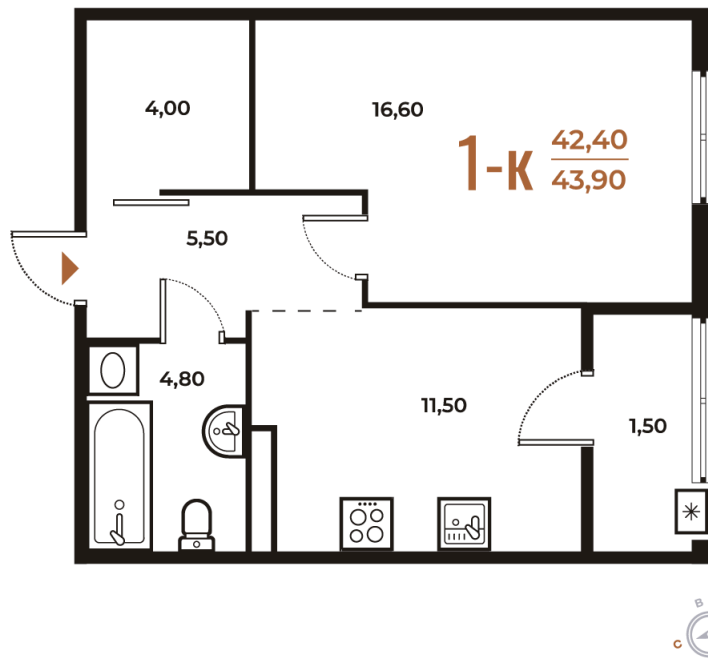

Номер: 682

Отсканируйте QR-код
и смотрите на сайте
novoe-letovo.ru

1 комнатная 43.9 м²

12 823 190 руб.

В ипотеку от 47 855 руб.

White Box

Во двор

Двор

Корпус

Корпус 3

Этаж

4

Секция

24

21.12.2024, 17:51

Не является публичной офертой, цена может быть скорректирована. Информация взята с сайта «novoe-letovo.ru»

На этаже 4

1 комнатная 43.9 м²

21.12.2024, 17:51

Не является публичной офертой, цена может быть скорректирована. Информация взята с сайта «novoe-letovo.ru»

На генплане Корпус 3

1 комнатная 43.9 м²

21.12.2024, 17:51