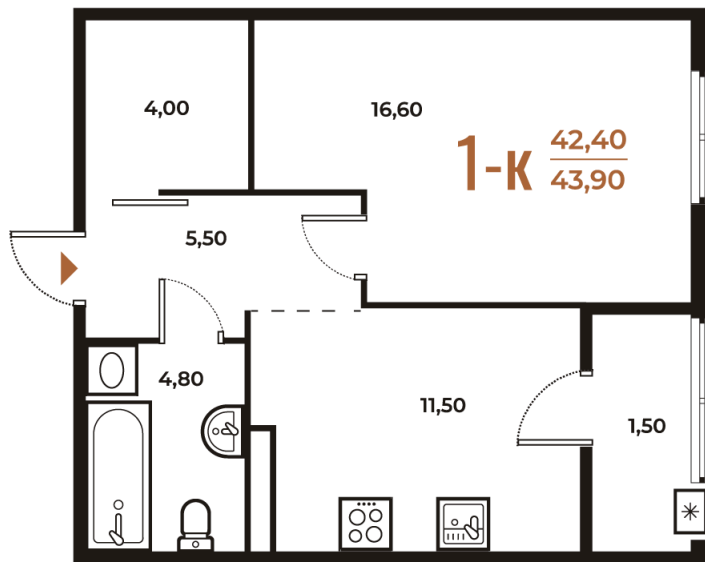

# 1 комнатная 43.9 м<sup>2</sup>

12 823 190 руб.

В ипотеку от 47 855 руб.

White Box

Во двор

Двор

Корпус

Корпус 3

# На этаже 4

1 комнатная 43.9 м<sup>2</sup>

08.09.2024, 02:37

Не является публичной офертой, цена может быть скорректирована. Информация взята с сайта «novoe-letovo.ru»

# На генплане Корпус 3

1 комнатная 43.9 м<sup>2</sup>

08.09.2024, 02:37

Не является публичной офертой, цена может быть скорректирована. Информация взята с сайта «[novoe-letovo.ru](http://novoe-letovo.ru)»