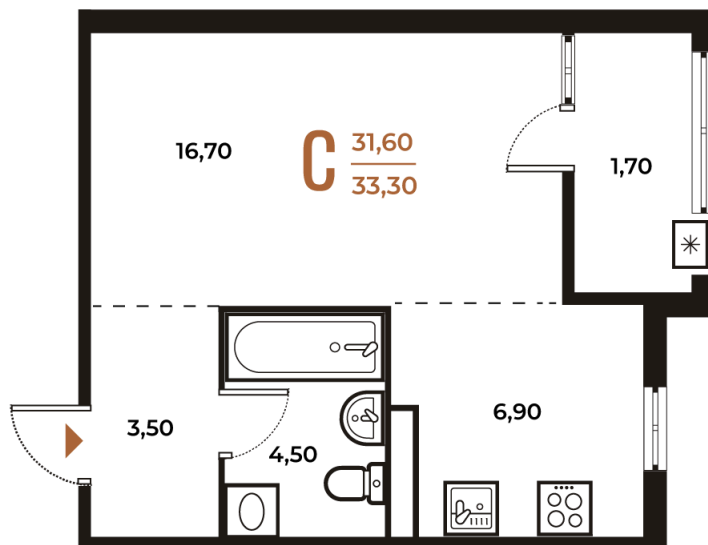

Номер: 278

Студия 33.3 м²

Отсканируйте QR-код
и смотрите на сайте
novoe-letovo.ru

10 462 860 руб.

В ипотеку от 39 152 руб.

White Box

Во двор

Двор

Корпус

Корпус 2

Этаж

4

Секция

10

08.09.2024, 01:57

Не является публичной офертой, цена может быть скорректирована. Информация взята с сайта «novoe-letovo.ru»

На этаже 4

Студия 33.3 м²

08.09.2024, 01:57

Не является публичной офертой, цена может быть скорректирована. Информация взята с сайта «novoe-letovo.ru»

На генплане Корпус 2

Студия 33.3 м²

08.09.2024, 01:57

Не является публичной офертой, цена может быть скорректирована. Информация взята с сайта «novoe-letovo.ru»