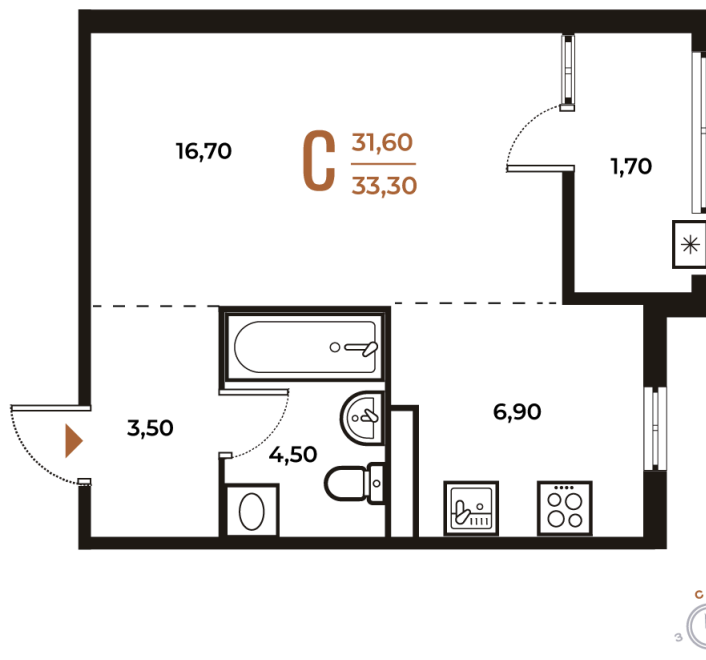

Номер: 278

Студия 33.3 м²

Отсканируйте QR-код
и смотрите на сайте
novoe-letovo.ru

10 462 860 руб.

В ипотеку от 39 152 руб.

White Box

Во двор

Двор

Корпус

Корпус 2

Этаж

4

Секция

10

22.11.2024, 12:15

Не является публичной офертой, цена может быть скорректирована. Информация взята с сайта «novoe-letovo.ru»

На этаже 4

Студия 33.3 м²

22.11.2024, 12:15

Не является публичной офертой, цена может быть скорректирована. Информация взята с сайта «novoe-letovo.ru»

На генплане Корпус 2

Студия 33.3 м²

22.11.2024, 12:15

Не является публичной офертой, цена может быть скорректирована. Информация взята с сайта «novoe-letovo.ru»