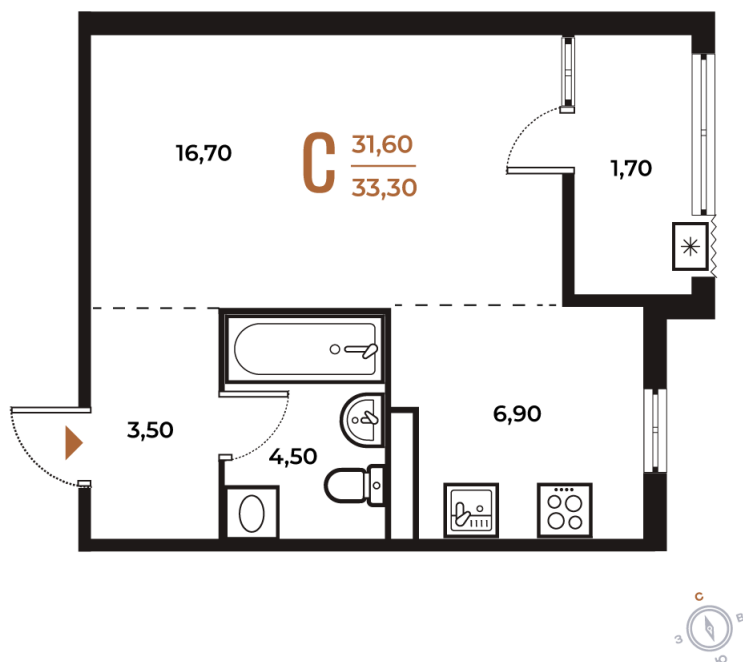

Номер: 278

Студия 33.3 м²

Отсканируйте QR-код
и смотрите на сайте
novoe-letovo.ru

10 462 860 руб.

В ипотеку от 39 152 руб.

White Box

Во двор

Двор

Корпус

Корпус 2

Этаж

4

Секция

10

22.10.2024, 21:29

Не является публичной офертой, цена может быть скорректирована. Информация взята с сайта «novoe-letovo.ru»

На этаже 4

Студия 33.3 м²

22.10.2024, 21:29

Не является публичной офертой, цена может быть скорректирована. Информация взята с сайта «novoe-letovo.ru»

На генплане Корпус 2

Студия 33.3 м²

22.10.2024, 21:29

Не является публичной офертой, цена может быть скорректирована. Информация взята с сайта «novoe-letovo.ru»