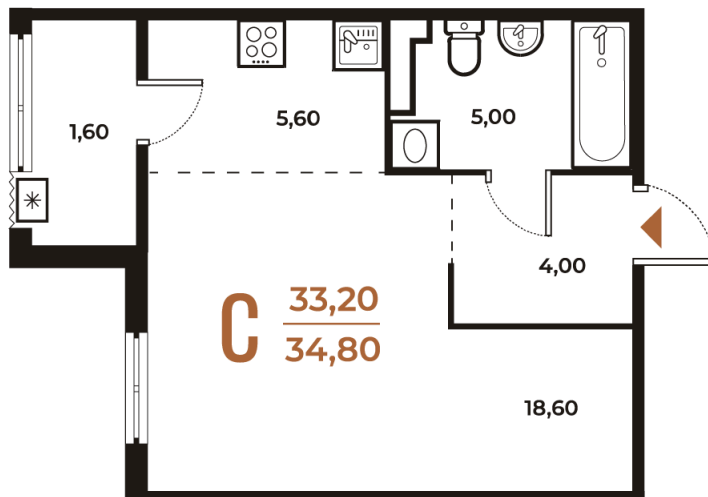

Номер: 632

Студия 34.8 м²

Отсканируйте QR-код
и смотрите на сайте
novoe-letovo.ru

10 934 160 руб.

В ипотеку от 40 916 руб.

White Box

На улицу

Улица

Корпус

Корпус 3

Этаж

6

Секция

22

08.09.2024, 02:53

Не является публичной офертой, цена может быть скорректирована. Информация взята с сайта «novoe-letovo.ru»