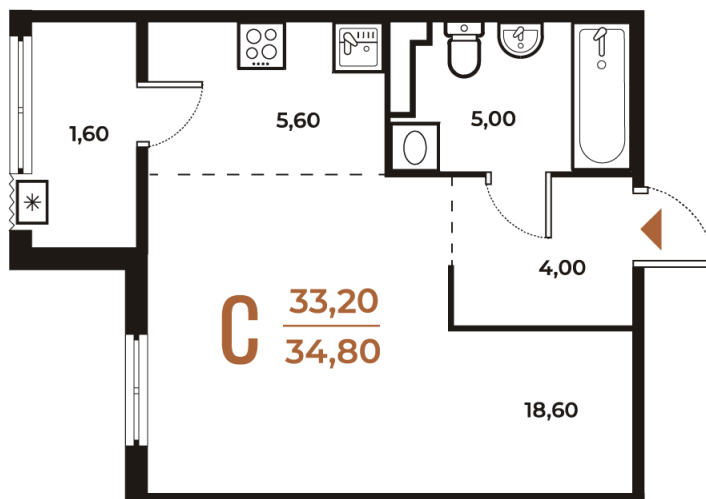

# Студия 34.8 м<sup>2</sup>

Отсканируйте QR-код  
и смотрите на сайте  
novoe-letovo.ru

~~12 148 680 руб.~~

**10 326 378 руб.**

В ипотеку от 43 292 руб.

White Box

На улицу

Корпус