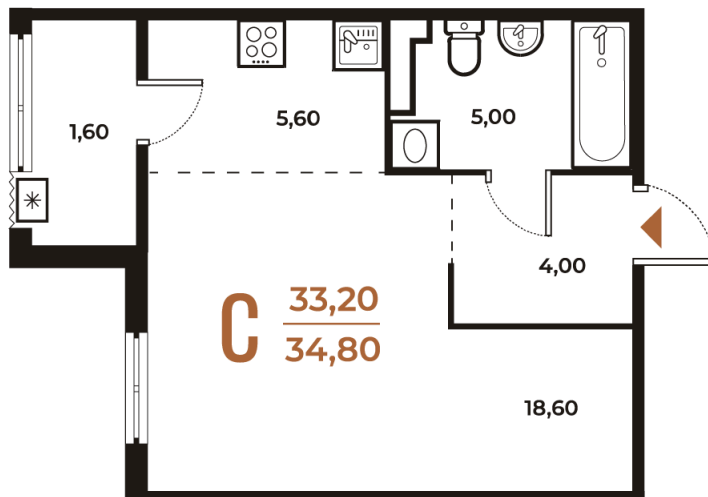

Номер: 632

Студия 34.8 м²

Отсканируйте QR-код
и смотрите на сайте
novoe-letovo.ru

10 934 160 руб.

В ипотеку от 40 916 руб.

White Box

На улицу

Улица

Корпус

Корпус 3

Этаж

6

Секция

22

08.09.2024, 02:53

Не является публичной офертой, цена может быть скорректирована. Информация взята с сайта «novoe-letovo.ru»

На этаже 6

Студия 34.8 м²

08.09.2024, 02:53

Не является публичной офертой, цена может быть скорректирована. Информация взята с сайта «novoe-letovo.ru»

На генплане Корпус 3

Студия 34.8 м²

08.09.2024, 02:53

Не является публичной офертой, цена может быть скорректирована. Информация взята с сайта «novoe-letovo.ru»