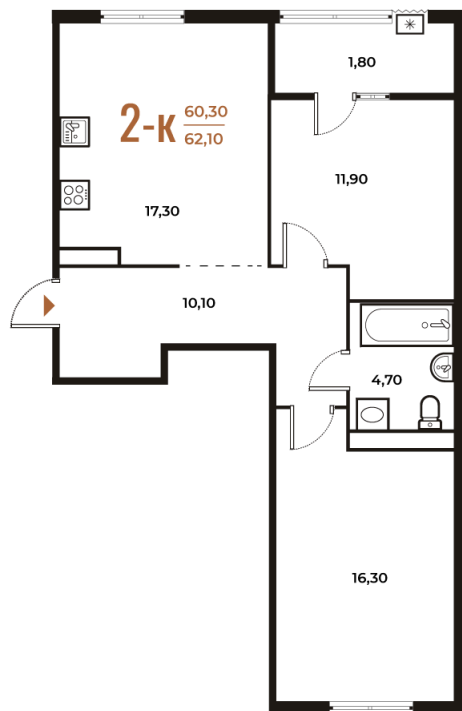

# 2 комнатная 62.1 м<sup>2</sup>

17 990 370 руб.

В ипотеку от 68 417 руб.

White Box

На улицу и двор

Двор

Улица

Корпус

Корпус 2

Этаж

3

Секция

13

21.12.2024, 18:34

Не является публичной офертой, цена может быть скорректирована. Информация взята с сайта «novoe-letovo.ru»

# На этаже 3

2 комнатная 62.1 м<sup>2</sup>

21.12.2024, 18:34

Не является публичной офертой, цена может быть скорректирована. Информация взята с сайта «novoe-letovo.ru»

# На генплане Корпус 2

2 комнатная 62.1 м<sup>2</sup>

21.12.2024, 18:34

Не является публичной офертой, цена может быть скорректирована. Информация взята с сайта «[novoe-letovo.ru](http://novoe-letovo.ru)»