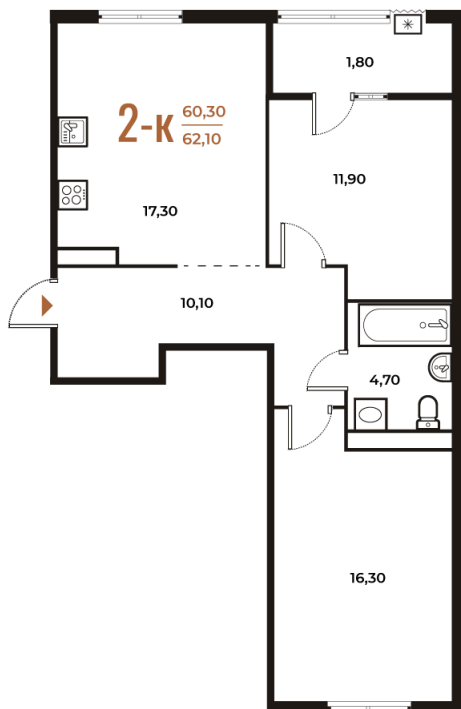

# 2 комнатная 62.1 м<sup>2</sup>

Отсканируйте QR-код  
и смотрите на сайте  
novoe-letovo.ru

## 17 990 370 руб.

В ипотеку от 68 417 руб.

White Box

На улицу и двор

Двор

Улица

Корпус

Корпус 2

# На этаже 3

2 комнатная 62.1 м<sup>2</sup>

08.09.2024, 01:21

Не является публичной офертой, цена может быть скорректирована. Информация взята с сайта «novoe-letovo.ru»

# На генплане Корпус 2

2 комнатная 62.1 м<sup>2</sup>

08.09.2024, 01:21

Не является публичной офертой, цена может быть скорректирована. Информация взята с сайта «[novoe-letovo.ru](http://novoe-letovo.ru)»