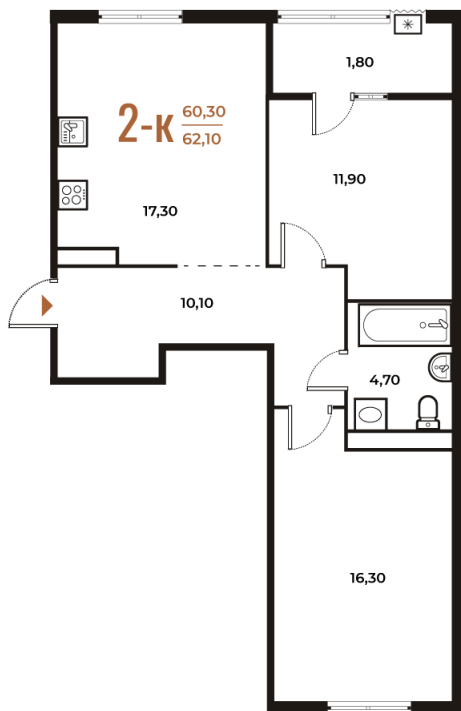

Номер: 353

2 комнатная 62.1 м²

Отсканируйте QR-код
и смотрите на сайте
novoe-letovo.ru

17 655 030 руб.

В ипотеку от 64 927 руб.

White Box

На улицу и двор

Корпус

Корпус 2

Этаж

3

Секция

13

27.07.2024, 03:47

Не является публичной офертой, цена может быть скорректирована. Информация взята с сайта «novoe-letovo.ru»

На этаже 3

2 комнатная 62.1 м²

27.07.2024, 03:47

Не является публичной офертой, цена может быть скорректирована. Информация взята с сайта «novoe-letovo.ru»

На генплане Корпус 2

2 комнатная 62.1 м²

27.07.2024, 03:47

Не является публичной офертой, цена может быть скорректирована. Информация взята с сайта «novoe-letovo.ru»