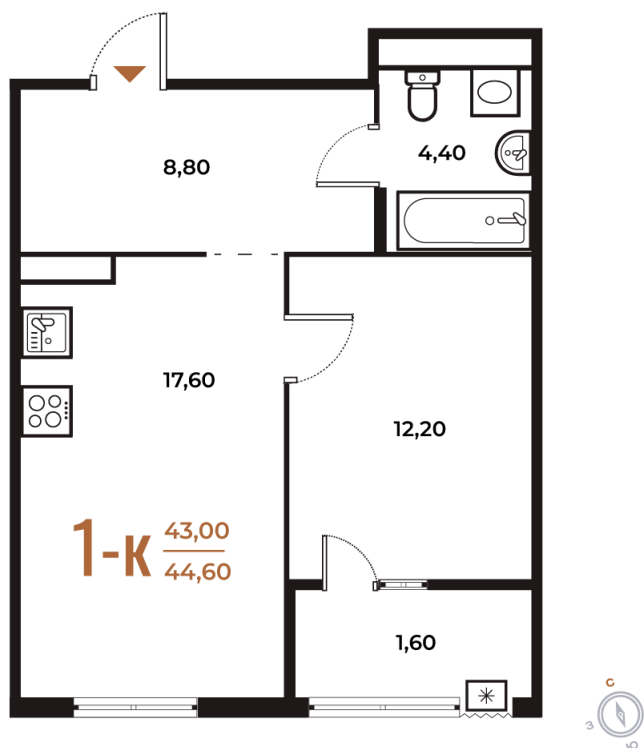

Номер: 342

Отсканируйте QR-код
и смотрите на сайте
novoe-letovo.ru

1 комнатная 44.6 м²

14 151 580 руб.

В ипотеку от 53 613 руб.

White Box

Во двор

Двор

Корпус

Корпус 2

Этаж

6

Секция

12

18.10.2024, 04:54

Не является публичной офертой, цена может быть скорректирована. Информация взята с сайта «novoe-letovo.ru»

На этаже 6

1 комнатная 44.6 м²

18.10.2024, 04:54

Не является публичной офертой, цена может быть скорректирована. Информация взята с сайта «novoe-letovo.ru»

На генплане Корпус 2

1 комнатная 44.6 м²

18.10.2024, 04:54