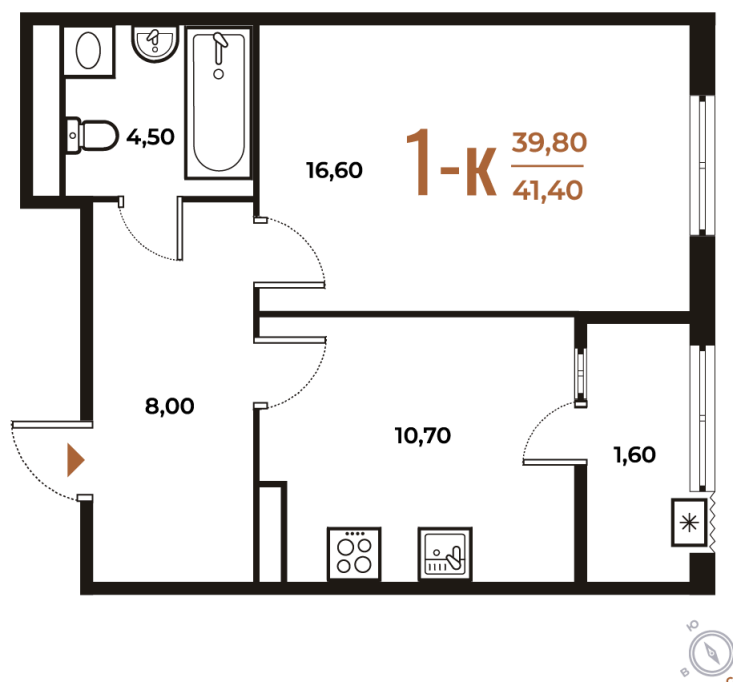

Номер: 126

Отсканируйте QR-код
и смотрите на сайте
novoe-letovo.ru

1 комнатная 41.4 м²

12 308 220 руб.

В ипотеку от 45 964 руб.

White Box

На улицу

Улица

Корпус

Корпус 1

Этаж

6

Секция

4

23.11.2024, 14:02

Не является публичной офертой, цена может быть скорректирована. Информация взята с сайта «novoe-letovo.ru»

На этаже 6

1 комнатная 41.4 м²

23.11.2024, 14:02

Не является публичной офертой, цена может быть скорректирована. Информация взята с сайта «novoe-letovo.ru»

На генплане Корпус 1

1 комнатная 41.4 м²

23.11.2024, 14:02