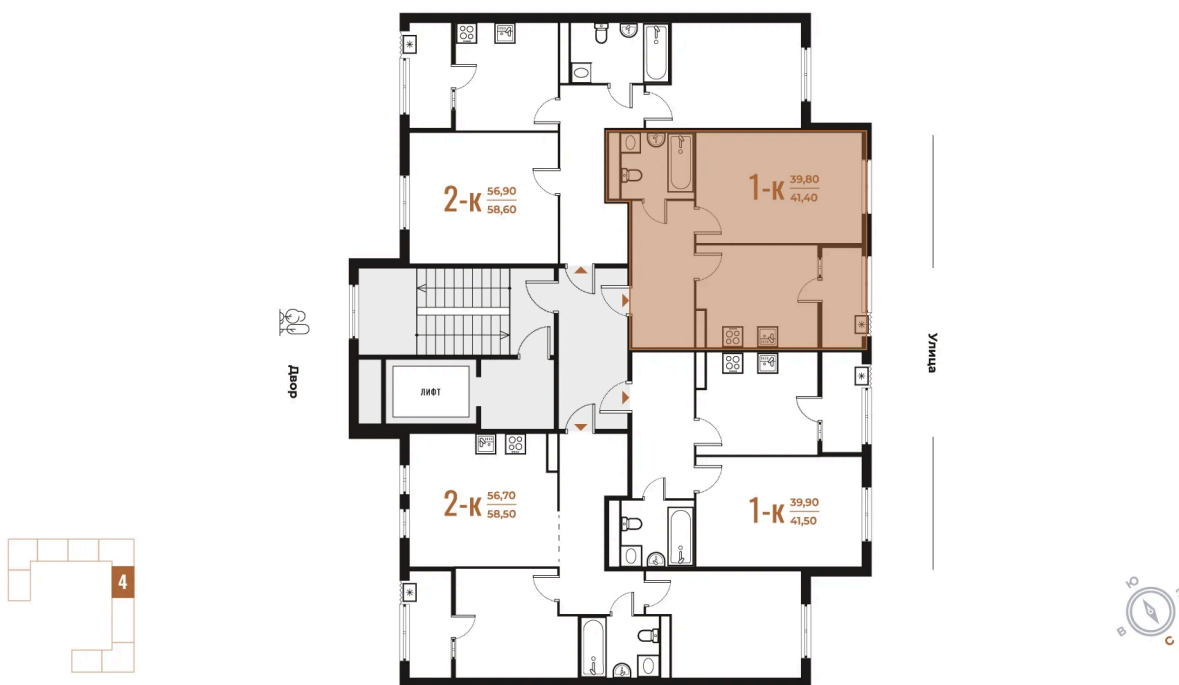

Номер: 126

Отсканируйте QR-код
и смотрите на сайте
novoe-letovo.ru

1 комнатная 41.4 м²

12 308 220 руб.

В ипотеку от 45 964 руб.

White Box

На улицу

Улица

Корпус

Корпус 1

Этаж

6

Секция

4

08.09.2024, 01:29

Не является публичной офертой, цена может быть скорректирована. Информация взята с сайта «novoe-letovo.ru»

На этаже 6

1 комнатная 41.4 м²

08.09.2024, 01:29

Не является публичной офертой, цена может быть скорректирована. Информация взята с сайта «novoe-letovo.ru»

На генплане Корпус 1

1 комнатная 41.4 м²

08.09.2024, 01:29