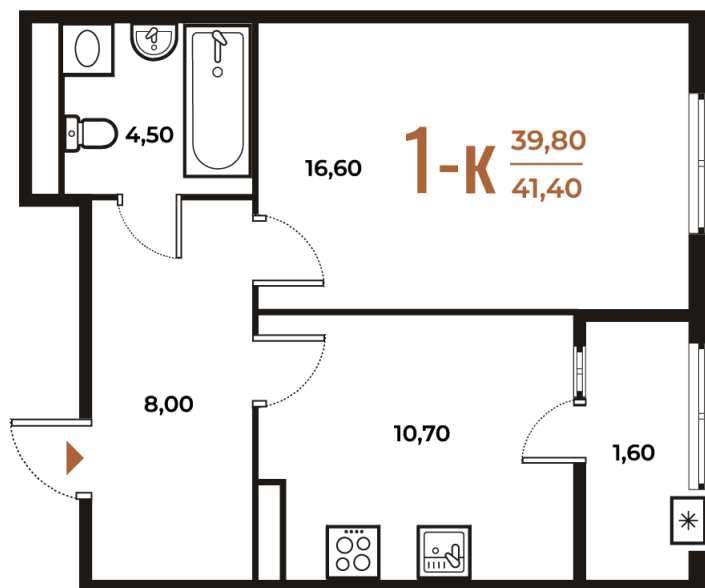

Номер: 126

Отсканируйте QR-код
и смотрите на сайте
novoe-letovo.ru

1 комнатная 41.4 м²

12 308 220 руб.

В ипотеку от 45 964 руб.

White Box

На улицу

Улица

Корпус

Корпус 1

Этаж

6

Секция

4

08.09.2024, 01:29

Не является публичной офертой, цена может быть скорректирована. Информация взята с сайта «novoe-letovo.ru»

На этаже 6

1 комнатная 41.4 м²

08.09.2024, 01:29

Не является публичной офертой, цена может быть скорректирована. Информация взята с сайта «novoe-letovo.ru»

На генплане Корпус 1

1 комнатная 41.4 м²

08.09.2024, 01:29