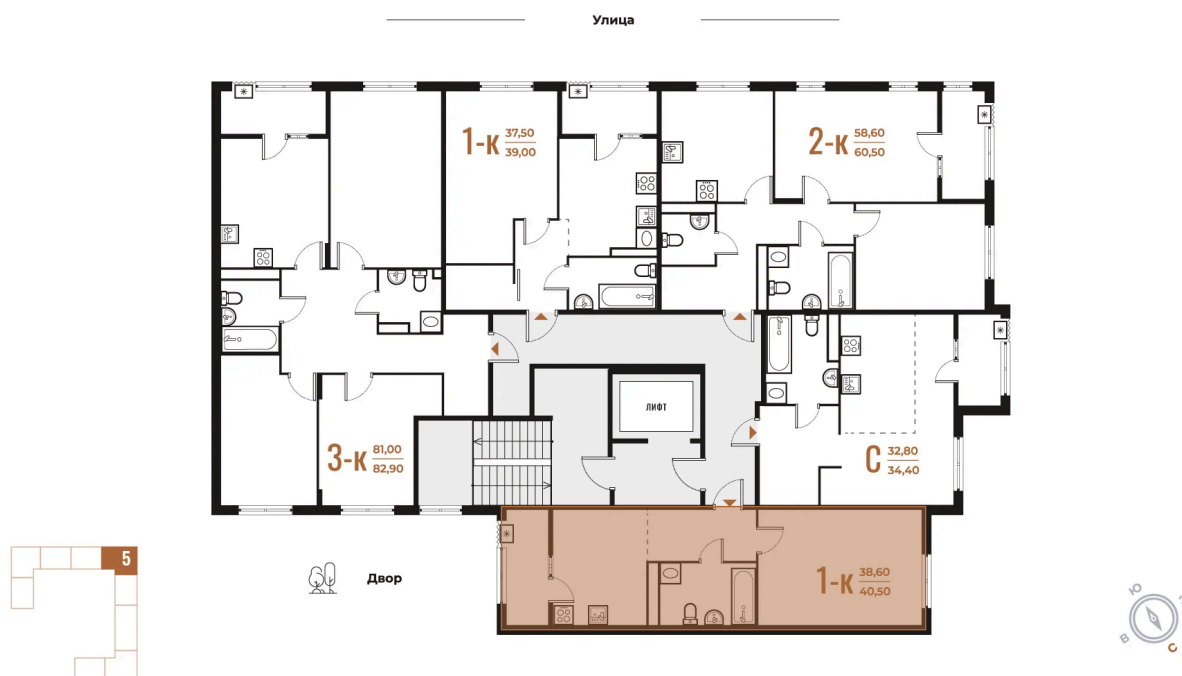

# 1 комнатная 40.5 м<sup>2</sup>

13 490 550 руб.

В ипотеку от 50 584 руб.

White Box

На улицу и двор

Двор

Улица

Корпус

Корпус 1

Этаж

3

Секция

5

24.11.2024, 00:21

Не является публичной офертой, цена может быть  
скорректирована. Информация взята с сайта «novoe-  
letovo.ru»

# На этаже 3

1 комнатная 40.5 м<sup>2</sup>

24.11.2024, 00:21

Не является публичной офертой, цена может быть скорректирована. Информация взята с сайта «новое-letovo.ru»

# На генплане Корпус 1

1 комнатная 40.5 м<sup>2</sup>

24.11.2024, 00:21

Не является публичной офертой, цена может быть скорректирована. Информация взята с сайта «[novoe-letovo.ru](http://novoe-letovo.ru)»