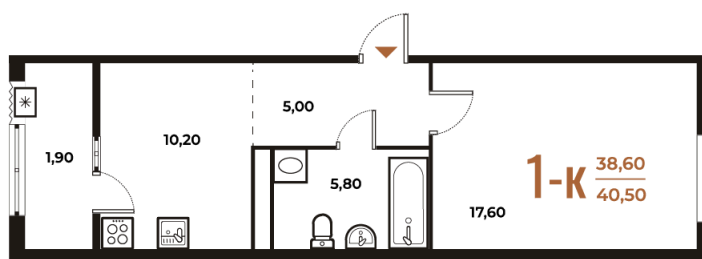

# 1 комнатная 40.5 м<sup>2</sup>

13 490 550 руб.

В ипотеку от 50 584 руб.

White Box

На улицу и двор

Двор

Улица

Корпус