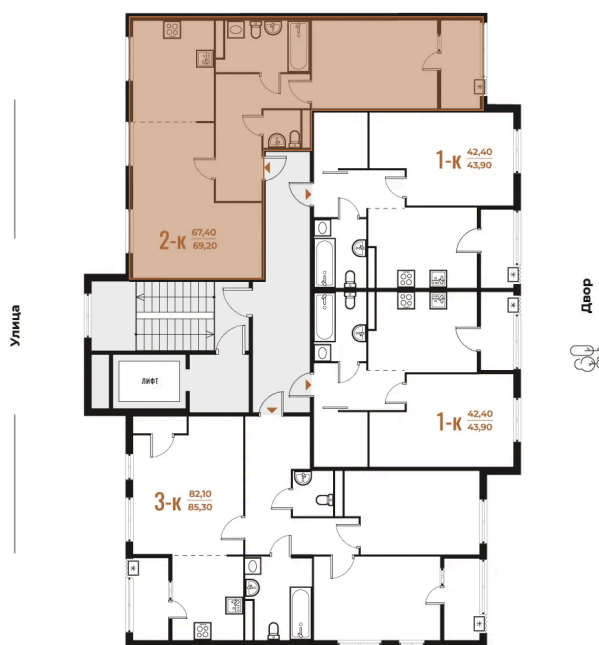

Номер: 681

Отсканируйте QR-код
и смотрите на сайте
novoe-letovo.ru

2 комнатная 69.2 м²

19 459 040 руб.

В ипотеку от 71 064 руб.

White Box

На улицу и двор

Двор

Улица

Корпус

Корпус 3

Этаж

4

Секция

24

23.11.2024, 12:38

Не является публичной офертой, цена может быть скорректирована. Информация взята с сайта «novoe-letovo.ru»

На этаже 4

2 комнатная 69.2 м²

23.11.2024, 12:38

Не является публичной офертой, цена может быть скорректирована. Информация взята с сайта «новое-letovo.ru»

На генплане Корпус 3

2 комнатная 69.2 м²

23.11.2024, 12:38

Не является публичной офертой, цена может быть скорректирована. Информация взята с сайта «novoe-letovo.ru»