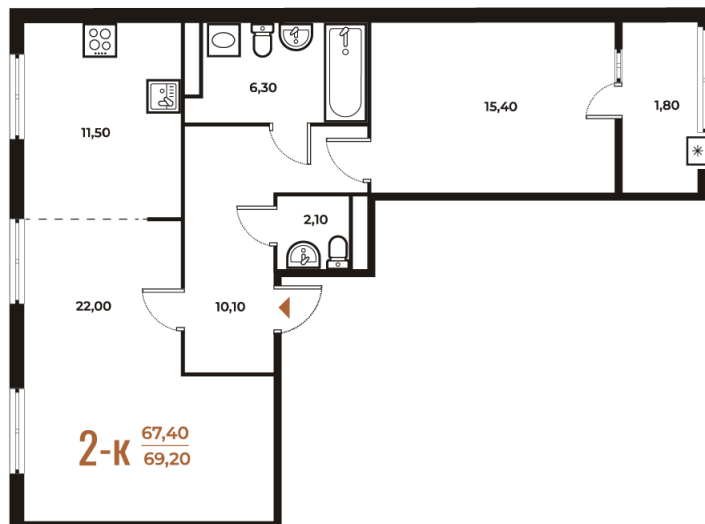

Номер: 681

Отсканируйте QR-код
и смотрите на сайте
novoe-letovo.ru

2 комнатная 69.2 м²

19 459 040 руб.

В ипотеку от 71 064 руб.

White Box

На улицу и двор

Двор

Улица

Корпус

Корпус 3

Этаж

4

Секция

24

23.11.2024, 12:38

Не является публичной офертой, цена может быть скорректирована. Информация взята с сайта «novoe-letovo.ru»

На этаже 4

2 комнатная 69.2 м²

23.11.2024, 12:38

Не является публичной офертой, цена может быть скорректирована. Информация взята с сайта «новое-letovo.ru»

На генплане Корпус 3

2 комнатная 69.2 м²

23.11.2024, 12:38

Не является публичной офертой, цена может быть скорректирована. Информация взята с сайта «novoe-letovo.ru»