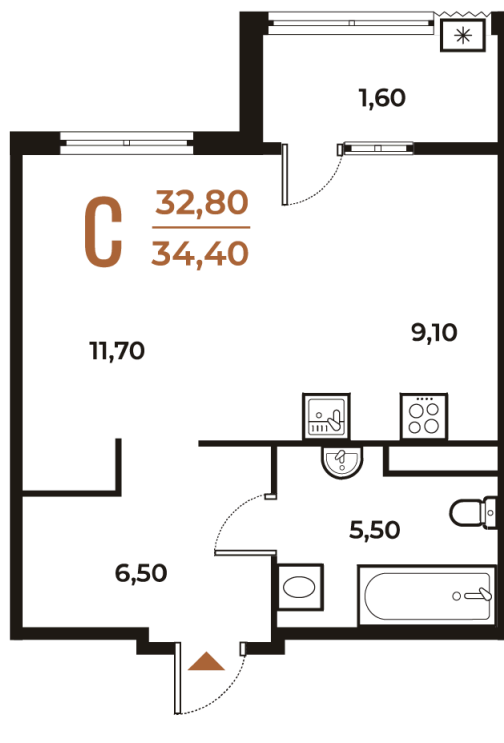

Номер: 468

Студия 34.4 м²

Отсканируйте QR-код
и смотрите на сайте
novoe-letovo.ru

13 278 400 руб.

В ипотеку от 31 950 руб.

White Box

Корпус	Корпус 3	Этаж	4
Секция	17	Сдача	1 кв. 2026

Адрес офиса продаж