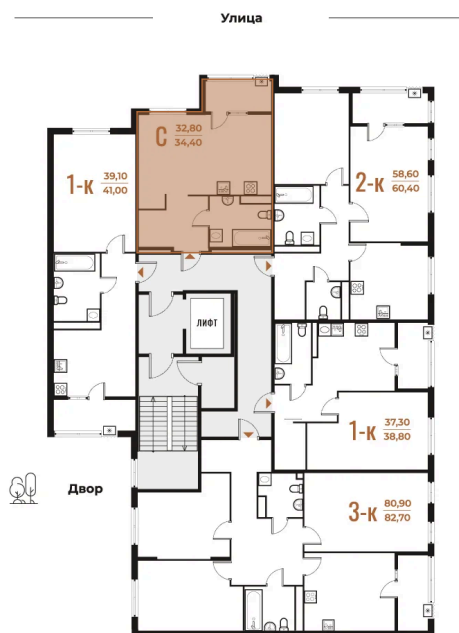

На этаже 4

Студия 34.4 м²

Адрес офиса продаж

г Москва, р-н Коммунарка, деревня Зименки, д 6Б

время работы

пн-пт: 09:00-21:00 сб-вс: 09:00-21:00

02.04.2026 19:01 (Мск)

Не является публичной офертой, цена может быть скорректирована. Информация взята с сайта «novoe-letovo.ru»