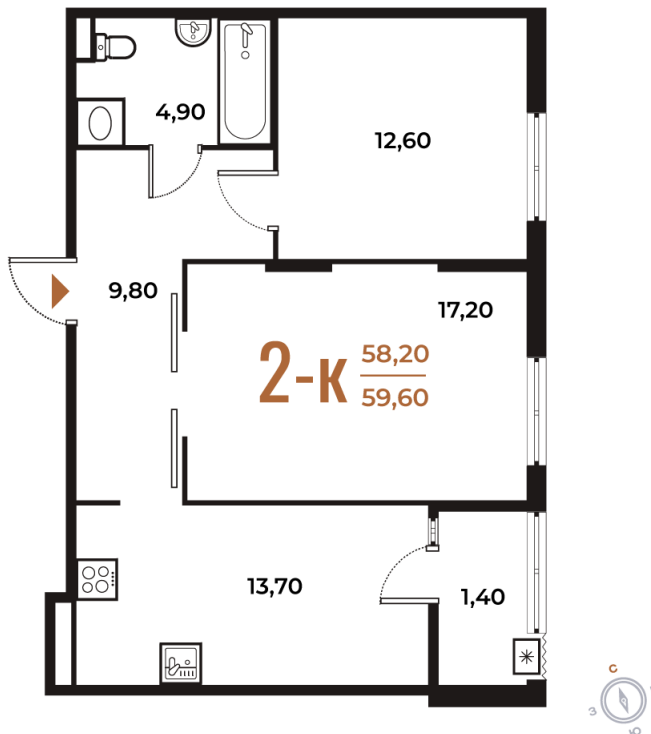

Номер: 375

Отсканируйте QR-код
и смотрите на сайте
novoe-letovo.ru

2 комнатная 59.6 м²

16 080 080 руб.

В ипотеку от 58 572 руб.

White Box

Во двор

Двор

Корпус

Корпус 2

Этаж

2

Секция

14

18.10.2024, 05:29

Не является публичной офертой, цена может быть скорректирована. Информация взята с сайта «новое-letovo.ru»

На этаже 2

2 комнатная 59.6 м²

18.10.2024, 05:29

Не является публичной офертой, цена может быть скорректирована. Информация взята с сайта «novoe-letovo.ru»

На генплане Корпус 2

2 комнатная 59.6 м²

18.10.2024, 05:29