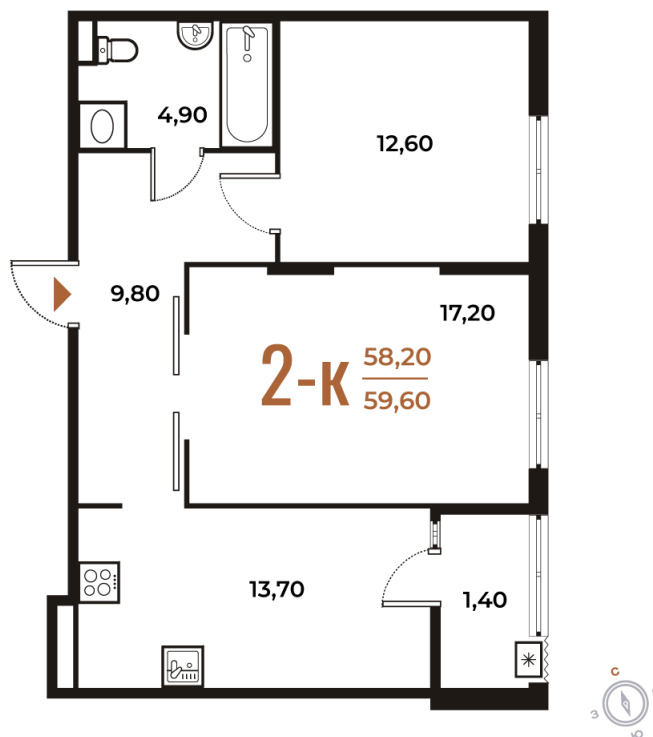

Номер: 375

Отсканируйте QR-код
и смотрите на сайте
novoe-letovo.ru

2 комнатная 59.6 м²

16 080 080 руб.

В ипотеку от 58 572 руб.

White Box

Во двор

Двор

Корпус

Корпус 2

Этаж

2

Секция

14

21.11.2024, 21:13

Не является публичной офертой, цена может быть скорректирована. Информация взята с сайта «новое-letovo.ru»

На этаже 2

2 комнатная 59.6 м²

21.11.2024, 21:13

Не является публичной офертой, цена может быть скорректирована. Информация взята с сайта «новое-letovo.ru»

На генплане Корпус 2

2 комнатная 59.6 м²

21.11.2024, 21:13