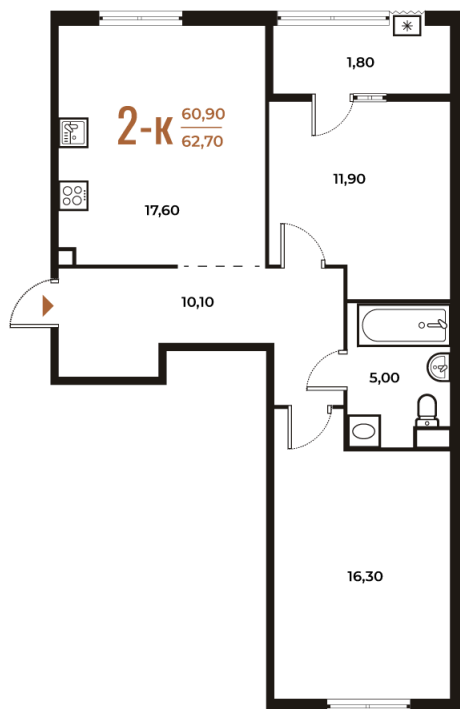

# 2 комнатная 62.7 м<sup>2</sup>

Отсканируйте QR-код  
и смотрите на сайте  
novoe-letovo.ru

## 17 455 680 руб.

В ипотеку от 66 332 руб.

White Box

На улицу и двор

Двор

Улица

Корпус

Корпус 2

# На этаже 2

2 комнатная 62.7 м<sup>2</sup>

23.11.2024, 12:09

Не является публичной офертой, цена может быть скорректирована. Информация взята с сайта «novoe-letovo.ru»

# На генплане Корпус 2

2 комнатная 62.7 м<sup>2</sup>

23.11.2024, 12:09

Не является публичной офертой, цена может быть скорректирована. Информация взята с сайта «[novoe-letovo.ru](http://novoe-letovo.ru)»