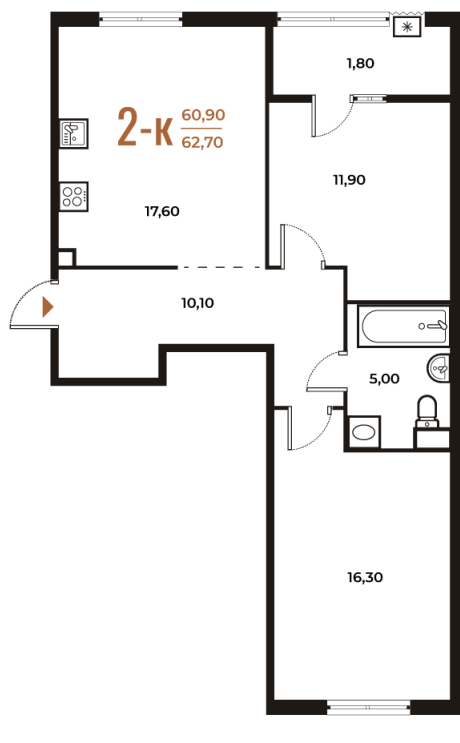

Номер: 349

2 комнатная 62.7 м²

Отсканируйте QR-код
и смотрите на сайте
novoe-letovo.ru

~~21 506 100 руб.~~

18 925 368 руб.

В ипотеку от 26 683 руб.

White Box

Кухня-гостиная