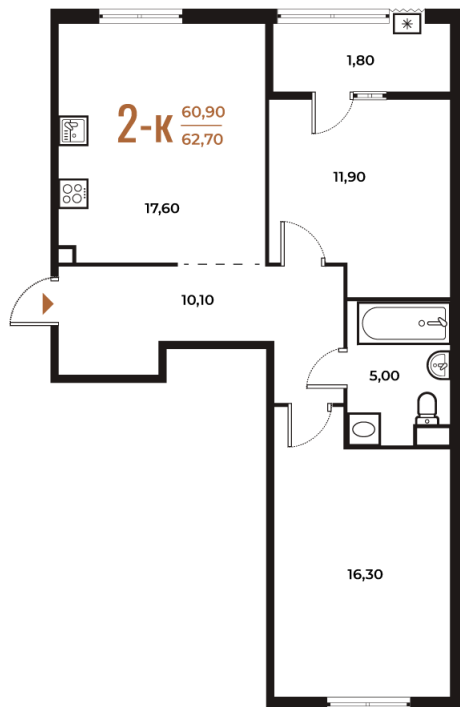

Номер: 349

2 комнатная 62.7 м²

Отсканируйте QR-код
и смотрите на сайте
novoe-letovo.ru

17 455 680 руб.

В ипотеку от 66 332 руб.

White Box

На улицу и двор

Двор

Улица

Корпус

Корпус 2

Этаж

2

Секция

13

18.10.2024, 04:38

Не является публичной офертой, цена может быть скорректирована. Информация взята с сайта «novoe-letovo.ru»

На этаже 2

2 комнатная 62.7 м²

18.10.2024, 04:38

Не является публичной офертой, цена может быть скорректирована. Информация взята с сайта «novoe-letovo.ru»

На генплане Корпус 2

2 комнатная 62.7 м²

18.10.2024, 04:38

Не является публичной офертой, цена может быть скорректирована. Информация взята с сайта «novoe-letovo.ru»