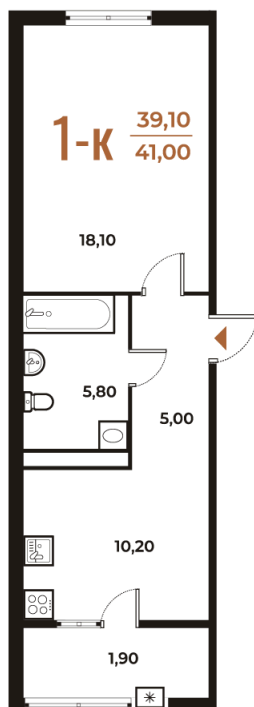

Номер: 462

1 комнатная 41 м²

Отсканируйте QR-код
и смотрите на сайте
novoe-letovo.ru

13 657 100 руб.

В ипотеку от 51 208 руб.

White Box

На улицу и двор

Двор

Улица

Корпус

Корпус 3

Этаж

3

Секция

17

22.11.2024, 11:28

Не является публичной офертой, цена может быть скорректирована. Информация взята с сайта «novoe-letovo.ru»

На этаже 3

1 комнатная 41 м²

22.11.2024, 11:28

Не является публичной офертой, цена может быть скорректирована. Информация взята с сайта «novoe-letovo.ru»

На генплане Корпус 3

1 комнатная 41 м²

22.11.2024, 11:28

Не является публичной офертой, цена может быть скорректирована. Информация взята с сайта «novoe-letovo.ru»