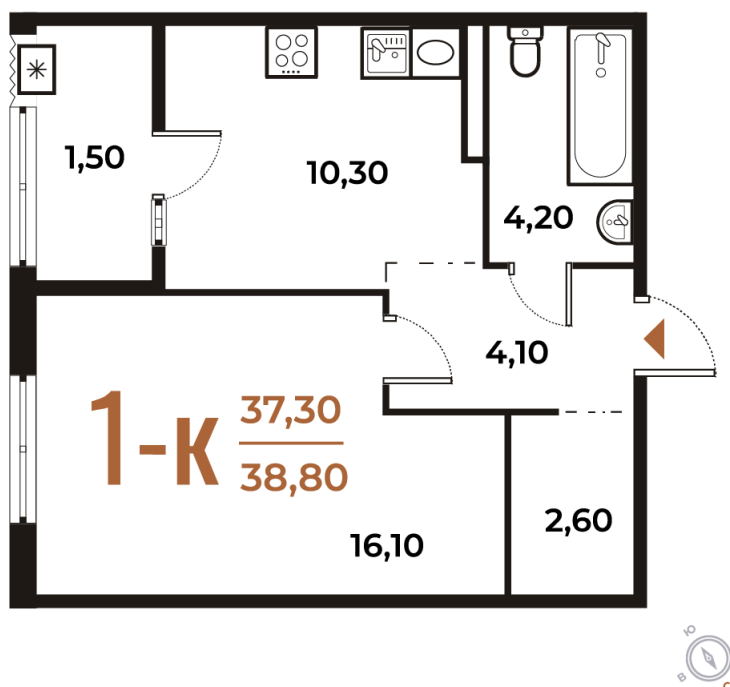

Номер: 232

Отсканируйте QR-код
и смотрите на сайте
novoe-letovo.ru

1 комнатная 38.8 м²

12 509 120 руб.

В ипотеку от 46 852 руб.

White Box

На улицу

Улица

Корпус

Корпус 1

Этаж

6

Секция

8

22.12.2024, 03:52

Не является публичной офертой, цена может быть скорректирована. Информация взята с сайта «novoe-letovo.ru»

На этаже 6

1 комнатная 38.8 м²

22.12.2024, 03:52

Не является публичной офертой, цена может быть скорректирована. Информация взята с сайта «novoe-letovo.ru»

На генплане Корпус 1

1 комнатная 38.8 м²

22.12.2024, 03:52