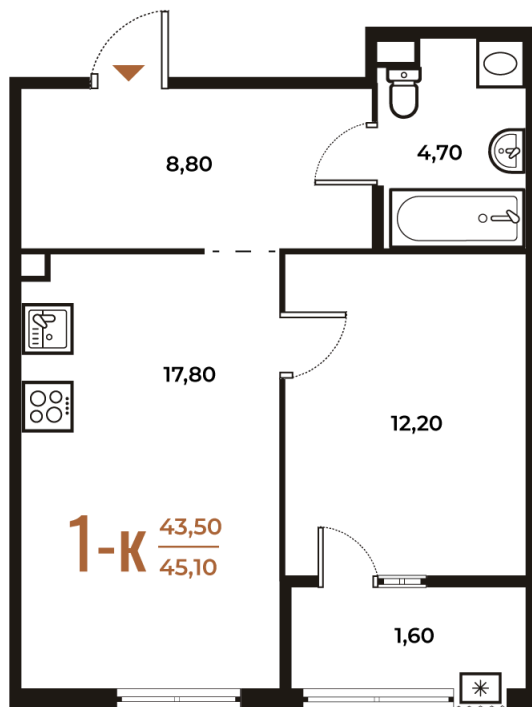

# 1 комнатная 45.1 м<sup>2</sup>

13 796 090 руб.

В ипотеку от 52 239 руб.

White Box

Во двор

Двор

Корпус

Корпус 2

Этаж

2

Секция

13

08.09.2024, 02:47

Не является публичной офертой, цена может быть скорректирована. Информация взята с сайта «novoe-letovo.ru»

# На этаже 2

1 комнатная 45.1 м<sup>2</sup>

08.09.2024, 02:47

Не является публичной офертой, цена может быть скорректирована. Информация взята с сайта «novoe-letovo.ru»

# На генплане Корпус 2

1 комнатная 45.1 м<sup>2</sup>

08.09.2024, 02:47

Не является публичной офертой, цена может быть скорректирована. Информация взята с сайта «[novoe-letovo.ru](http://novoe-letovo.ru)»