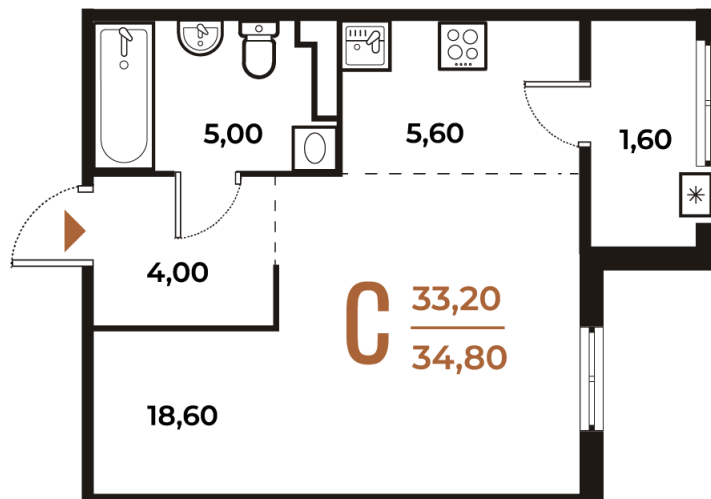

Номер: 95

Студия 34.8 м²

Отсканируйте QR-код
и смотрите на сайте
novoe-letovo.ru

10 934 160 руб.

В ипотеку от 40 916 руб.

White Box

На улицу

Улица

Корпус

Корпус 1

Этаж

6

Секция

3

22.11.2024, 11:49

Не является публичной офертой, цена может быть скорректирована. Информация взята с сайта «новое-letovo.ru»

На этаже 6

Студия 34.8 м²

22.11.2024, 11:49

Не является публичной офертой, цена может быть скорректирована. Информация взята с сайта «novoe-letovo.ru»

На генплане Корпус 1

Студия 34.8 м²

22.11.2024, 11:49

Не является публичной офертой, цена может быть скорректирована. Информация взята с сайта «novoe-letovo.ru»