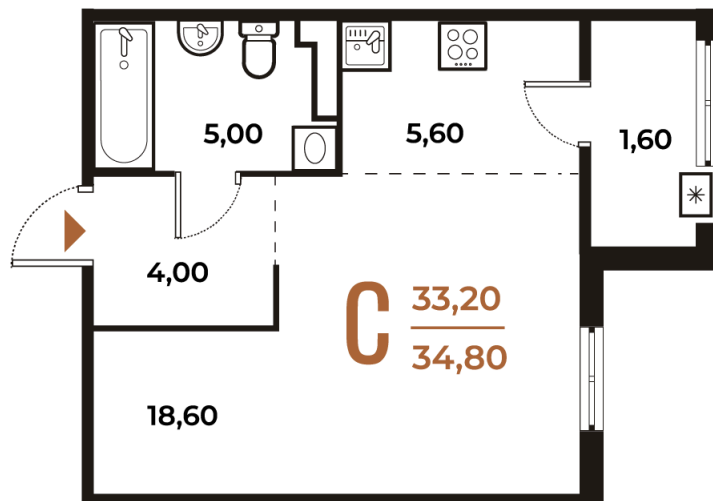

# Студия 34.8 м<sup>2</sup>

Отсканируйте QR-код  
и смотрите на сайте  
[novoe-letovo.ru](http://novoe-letovo.ru)

10 934 160 руб.

В ипотеку от 40 916 руб.

White Box

На улицу

Улица

Корпус

# На этаже 6

Студия 34.8 м<sup>2</sup>

08.09.2024, 01:28

Не является публичной офертой, цена может быть скорректирована. Информация взята с сайта «novoe-letovo.ru»

# На генплане Корпус 1

Студия 34.8 м<sup>2</sup>

08.09.2024, 01:28

Не является публичной офертой, цена может быть скорректирована. Информация взята с сайта «[novoe-letovo.ru](http://novoe-letovo.ru)»