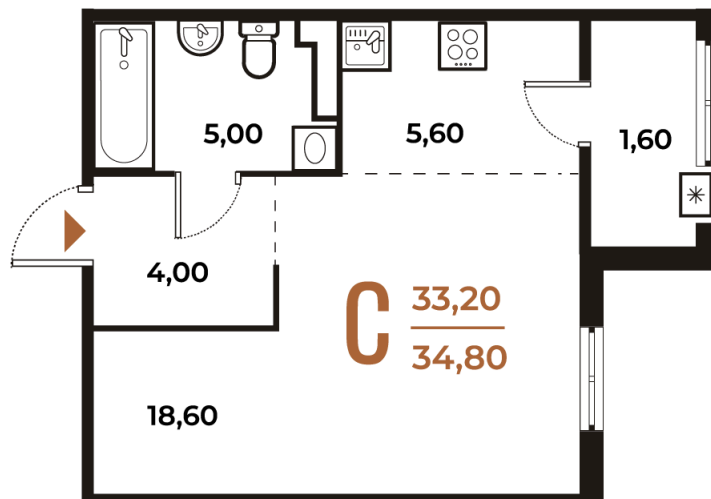

Номер: 95

Студия 34.8 м²

Отсканируйте QR-код
и смотрите на сайте
novoe-letovo.ru

13 060 440 руб.

В ипотеку от 42 802 руб.

White Box

| | | | |
|--------|----------|------|---|
| Корпус | Корпус 1 | Этаж | 6 |
| Секция | 3 | | |

03.10.2025 10:59 (Мск)

Не является публичной офертой, цена может быть скорректирована. Информация взята с сайта «новое-letovo.ru»

На этаже 6

Студия 34.8 м²

03.10.2025 10:59 (Мск)

Не является публичной офертой, цена может быть скорректирована. Информация взята с сайта «novoe-letovo.ru»

На генплане Корпус 1

Студия 34.8 м²

03.10.2025 10:59 (Мск)

Не является публичной офертой, цена может быть скорректирована. Информация взята с сайта «novoe-letovo.ru»