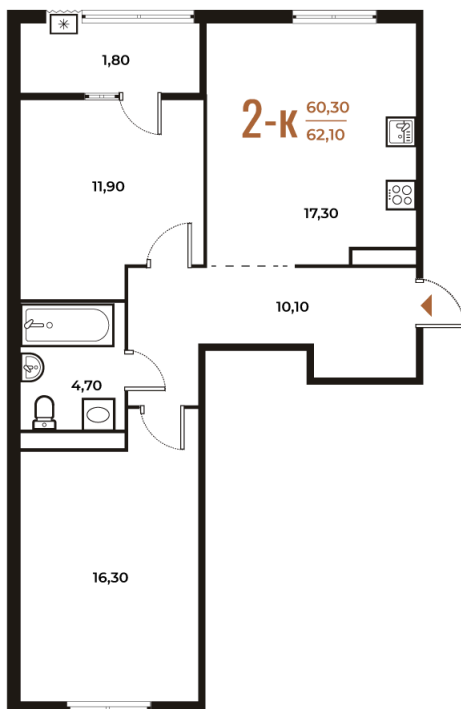

Номер: 344

2 комнатная 62.1 м²

Отсканируйте QR-код
и смотрите на сайте
novoe-letovo.ru

17 990 370 руб.

В ипотеку от 68 417 руб.

White Box

На улицу и двор

Двор

Улица

Корпус

Корпус 2

Этаж

6

Секция

12

08.09.2024, 02:24

Не является публичной офертой, цена может быть скорректирована. Информация взята с сайта «novoe-letovo.ru»

На этаже 6

2 комнатная 62.1 м²

08.09.2024, 02:24

Не является публичной офертой, цена может быть скорректирована. Информация взята с сайта «novoe-letovo.ru»

На генплане Корпус 2

2 комнатная 62.1 м²

08.09.2024, 02:24

Не является публичной офертой, цена может быть скорректирована. Информация взята с сайта «novoe-letovo.ru»