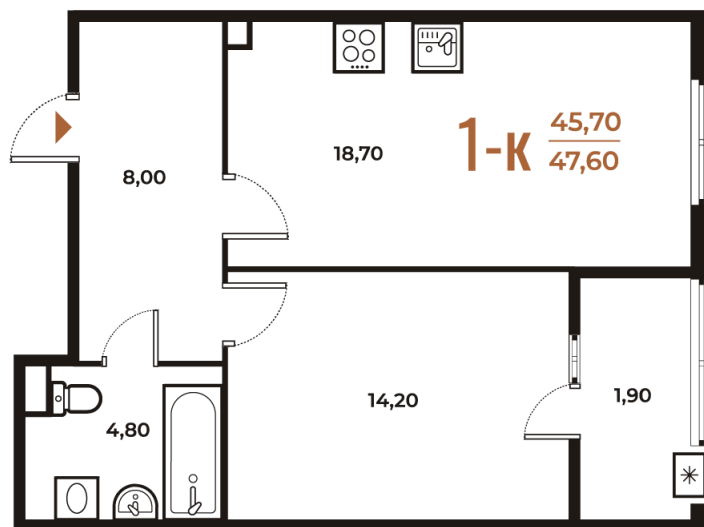

Номер: 435

Отсканируйте QR-код
и смотрите на сайте
novoe-letovo.ru

1 комнатная 47.6 м²

13 347 040 руб.

В ипотеку от 50 413 руб.

White Box

На улицу

Улица

Корпус

Корпус 3

Этаж

2

Секция

16

23.11.2024, 11:43

Не является публичной офертой, цена может быть скорректирована. Информация взята с сайта «novoe-letovo.ru»

На этаже 2

1 комнатная 47.6 м²

23.11.2024, 11:43

Не является публичной офертой, цена может быть скорректирована. Информация взята с сайта «novoe-letovo.ru»

На генплане Корпус 3

1 комнатная 47.6 м²

23.11.2024, 11:43