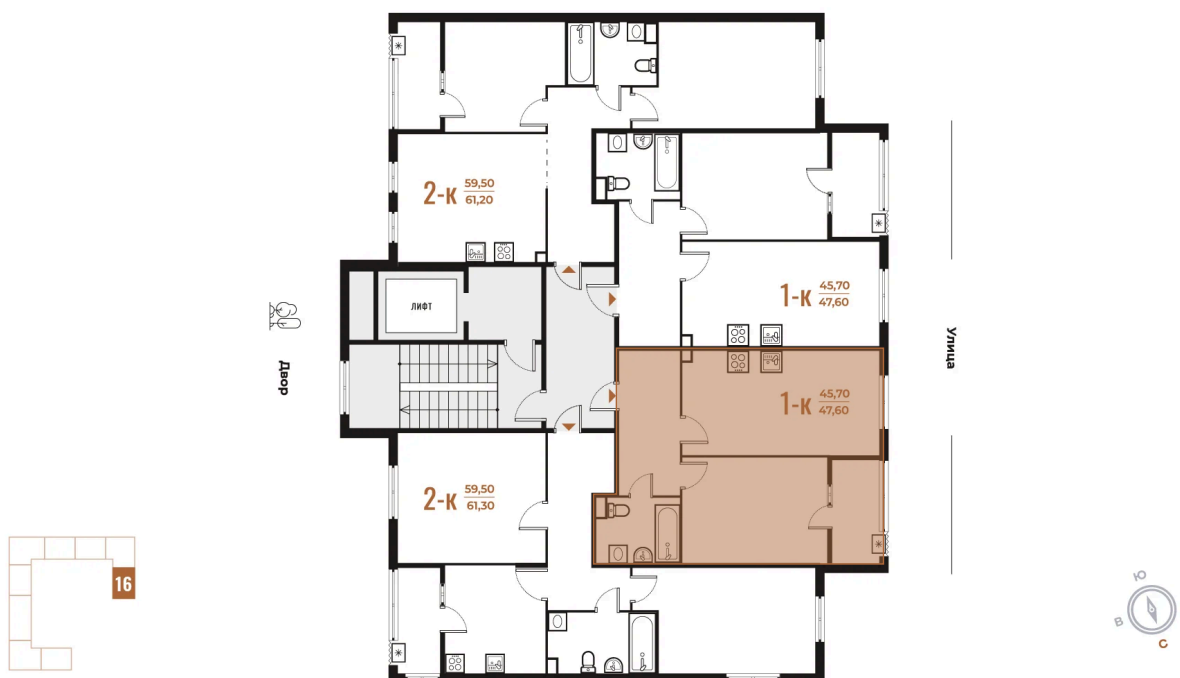

На этаже 2

1 комнатная 47.6 м²

Адрес офиса продаж
г Москва, поселение Десеновское, ул 3-я
Нововатутинская, д 13 к 1

24.04.2025 17:30 (Мск)

Не является публичной офертой, цена может быть скорректирована. Информация взята с сайта «novoe-letovo.ru»