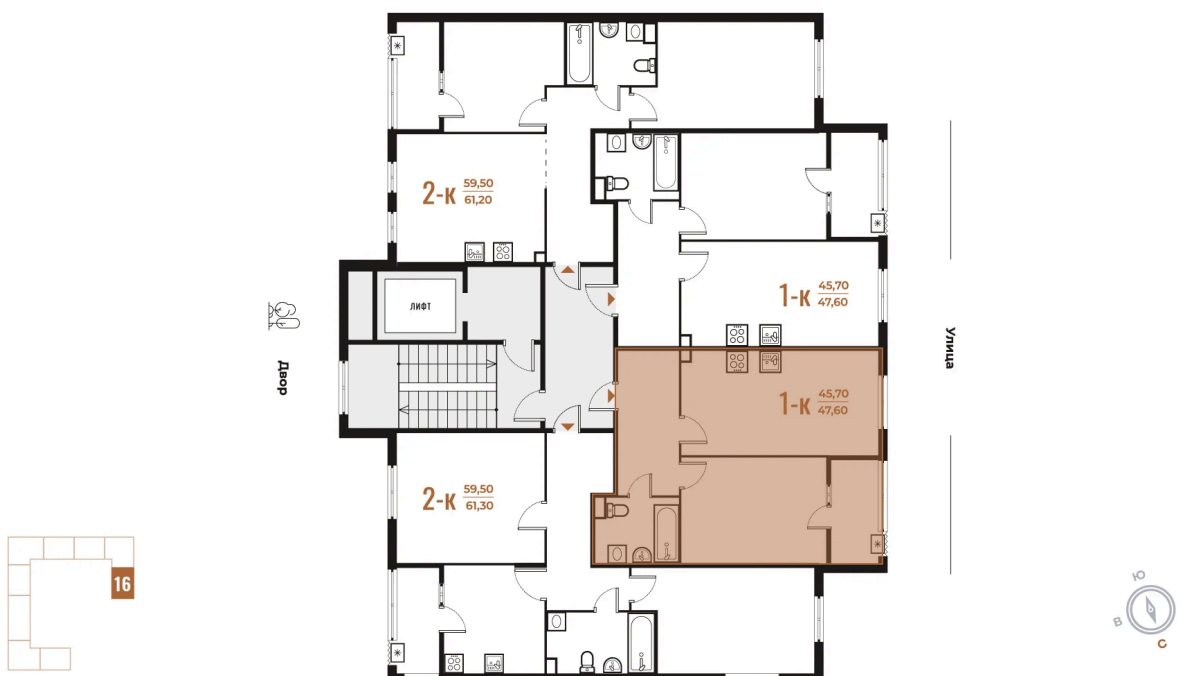

Корпус

Корпус 3

Этаж

2

Секция

16

23.11.2024, 11:43

Не является публичной офертой, цена может быть скорректирована. Информация взята с сайта «novoe-letovo.ru»

На этаже 2

1 комнатная 47.6 м²

23.11.2024, 11:43

Не является публичной офертой, цена может быть скорректирована. Информация взята с сайта «novoe-letovo.ru»

На генплане Корпус 3

1 комнатная 47.6 м²

23.11.2024, 11:43