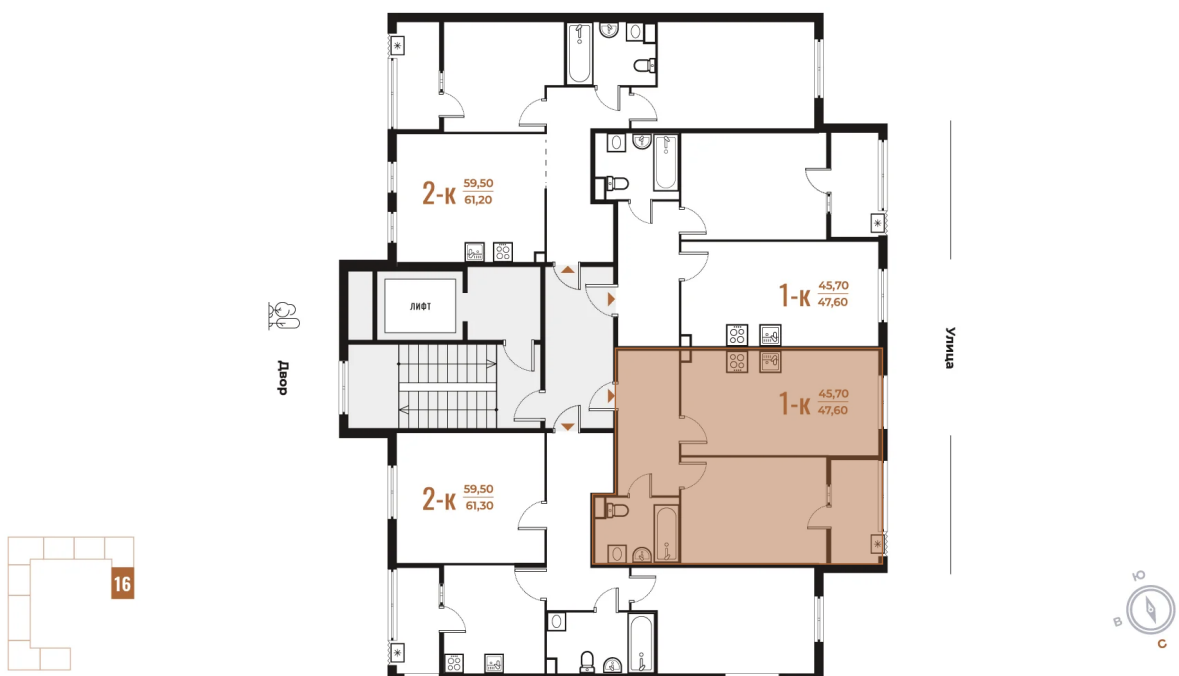

Этаж

2

Секция

16

18.10.2024, 07:07

Не является публичной офертой, цена может быть скорректирована. Информация взята с сайта «novoe-letovo.ru»

# На этаже 2

1 комнатная 47.6 м<sup>2</sup>

18.10.2024, 07:07

Не является публичной офертой, цена может быть скорректирована. Информация взята с сайта «novoe-letovo.ru»

# На генплане Корпус 3

1 комнатная 47.6 м<sup>2</sup>

18.10.2024, 07:07

Не является публичной офертой, цена может быть скорректирована. Информация взята с сайта «[novoe-letovo.ru](http://novoe-letovo.ru)»