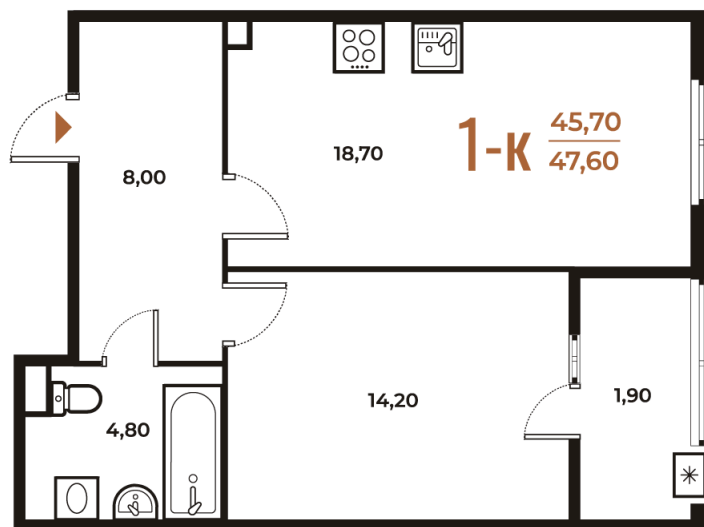

# 1 комнатная 47.6 м<sup>2</sup>

~~14 827 400 руб.~~

**12 603 290 руб.**

В ипотеку от 52 838 руб.

White Box

На улицу

Кухня-гостиная

Корпус