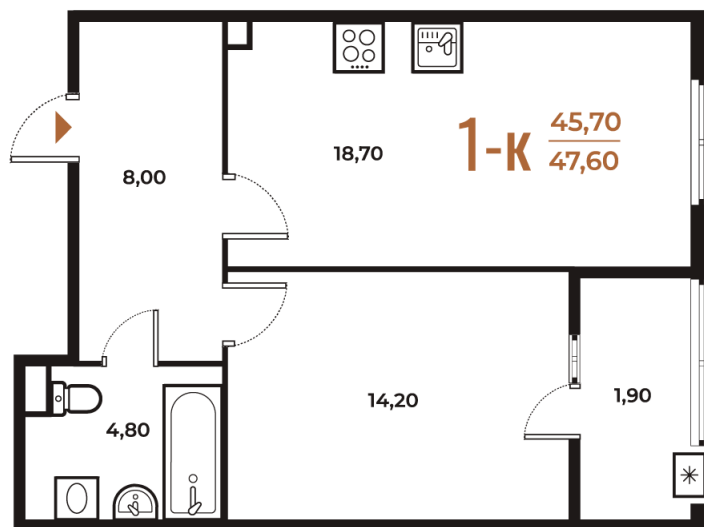

# 1 комнатная 47.6 м<sup>2</sup>

13 347 040 руб.

В ипотеку от 50 413 руб.

White Box

На улицу

Улица

Корпус

Корпус 3

# На этаже 2

1 комнатная 47.6 м<sup>2</sup>

18.10.2024, 07:07

Не является публичной офертой, цена может быть скорректирована. Информация взята с сайта «novoe-letovo.ru»

# На генплане Корпус 3

1 комнатная 47.6 м<sup>2</sup>

18.10.2024, 07:07

Не является публичной офертой, цена может быть скорректирована. Информация взята с сайта «[novoe-letovo.ru](http://novoe-letovo.ru)»