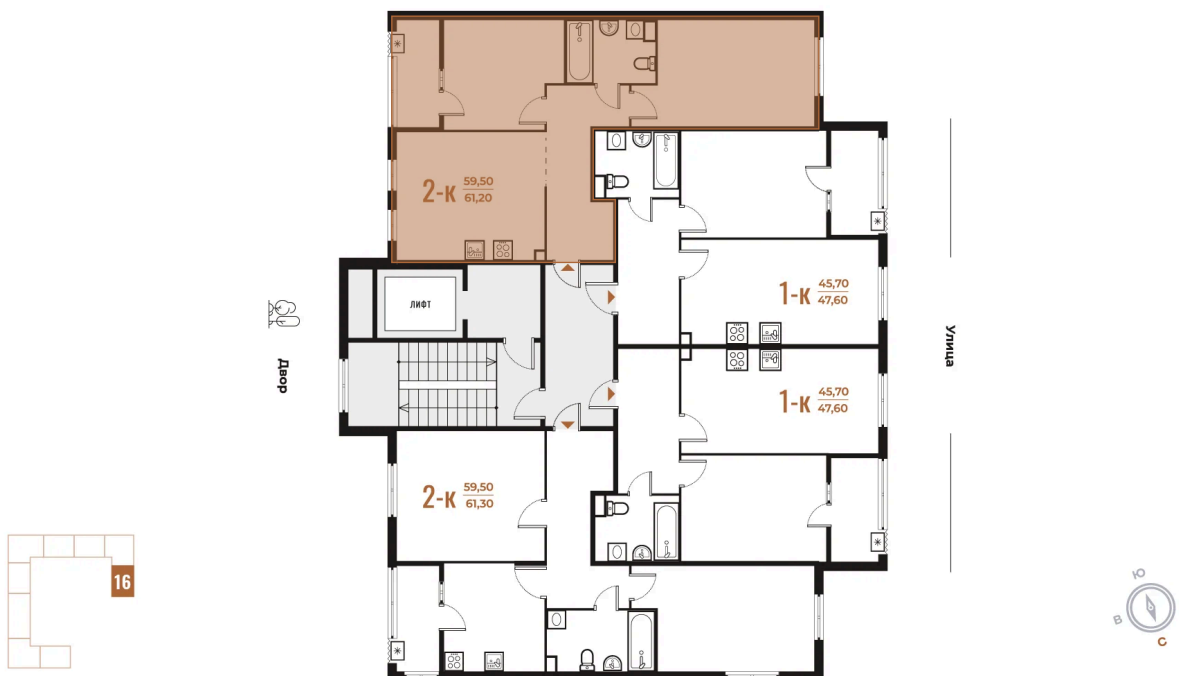

Не является публичной офертой, цена может быть скорректирована. Информация взята с сайта «novoe-letovo.ru»

На этаже 2

2 комнатная 61.2 м²

21.12.2024, 14:24

Не является публичной офертой, цена может быть скорректирована. Информация взята с сайта «новое-letovo.ru»

На генплане Корпус 3

2 комнатная 61.2 м²

21.12.2024, 14:24

Не является публичной офертой, цена может быть скорректирована. Информация взята с сайта «novoe-letovo.ru»