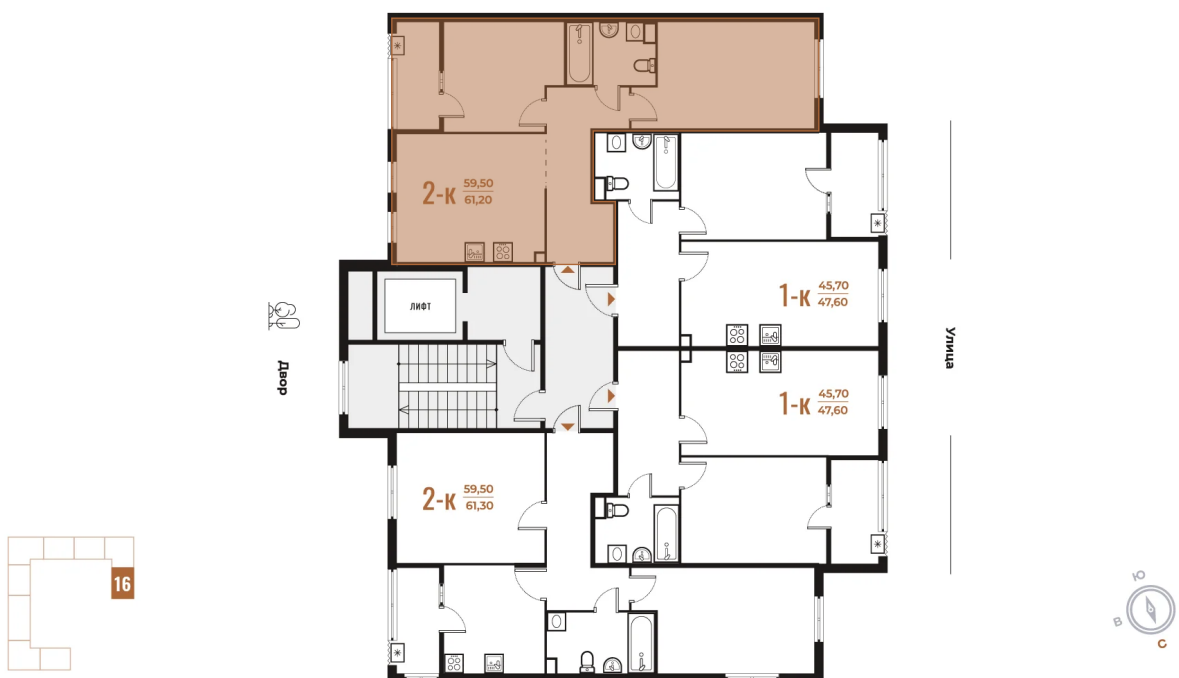

Не является публичной офертой, цена может быть скорректирована. Информация взята с сайта «novoe-letovo.ru»

На этаже 2

2 комнатная 61.2 м²

18.10.2024, 04:51

Не является публичной офертой, цена может быть скорректирована. Информация взята с сайта «новое-letovo.ru»

На генплане Корпус 3

2 комнатная 61.2 м²

18.10.2024, 04:51

Не является публичной офертой, цена может быть скорректирована. Информация взята с сайта «novoe-letovo.ru»