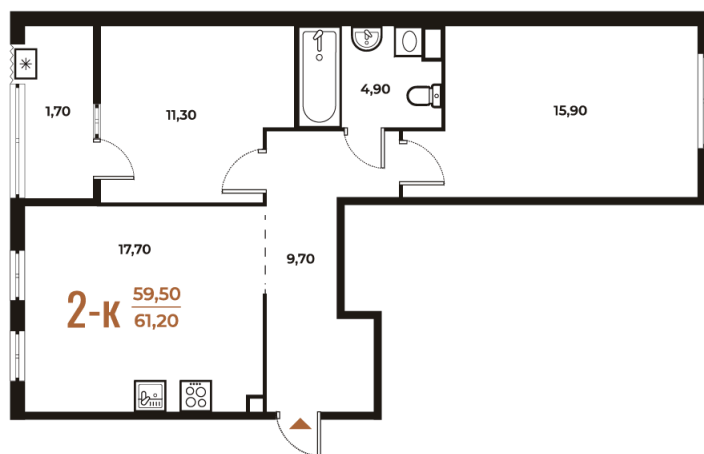

Номер: 433

2 комнатная 61.2 м²

Отсканируйте QR-код
и смотрите на сайте
novoe-letovo.ru

16 242 480 руб.

В ипотеку от 61 662 руб.

White Box

На улицу и двор

Двор

Улица

Корпус

Корпус 3

Этаж

2

Секция

16

21.12.2024, 14:24

Не является публичной офертой, цена может быть скорректирована. Информация взята с сайта «novoe-letovo.ru»

На этаже 2

2 комнатная 61.2 м²

21.12.2024, 14:24

Не является публичной офертой, цена может быть скорректирована. Информация взята с сайта «новое-letovo.ru»

На генплане Корпус 3

2 комнатная 61.2 м²

21.12.2024, 14:24

Не является публичной офертой, цена может быть скорректирована. Информация взята с сайта «novoe-letovo.ru»