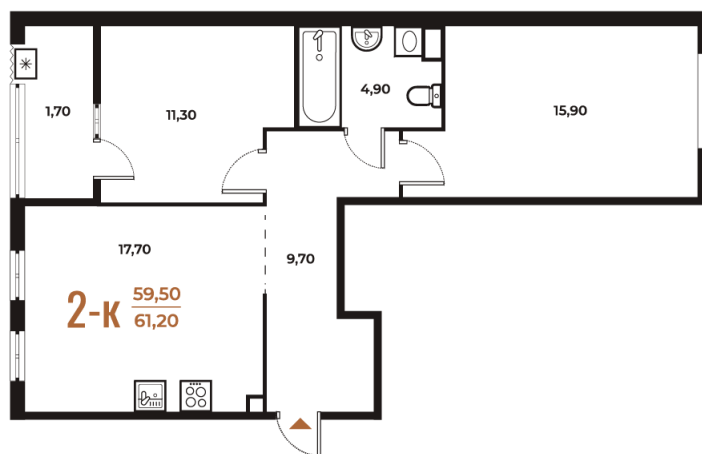

Номер: 433

2 комнатная 61.2 м²

Отсканируйте QR-код
и смотрите на сайте
novoe-letovo.ru

16 242 480 руб.

В ипотеку от 61 662 руб.

White Box

На улицу и двор

Двор

Улица

Корпус

Корпус 3

Этаж

2

Секция

16

18.10.2024, 04:51

Не является публичной офертой, цена может быть скорректирована. Информация взята с сайта «novoe-letovo.ru»

На этаже 2

2 комнатная 61.2 м²

18.10.2024, 04:51

Не является публичной офертой, цена может быть скорректирована. Информация взята с сайта «новое-letovo.ru»

На генплане Корпус 3

2 комнатная 61.2 м²

18.10.2024, 04:51

Не является публичной офертой, цена может быть скорректирована. Информация взята с сайта «novoe-letovo.ru»