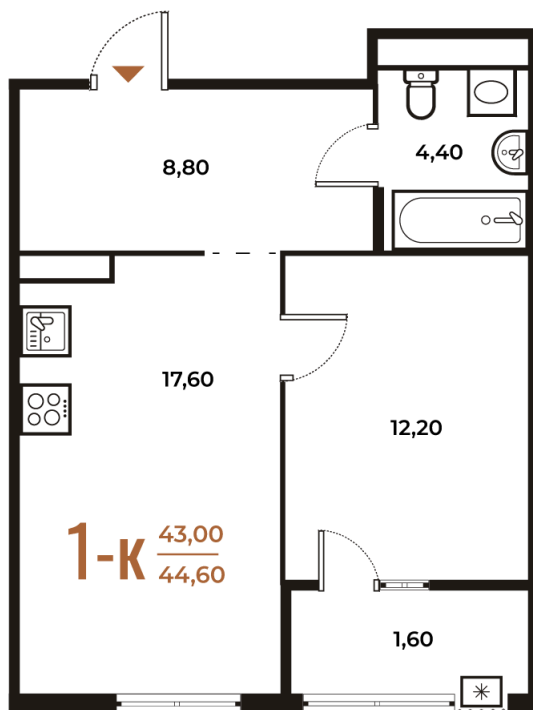

# 1 комнатная 44.6 м<sup>2</sup>

13 304 180 руб.

В ипотеку от 50 329 руб.

White Box

Во двор

Двор

Корпус

Корпус 2

Этаж

7

Секция

13

08.09.2024, 01:22

Не является публичной офертой, цена может быть скорректирована. Информация взята с сайта «novoe-letovo.ru»

# На этаже 7

1 комнатная 44.6 м<sup>2</sup>

08.09.2024, 01:22

Не является публичной офертой, цена может быть скорректирована. Информация взята с сайта «novoe-letovo.ru»

# На генплане Корпус 2

1 комнатная 44.6 м<sup>2</sup>

08.09.2024, 01:22

Не является публичной офертой, цена может быть скорректирована. Информация взята с сайта «[novoe-letovo.ru](http://novoe-letovo.ru)»