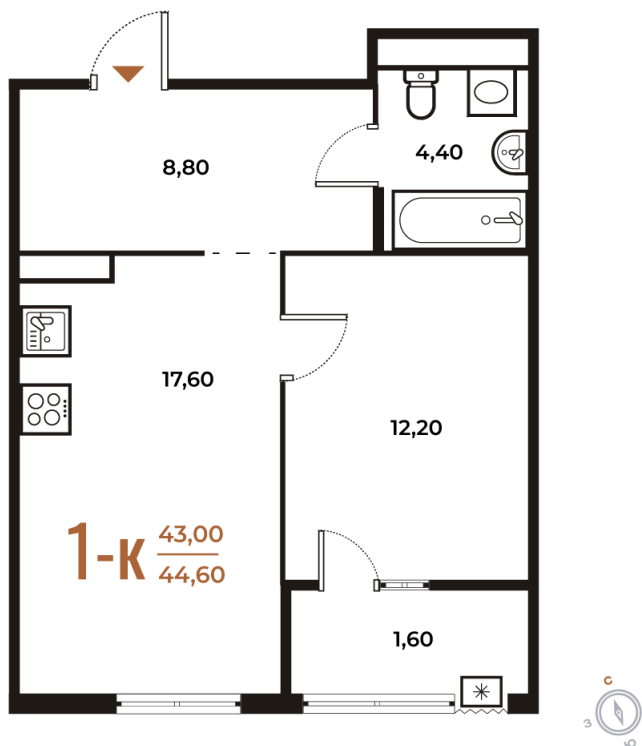

# 1 комнатная 44.6 м<sup>2</sup>

13 304 180 руб.

В ипотеку от 50 329 руб.

White Box

Во двор

Двор

Корпус

Корпус 2

# На этаже 7

1 комнатная 44.6 м<sup>2</sup>

21.12.2024, 18:35

Не является публичной офертой, цена может быть скорректирована. Информация взята с сайта «новое-letovo.ru»

# На генплане Корпус 2

1 комнатная 44.6 м<sup>2</sup>

21.12.2024, 18:35

Не является публичной офертой, цена может быть скорректирована. Информация взята с сайта «[novoe-letovo.ru](http://novoe-letovo.ru)»