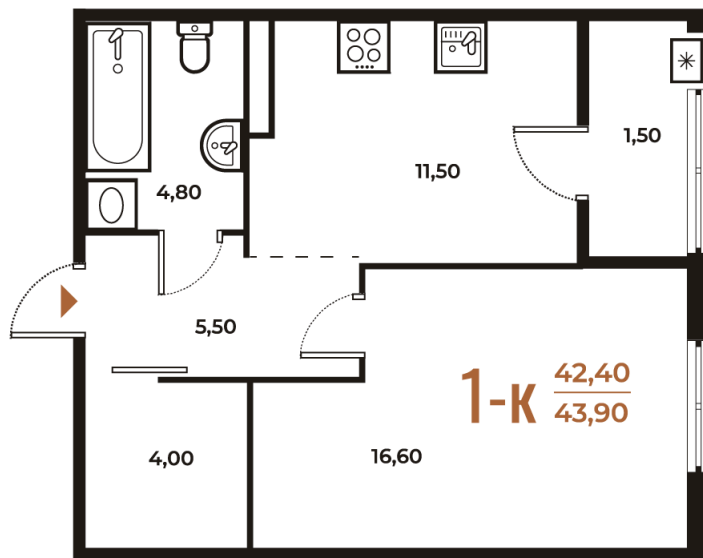

Номер: 687

Отсканируйте QR-код
и смотрите на сайте
novoe-letovo.ru

1 комнатная 43.9 м²

12 823 190 руб.

В ипотеку от 47 855 руб.

White Box

Во двор

Двор

Корпус

Корпус 3

Этаж

5

Секция

24

04.12.2024, 08:56

Не является публичной офертой, цена может быть
скорректирована. Информация взята с сайта «novoe-
letovo.ru»

На этаже 5

1 комнатная 43.9 м²

04.12.2024, 08:56

Не является публичной офертой, цена может быть скорректирована. Информация взята с сайта «новое-letovo.ru»

На генплане Корпус 3

1 комнатная 43.9 м²

04.12.2024, 08:56