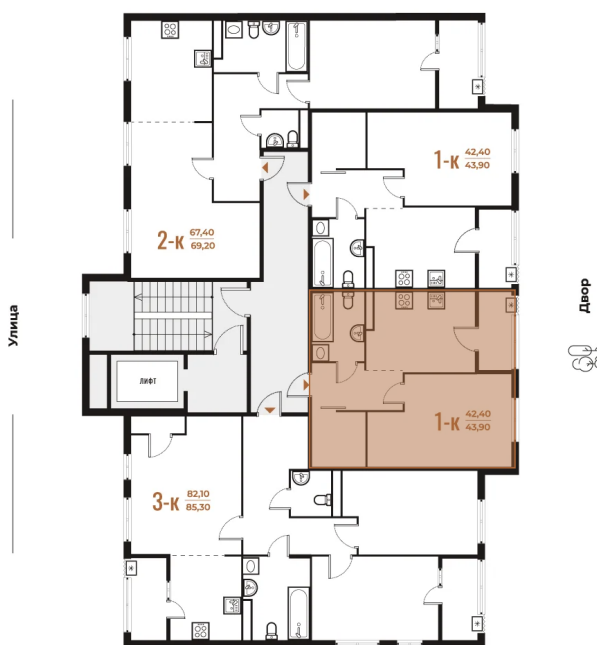

Корпус

Корпус 3

Этаж

5

Секция

24

18.10.2024, 06:40

Не является публичной офертой, цена может быть
скорректирована. Информация взята с сайта «novoe-
letovo.ru»

На этаже 5

1 комнатная 43.9 м²

18.10.2024, 06:40

Не является публичной офертой, цена может быть скорректирована. Информация взята с сайта «новое-letovo.ru»

На генплане Корпус 3

1 комнатная 43.9 м²

18.10.2024, 06:40