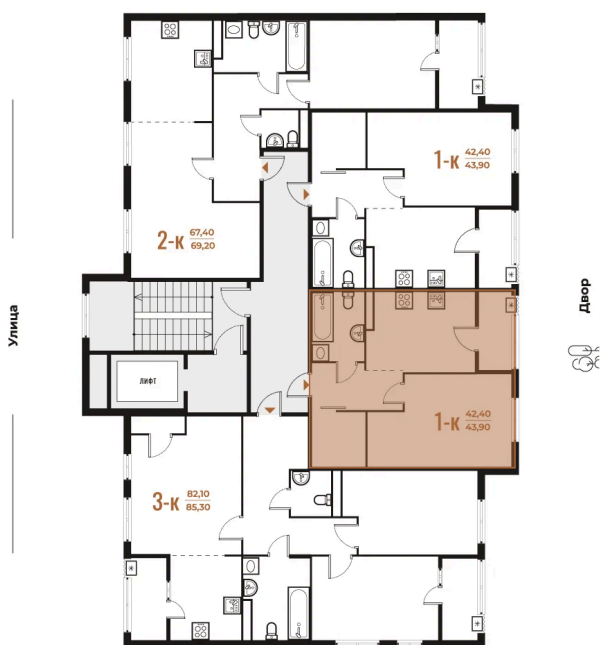

Номер: 687

Отсканируйте QR-код
и смотрите на сайте
novoe-letovo.ru

1 комнатная 43.9 м²

12 823 190 руб.

В ипотеку от 47 855 руб.

White Box

Во двор

Двор

Корпус

Корпус 3

Этаж

5

Секция

24

04.12.2024, 08:56

Не является публичной офертой, цена может быть
скорректирована. Информация взята с сайта «novoe-
letovo.ru»

На этаже 5

1 комнатная 43.9 м²

04.12.2024, 08:56

Не является публичной офертой, цена может быть скорректирована. Информация взята с сайта «новое-letovo.ru»

На генплане Корпус 3

1 комнатная 43.9 м²

04.12.2024, 08:56