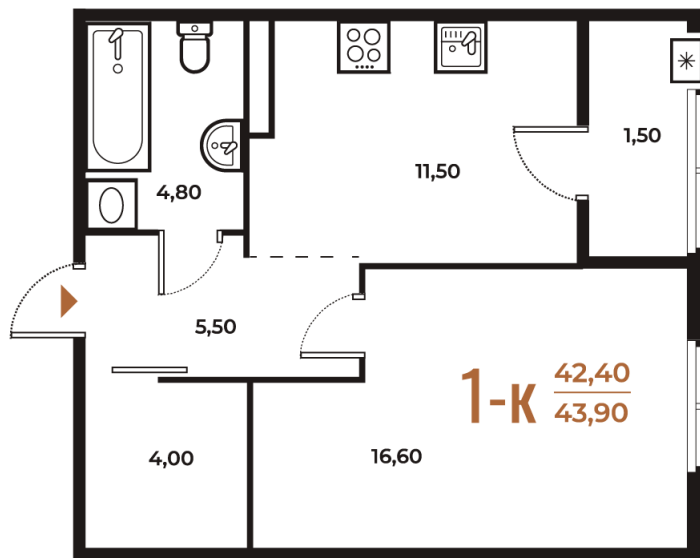

Номер: 687

Отсканируйте QR-код
и смотрите на сайте
novoe-letovo.ru

1 комнатная 43.9 м²

12 823 190 руб.

В ипотеку от 47 855 руб.

White Box

Во двор

Двор

Корпус

Корпус 3

Этаж

5

Секция

24

18.10.2024, 06:40

Не является публичной офертой, цена может быть
скорректирована. Информация взята с сайта «novoe-
letovo.ru»

На этаже 5

1 комнатная 43.9 м²

18.10.2024, 06:40

Не является публичной офертой, цена может быть скорректирована. Информация взята с сайта «новое-letovo.ru»

На генплане Корпус 3

1 комнатная 43.9 м²

18.10.2024, 06:40