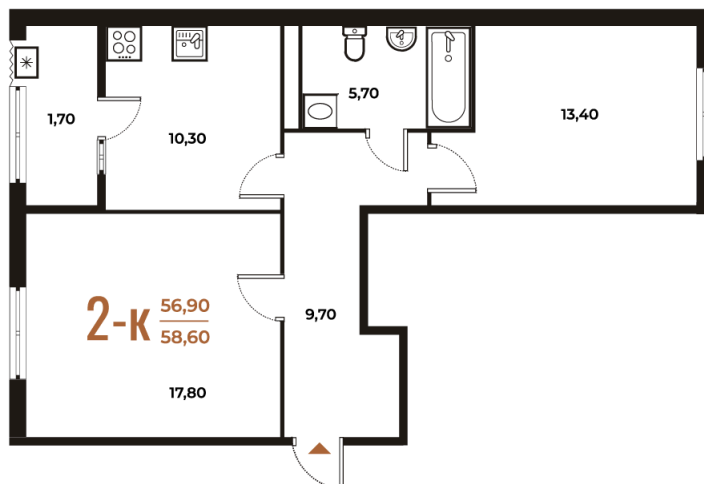

Номер: 113

2 комнатная 58.6 м²

Отсканируйте QR-код
и смотрите на сайте
novoe-letovo.ru

16 507 620 руб.

В ипотеку от 60 292 руб.

White Box

На улицу и двор

Двор

Улица

Корпус

Корпус 1

Этаж

3

Секция

4

21.11.2024, 21:47

Не является публичной офертой, цена может быть скорректирована. Информация взята с сайта «novoe-letovo.ru»

На этаже 3

2 комнатная 58.6 м²

21.11.2024, 21:47

Не является публичной офертой, цена может быть скорректирована. Информация взята с сайта «novoe-letovo.ru»

На генплане Корпус 1

2 комнатная 58.6 м²

21.11.2024, 21:47

Не является публичной офертой, цена может быть скорректирована. Информация взята с сайта «novoe-letovo.ru»