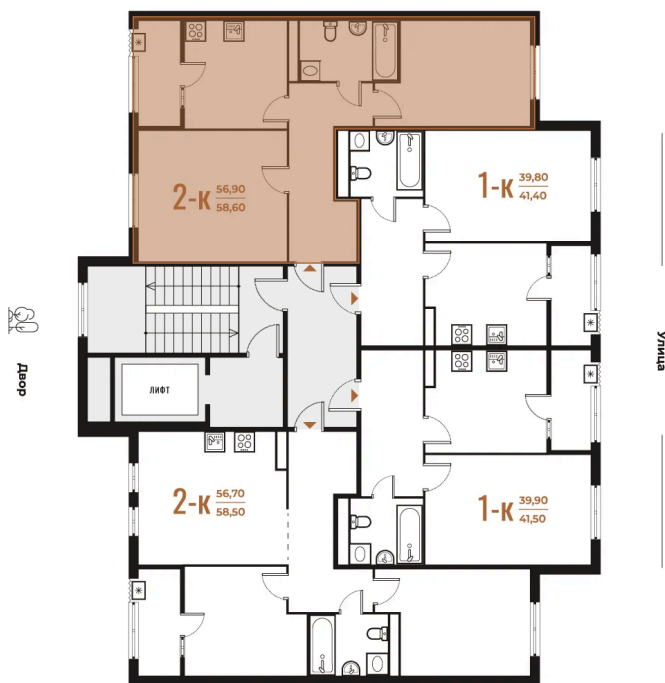

Номер: 113

2 комнатная 58.6 м²

Отсканируйте QR-код
и смотрите на сайте
novoe-letovo.ru

16 507 620 руб.

В ипотеку от 60 292 руб.

White Box

На улицу и двор

Двор

Улица

Корпус

Корпус 1

Этаж

3

Секция

4

21.11.2024, 21:47

Не является публичной офертой, цена может быть скорректирована. Информация взята с сайта «novoe-letovo.ru»

На этаже 3

2 комнатная 58.6 м²

21.11.2024, 21:47

Не является публичной офертой, цена может быть скорректирована. Информация взята с сайта «novoe-letovo.ru»

На генплане Корпус 1

2 комнатная 58.6 м²

21.11.2024, 21:47

Не является публичной офертой, цена может быть скорректирована. Информация взята с сайта «novoe-letovo.ru»