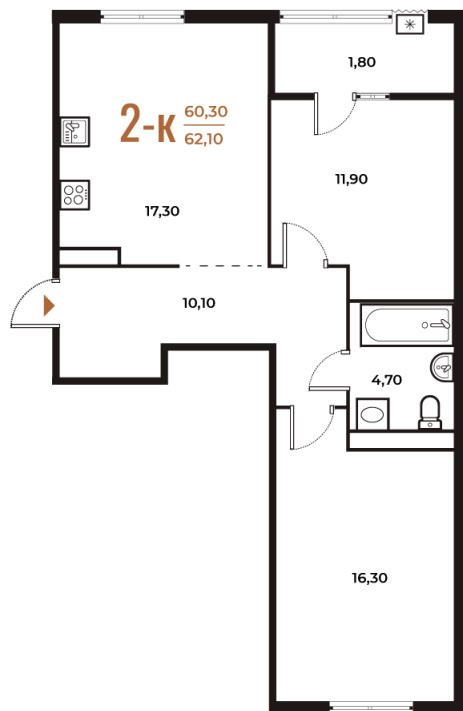

Номер: 361

Отсканируйте QR-код
и смотрите на сайте
novoe-letovo.ru

2 комнатная 62.1 м²

17 990 370 руб.

В ипотеку от 68 417 руб.

White Box

На улицу и двор

Двор

Улица

Корпус

Корпус 2

Этаж

5

Секция

13

22.10.2024, 21:29

Не является публичной офертой, цена может быть скорректирована. Информация взята с сайта «novoe-letovo.ru»

На этаже 5

2 комнатная 62.1 м²

22.10.2024, 21:29

Не является публичной офертой, цена может быть скорректирована. Информация взята с сайта «novoe-letovo.ru»

На генплане Корпус 2

2 комнатная 62.1 м²

22.10.2024, 21:29

Не является публичной офертой, цена может быть скорректирована. Информация взята с сайта «novoe-letovo.ru»