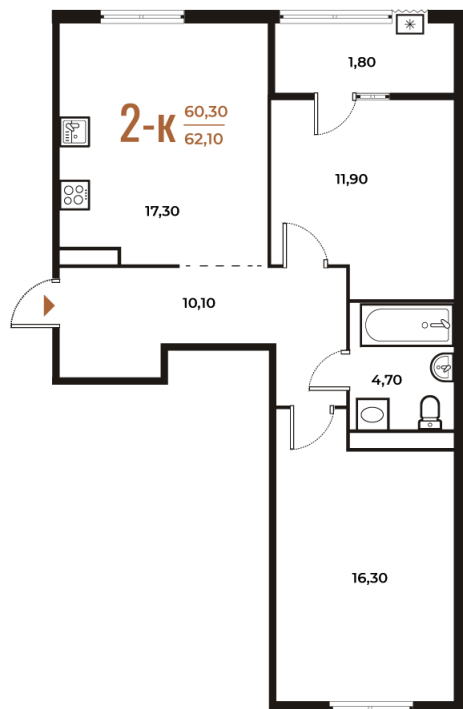

Номер: 361

2 комнатная 62.1 м²

Отсканируйте QR-код
и смотрите на сайте
novoe-letovo.ru

17 990 370 руб.

В ипотеку от 68 417 руб.

White Box

На улицу и двор

Двор

Улица

Корпус

Корпус 2

Этаж

5

Секция

13

08.09.2024, 02:44

Не является публичной офертой, цена может быть скорректирована. Информация взята с сайта «novoe-letovo.ru»

На этаже 5

2 комнатная 62.1 м²

08.09.2024, 02:44

Не является публичной офертой, цена может быть скорректирована. Информация взята с сайта «novoe-letovo.ru»

На генплане Корпус 2

2 комнатная 62.1 м²

08.09.2024, 02:44

Не является публичной офертой, цена может быть скорректирована. Информация взята с сайта «novoe-letovo.ru»