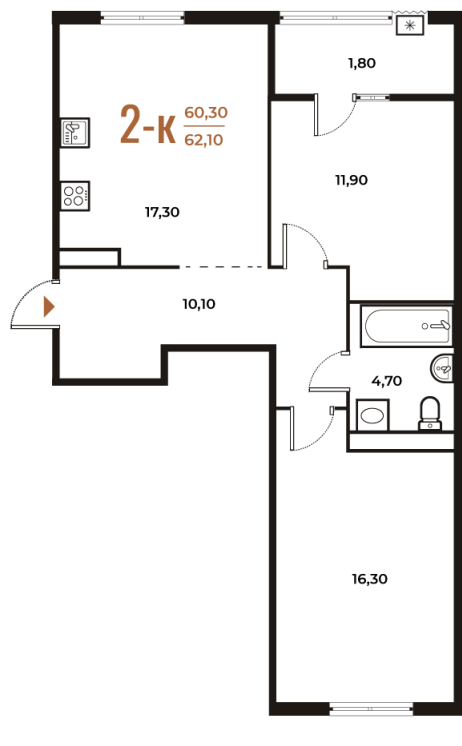

Номер: 361

## 2 комнатная 62.1 м<sup>2</sup>

Отсканируйте QR-код  
и смотрите на сайте  
novoe-letovo.ru

22 144 860 руб.

В ипотеку от 31 222 руб.

White Box

Кухня-гостиная

Европланировка

Корпус	Корпус 2	Этаж	5
Секция	13	Сдача	1 кв. 2026