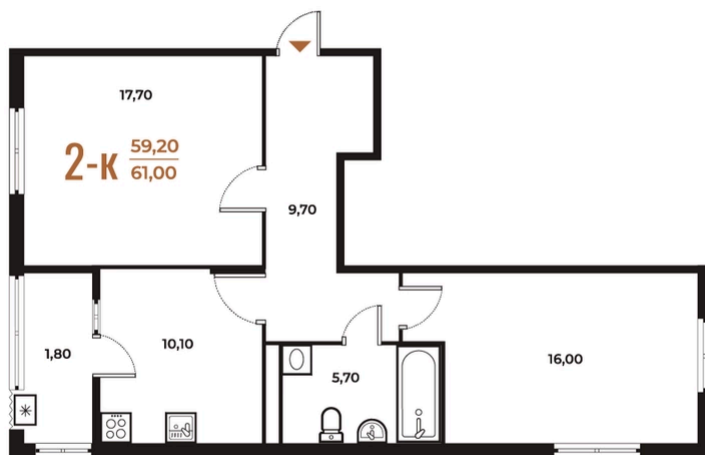

ЖК Новое Летово

Адрес

Улица Зимёнковская, 8
км от МКАД

Номер 444

Квартира 2-комнатная 61 м²

White Box

Вид на улицу и двор

Вид двор

Вид улица

Корпус

Корпус 3 Секция

16

Этаж

4

17 153 200 руб

Ипотека от 50 494 руб/мес

Отсканируйте QR-код и смотрите на сайте
novoe-letovo.ru

На этаже 4

Квартира 2-комнатная 61 м²

Генплан, Корпус 3

Офис продаж

Адрес

г Москва, поселение Десеновское, ул
3-я Нововатутинская, д 13 к 1

Контакты