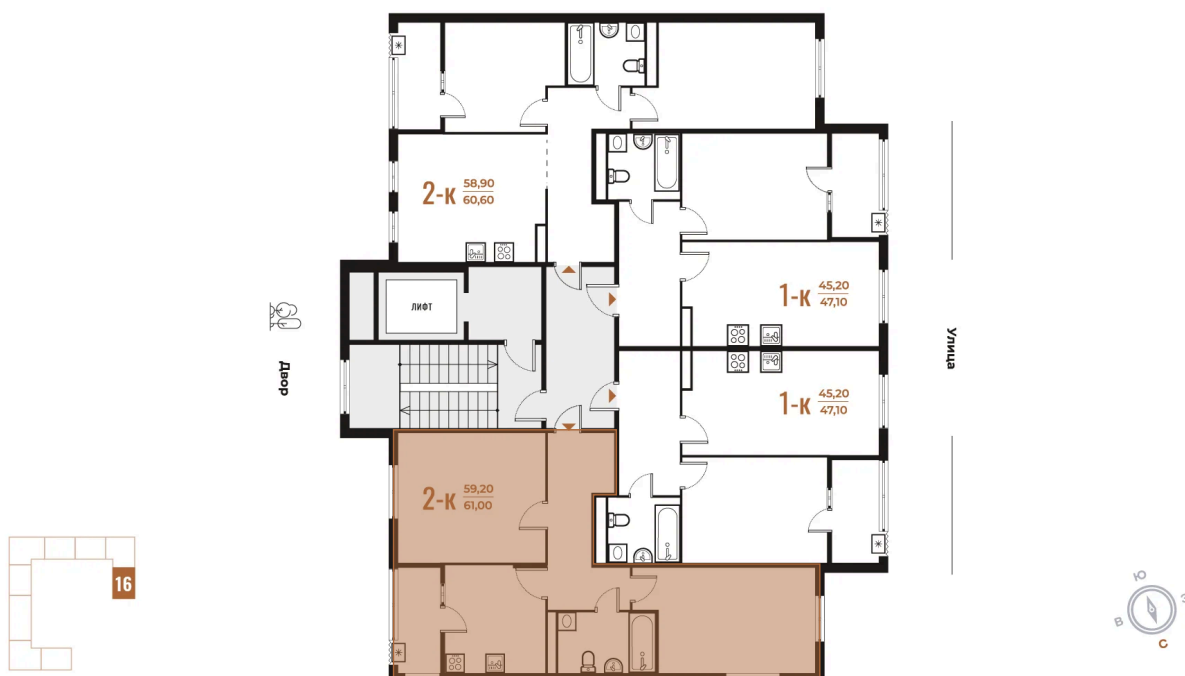

Улица

Корпус

Корпус 3

Этаж

4

Секция

16

08.09.2024, 01:23

Не является публичной офертой, цена может быть скорректирована. Информация взята с сайта «novoe-letovo.ru»

На этаже 4

2 комнатная 61 м²

08.09.2024, 01:23

Не является публичной офертой, цена может быть скорректирована. Информация взята с сайта «новое-letovo.ru»

На генплане Корпус 3

2 комнатная 61 м²

08.09.2024, 01:23

Не является публичной офертой, цена может быть скорректирована. Информация взята с сайта «novoe-letovo.ru»