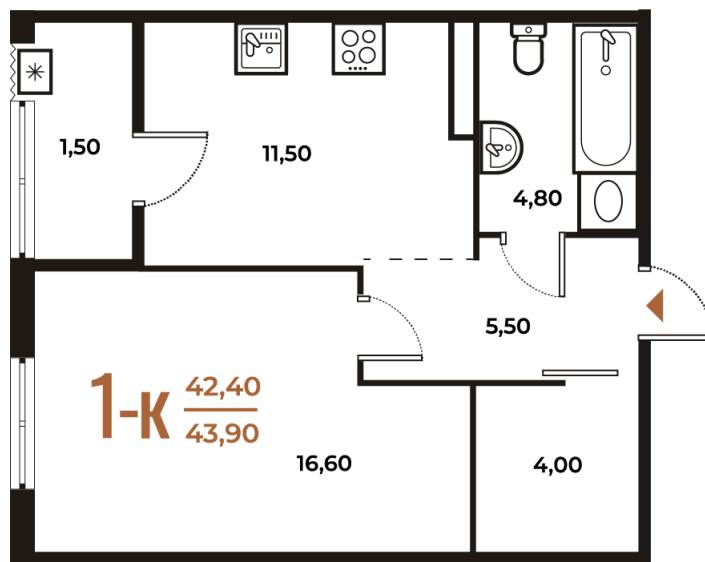

# 1 комнатная 43.9 м<sup>2</sup>

12 823 190 руб.

В ипотеку от 47 855 руб.

White Box

Во двор

Двор

Корпус

Корпус 1

# На этаже 6

1 комнатная 43.9 м<sup>2</sup>

11.12.2024, 21:12

Не является публичной офертой, цена может быть скорректирована. Информация взята с сайта «novoe-letovo.ru»

# На генплане Корпус 1

1 комнатная 43.9 м<sup>2</sup>

11.12.2024, 21:12

Не является публичной офертой, цена может быть скорректирована. Информация взята с сайта «[novoe-letovo.ru](http://novoe-letovo.ru)»