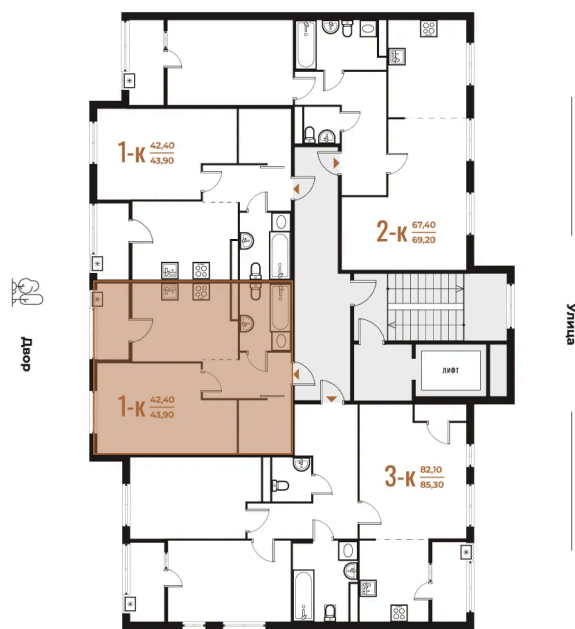

# 1 комнатная 43.9 м<sup>2</sup>

12 823 190 руб.

В ипотеку от 47 855 руб.

White Box

Во двор

Двор

Корпус

Корпус 1

# На этаже 6

1 комнатная 43.9 м<sup>2</sup>

11.12.2024, 21:12

Не является публичной офертой, цена может быть скорректирована. Информация взята с сайта «novoe-letovo.ru»

# На генплане Корпус 1

1 комнатная 43.9 м<sup>2</sup>

11.12.2024, 21:12

Не является публичной офертой, цена может быть скорректирована. Информация взята с сайта «[novoe-letovo.ru](http://novoe-letovo.ru)»