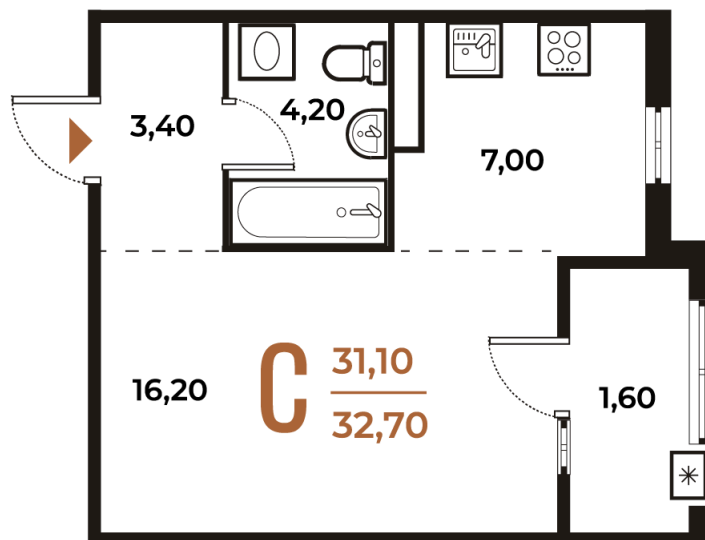

Номер: 93

Отсканируйте QR-код
и смотрите на сайте
novoe-letovo.ru

Студия 32.7 м²

10 274 340 руб.

В ипотеку от 38 447 руб.

White Box

На улицу

Улица

Корпус

Корпус 1

Этаж

6

Секция

3

21.12.2024, 14:08

Не является публичной офертой, цена может быть скорректирована. Информация взята с сайта «novoe-letovo.ru»

На этаже 6

Студия 32.7 м²

21.12.2024, 14:08

Не является публичной офертой, цена может быть скорректирована. Информация взята с сайта «novoe-letovo.ru»

На генплане Корпус 1

Студия 32.7 м²

21.12.2024, 14:08

Не является публичной офертой, цена может быть скорректирована. Информация взята с сайта «novoe-letovo.ru»