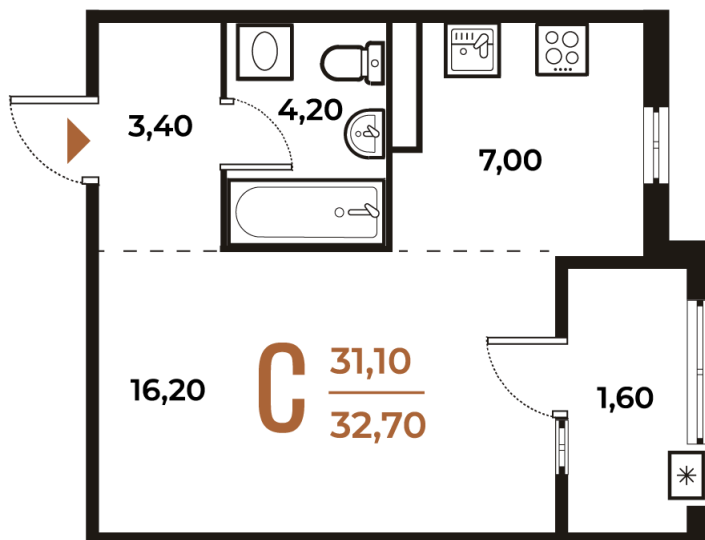

# Студия 32.7 м<sup>2</sup>

Отсканируйте QR-код  
и смотрите на сайте  
novoe-letovo.ru

~~11 415 570 руб.~~