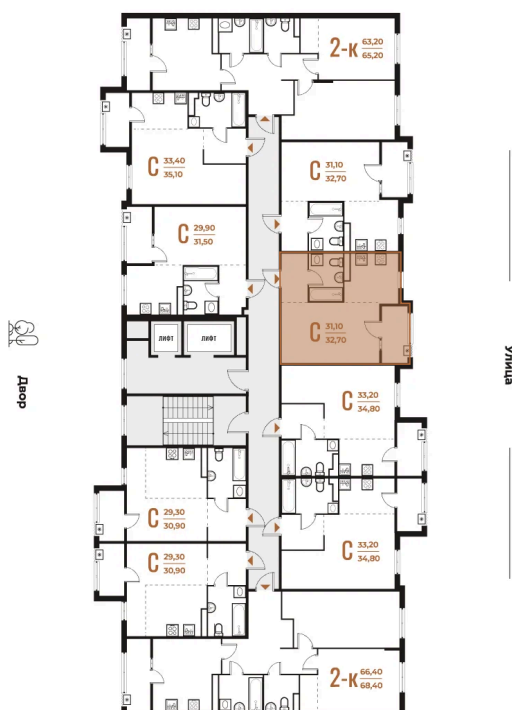

Номер: 93

Отсканируйте QR-код
и смотрите на сайте
novoe-letovo.ru

Студия 32.7 м²

10 274 340 руб.

В ипотеку от 38 447 руб.

White Box

На улицу

Улица

Корпус

Корпус 1

Этаж

6

Секция

3

21.12.2024, 14:08

Не является публичной офертой, цена может быть скорректирована. Информация взята с сайта «novoe-letovo.ru»

На этаже 6

Студия 32.7 м²

21.12.2024, 14:08

Не является публичной офертой, цена может быть скорректирована. Информация взята с сайта «novoe-letovo.ru»

На генплане Корпус 1

Студия 32.7 м²

21.12.2024, 14:08

Не является публичной офертой, цена может быть скорректирована. Информация взята с сайта «novoe-letovo.ru»