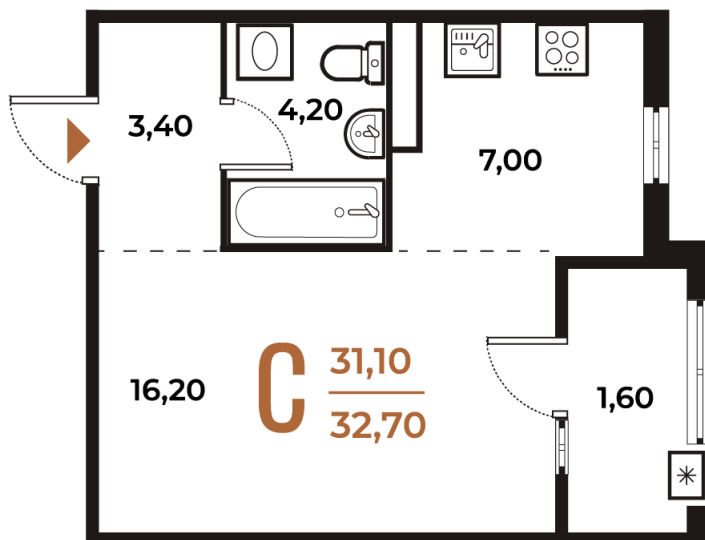

Номер: 93

Студия 32.7 м²

Отсканируйте QR-код
и смотрите на сайте
novoe-letovo.ru

10 274 340 руб.

В ипотеку от 38 447 руб.

White Box

На улицу

Улица

Корпус

Корпус 1

Этаж

6

Секция

3

18.10.2024, 05:34

Не является публичной офертой, цена может быть скорректирована. Информация взята с сайта «novoe-letovo.ru»

На этаже 6

Студия 32.7 м²

18.10.2024, 05:34

Не является публичной офертой, цена может быть скорректирована. Информация взята с сайта «novoe-letovo.ru»

На генплане Корпус 1

Студия 32.7 м²

18.10.2024, 05:34

Не является публичной офертой, цена может быть скорректирована. Информация взята с сайта «novoe-letovo.ru»