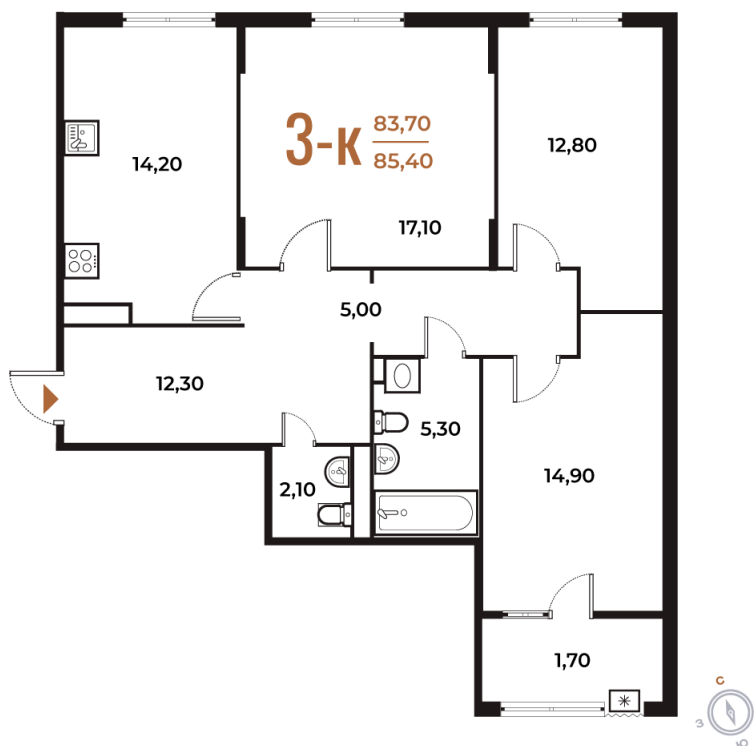

Номер: 308

Отсканируйте QR-код
и смотрите на сайте
novoe-letovo.ru

3 комнатная 85.4 м²

20 726 580 руб.

В ипотеку от 74 958 руб.

White Box

На улицу и двор

Двор

Улица

Корпус

Корпус 2

Этаж

3

Секция

11

18.10.2024, 07:27

Не является публичной офертой, цена может быть скорректирована. Информация взята с сайта «новое-letovo.ru»

На этаже 3

3 комнатная 85.4 м²

18.10.2024, 07:27

Не является публичной офертой, цена может быть скорректирована. Информация взята с сайта «novoe-letovo.ru»

На генплане Корпус 2

3 комнатная 85.4 м²

18.10.2024, 07:27

Не является публичной офертой, цена может быть скорректирована. Информация взята с сайта «novoe-letovo.ru»