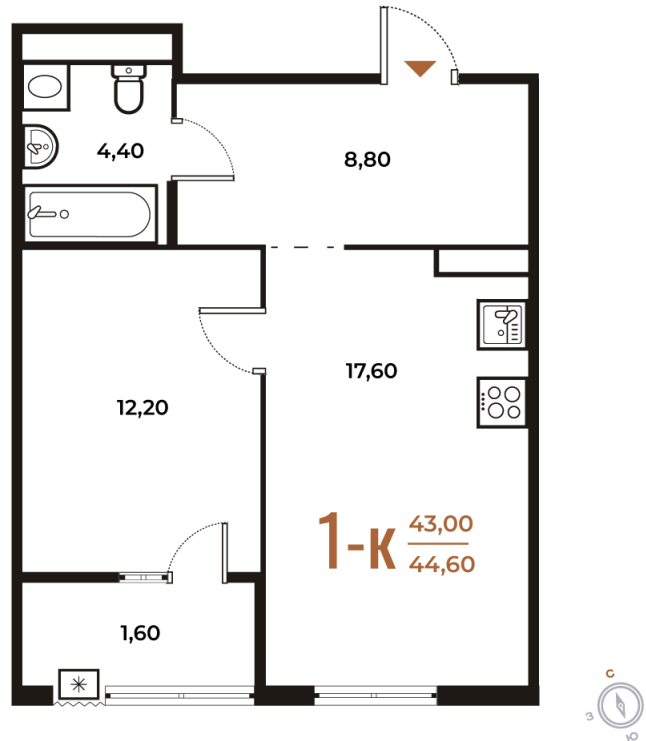

Номер: 331

Отсканируйте QR-код
и смотрите на сайте
novoe-letovo.ru

1 комнатная 44.6 м²

~~17 385 080 руб.~~

15 298 870 руб.

В ипотеку от 21 570 руб.

White Box

Кухня-гостиная