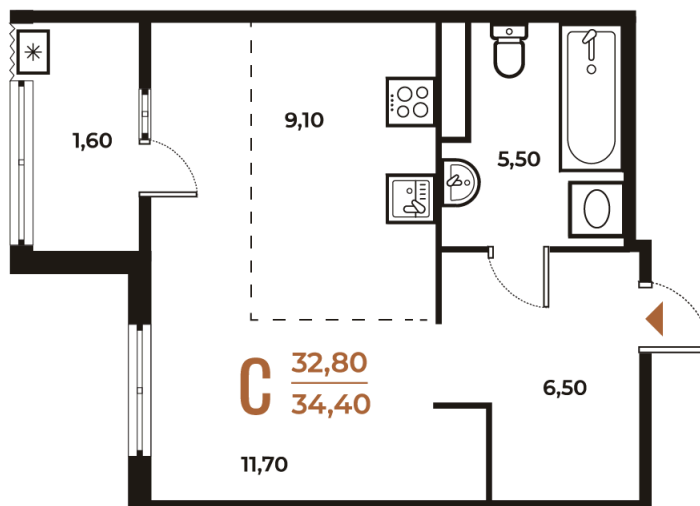

Номер: 546

Студия 34.4 м²

Отсканируйте QR-код
и смотрите на сайте
novoe-letovo.ru

10 808 480 руб.

В ипотеку от 40 446 руб.

White Box

На улицу

Улица

Корпус

Корпус 3

Этаж

4

Секция

20

21.12.2024, 18:22

Не является публичной офертой, цена может быть скорректирована. Информация взята с сайта «novoe-letovo.ru»

На этаже 4

Студия 34.4 м²

21.12.2024, 18:22

Не является публичной офертой, цена может быть скорректирована. Информация взята с сайта «novoe-letovo.ru»

На генплане Корпус 3

Студия 34.4 м²

21.12.2024, 18:22

Не является публичной офертой, цена может быть скорректирована. Информация взята с сайта «novoe-letovo.ru»