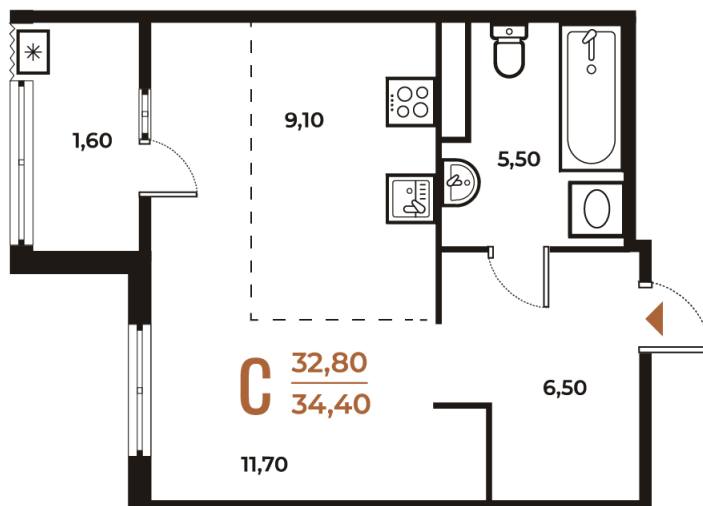

Номер: 546

Студия 34.4 м²

Отсканируйте QR-код
и смотрите на сайте
novoe-letovo.ru

~~12 009 040 руб.~~

10 207 684 руб.

В ипотеку от 42 795 руб.

White Box

На улицу