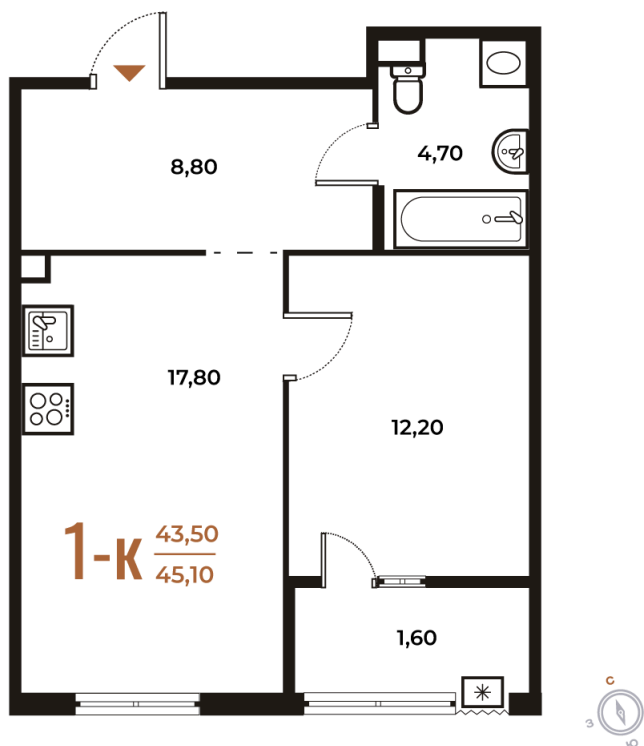

Номер: 326

Отсканируйте QR-код
и смотрите на сайте
novoe-letovo.ru

1 комнатная 45.1 м²

13 796 090 руб.

В ипотеку от 52 239 руб.

White Box

Во двор

Двор

Корпус

Корпус 2

Этаж

2

Секция

12

23.11.2024, 14:49

Не является публичной офертой, цена может быть скорректирована. Информация взята с сайта «novoe-letovo.ru»

На этаже 2

1 комнатная 45.1 м²

23.11.2024, 14:49

Не является публичной офертой, цена может быть скорректирована. Информация взята с сайта «novoe-letovo.ru»

На генплане Корпус 2

1 комнатная 45.1 м²

23.11.2024, 14:49