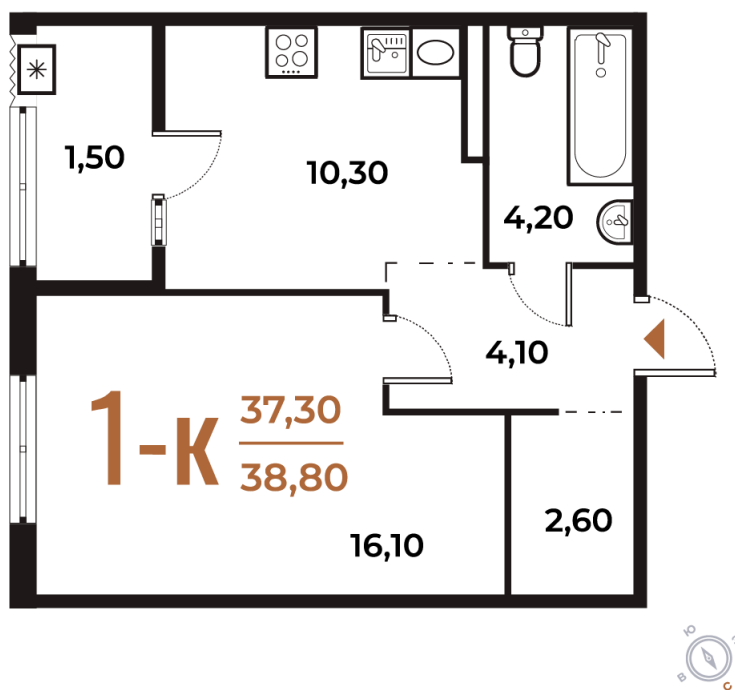

# 1 комнатная 38.8 м<sup>2</sup>

12 509 120 руб.

В ипотеку от 46 852 руб.

White Box

На улицу

Улица

Корпус

Корпус 1

Этаж

3

Секция

8

18.10.2024, 07:01

Не является публичной офертой, цена может быть скорректирована. Информация взята с сайта «novoe-letovo.ru»

# На этаже 3

1 комнатная 38.8 м<sup>2</sup>

18.10.2024, 07:01

Не является публичной офертой, цена может быть скорректирована. Информация взята с сайта «novoe-letovo.ru»

# На генплане Корпус 1

1 комнатная 38.8 м<sup>2</sup>

18.10.2024, 07:01

Не является публичной офертой, цена может быть скорректирована. Информация взята с сайта «[novoe-letovo.ru](http://novoe-letovo.ru)»