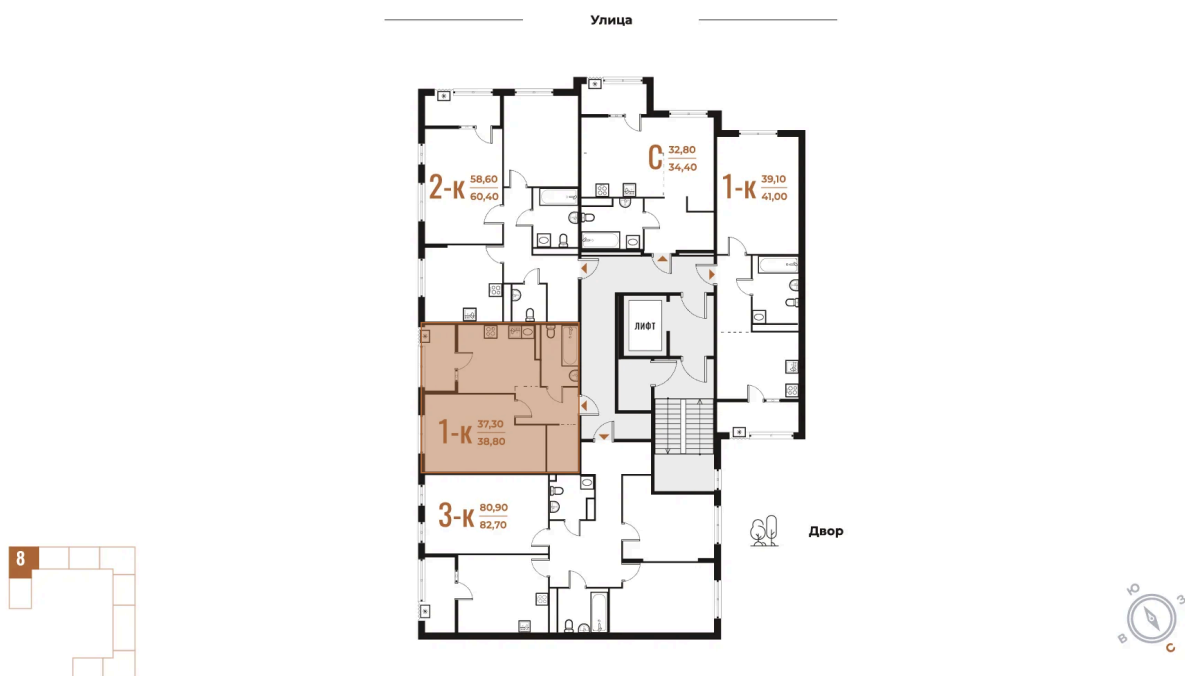

# На этаже 3

1 комнатная 38.8 м<sup>2</sup>

21.12.2024, 14:36

Не является публичной офертой, цена может быть скорректирована. Информация взята с сайта «novoe-letovo.ru»

# На генплане Корпус 1

1 комнатная 38.8 м<sup>2</sup>

21.12.2024, 14:36

Не является публичной офертой, цена может быть скорректирована. Информация взята с сайта «[novoe-letovo.ru](http://novoe-letovo.ru)»