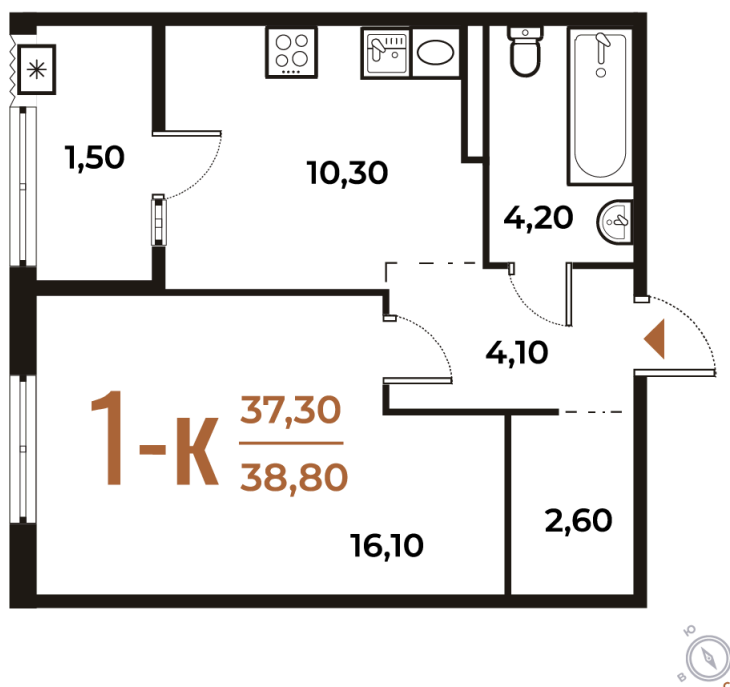

# 1 комнатная 38.8 м<sup>2</sup>

12 509 120 руб.

В ипотеку от 46 852 руб.

White Box

На улицу

Улица

Корпус

Корпус 1

Этаж

3

Секция

8

21.12.2024, 14:36

Не является публичной офертой, цена может быть скорректирована. Информация взята с сайта «novoe-letovo.ru»

# На этаже 3

1 комнатная 38.8 м<sup>2</sup>

21.12.2024, 14:36

Не является публичной офертой, цена может быть скорректирована. Информация взята с сайта «novoe-letovo.ru»

# На генплане Корпус 1

1 комнатная 38.8 м<sup>2</sup>

21.12.2024, 14:36

Не является публичной офертой, цена может быть скорректирована. Информация взята с сайта «[novoe-letovo.ru](http://novoe-letovo.ru)»