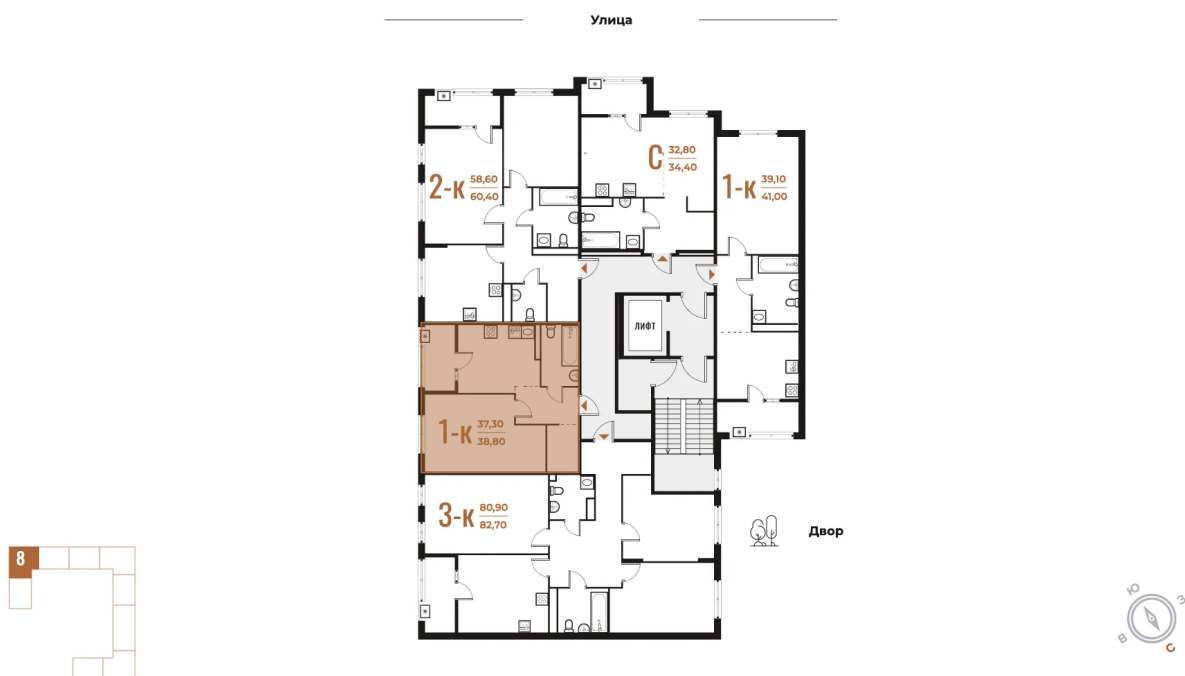

# На этаже 3

1 комнатная 38.8 м<sup>2</sup>

18.10.2024, 07:01

Не является публичной офертой, цена может быть скорректирована. Информация взята с сайта «novoe-letovo.ru»

# На генплане Корпус 1

1 комнатная 38.8 м<sup>2</sup>

18.10.2024, 07:01

Не является публичной офертой, цена может быть скорректирована. Информация взята с сайта «[novoe-letovo.ru](http://novoe-letovo.ru)»