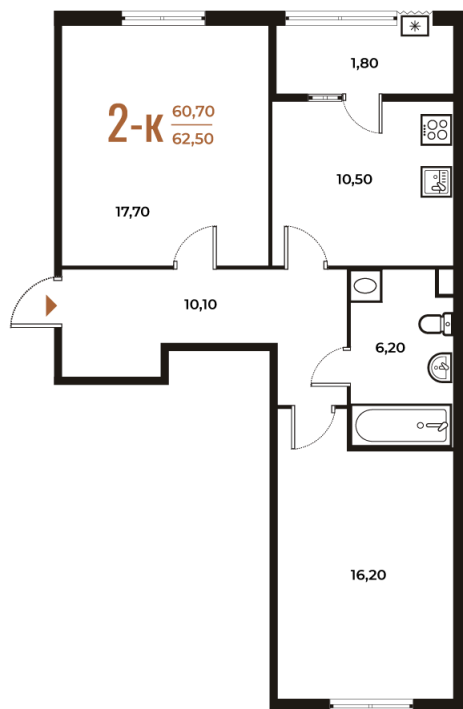

Номер: 325

# 2 комнатная 62.5 м<sup>2</sup>

Отсканируйте QR-код  
и смотрите на сайте  
novoe-letovo.ru

## 16 862 500 руб.

В ипотеку от 61 422 руб.

White Box

На улицу и двор

Двор

Улица

Корпус

Корпус 2

# На генплане Корпус 2

2 комнатная 62.5 м<sup>2</sup>

26.12.2024, 10:22

Не является публичной офертой, цена может быть скорректирована. Информация взята с сайта «[novoe-letovo.ru](http://novoe-letovo.ru)»