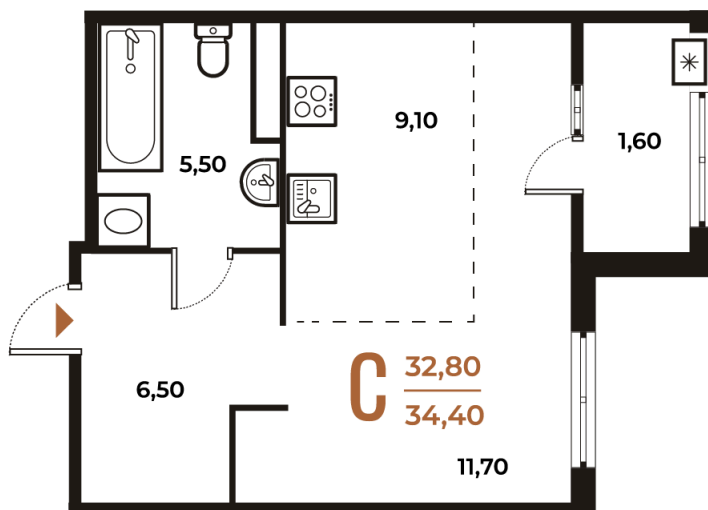

Номер: 146

# Студия 34.4 м<sup>2</sup>

Отсканируйте QR-код  
и смотрите на сайте  
novoe-letovo.ru

13 278 400 руб.

В ипотеку от 31 950 руб.

White Box

Корпус	Корпус 1	Этаж	4
Секция	5	Сдача	1 кв. 2026

Адрес офиса продаж

1/3