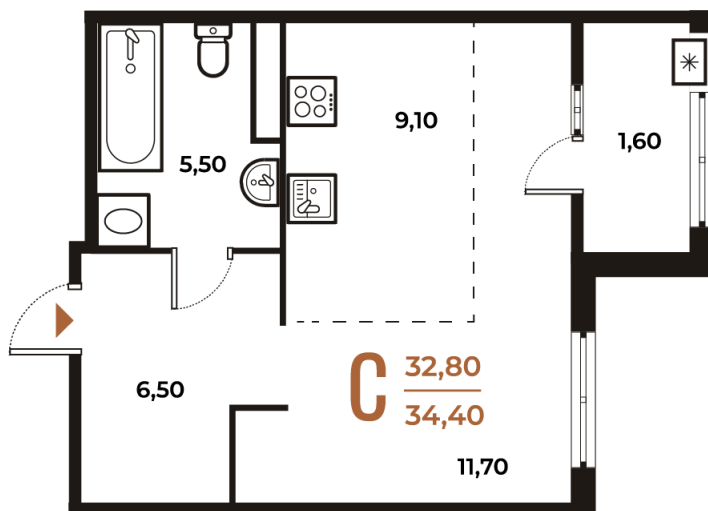

Номер: 146

# Студия 34.4 м<sup>2</sup>

Отсканируйте QR-код  
и смотрите на сайте  
novoe-letovo.ru

## 10 808 480 руб.

В ипотеку от 40 446 руб.

White Box

На улицу

Улица

Корпус

Корпус 1

Этаж

# На генплане Корпус 1

Студия 34.4 м<sup>2</sup>

08.09.2024, 02:57

Не является публичной офертой, цена может быть скорректирована. Информация взята с сайта «[novoe-letovo.ru](http://novoe-letovo.ru)»