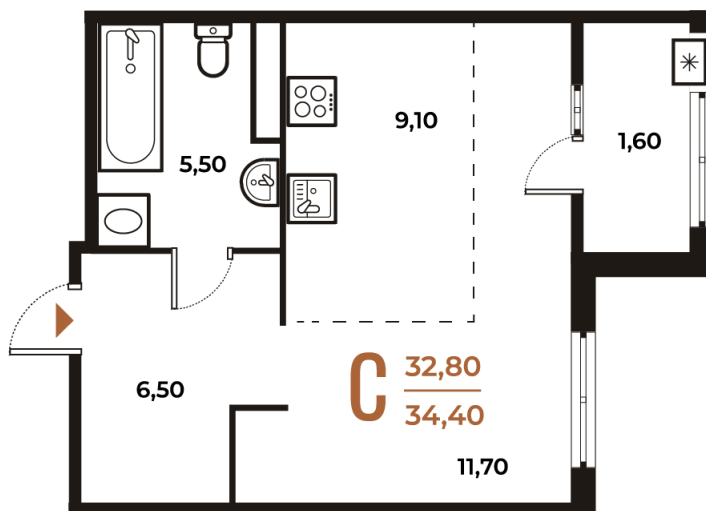

Номер: 146

Студия 34.4 м²

Отсканируйте QR-код
и смотрите на сайте
novoe-letovo.ru

10 808 480 руб.

В ипотеку от 40 446 руб.

White Box

На улицу

Улица

Корпус

Корпус 1

Этаж

4

Секция

5

22.11.2024, 09:53

Не является публичной офертой, цена может быть скорректирована. Информация взята с сайта «novoe-letovo.ru»

На этаже 4

Студия 34.4 м²

22.11.2024, 09:53

Не является публичной офертой, цена может быть скорректирована. Информация взята с сайта «novoe-letovo.ru»

На генплане Корпус 1

Студия 34.4 м²

22.11.2024, 09:53

Не является публичной офертой, цена может быть скорректирована. Информация взята с сайта «novoe-letovo.ru»