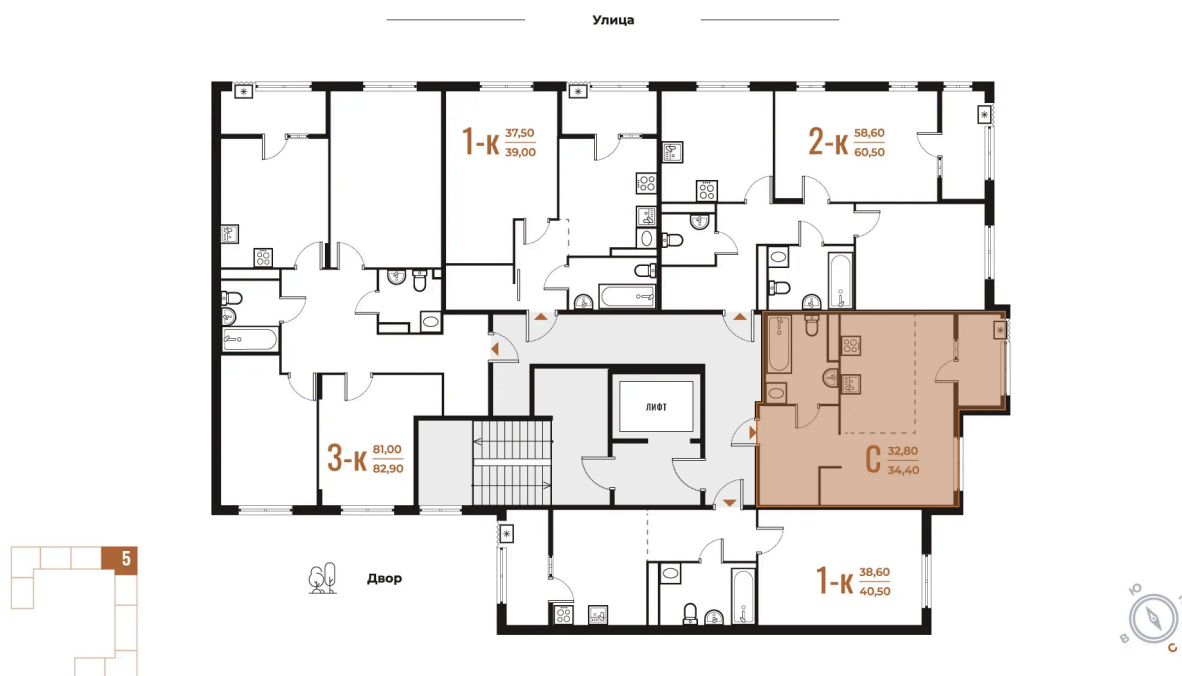

Корпус

Корпус 1

Этаж

4

Секция

5

22.11.2024, 09:53

Не является публичной офертой, цена может быть скорректирована. Информация взята с сайта «novoe-letovo.ru»

На этаже 4

Студия 34.4 м²

22.11.2024, 09:53

Не является публичной офертой, цена может быть скорректирована. Информация взята с сайта «novoe-letovo.ru»

На генплане Корпус 1

Студия 34.4 м²

22.11.2024, 09:53

Не является публичной офертой, цена может быть скорректирована. Информация взята с сайта «novoe-letovo.ru»