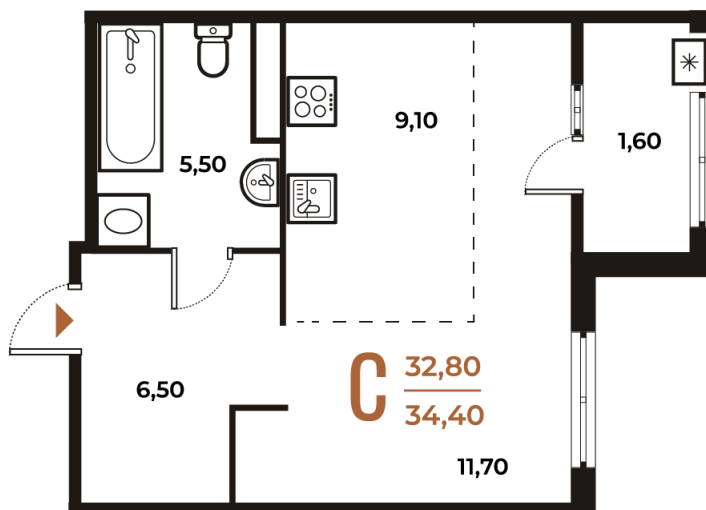

Номер: 146

Студия 34.4 м²

Отсканируйте QR-код
и смотрите на сайте
novoe-letovo.ru

13 278 400 руб.

В ипотеку от 18 722 руб.

White Box

Корпус	Корпус 1	Этаж	4
Секция	5	Сдача	1 кв. 2026

Адрес офиса продаж
г Москва, р-н Коммунарка, деревня
Зименки, д 6Б

21.05.2026 18:48 (Мск)

Не является публичной офертой, цена может быть скорректирована.
Информация взята с сайта «novoe-letovo.ru».

время работы

пн-пт: 09:00-21:00 сб-вс: 09:00-21:00

На этаже 4

Студия 34.4 м²