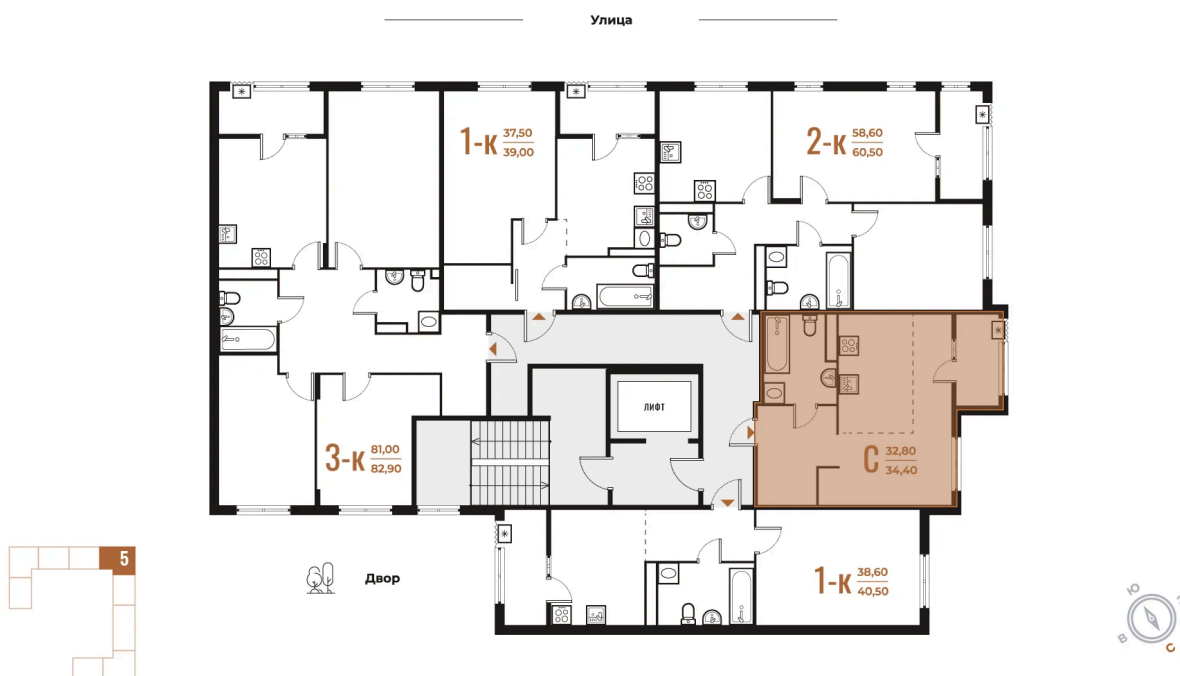

На этаже 4

Студия 34.4 м²

08.09.2024, 02:57

Не является публичной офертой, цена может быть скорректирована. Информация взята с сайта «novoe-letovo.ru»