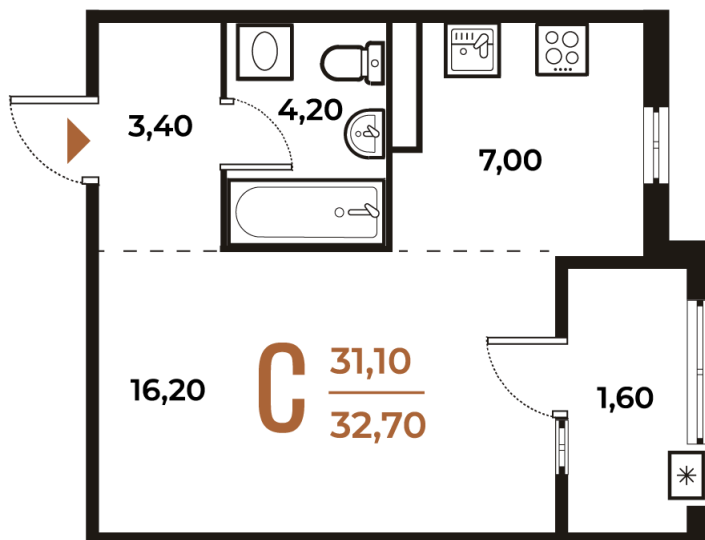

Номер: 63

Студия 32.7 м²

Отсканируйте QR-код
и смотрите на сайте
novoe-letovo.ru

10 274 340 руб.

В ипотеку от 38 447 руб.

White Box

На улицу

Улица

Корпус

Корпус 1

Этаж

3

Секция

3

21.12.2024, 13:57

Не является публичной офертой, цена может быть скорректирована. Информация взята с сайта «novoe-letovo.ru»

На этаже 3

Студия 32.7 м²

21.12.2024, 13:57

Не является публичной офертой, цена может быть скорректирована. Информация взята с сайта «novoe-letovo.ru»

На генплане Корпус 1

Студия 32.7 м²

21.12.2024, 13:57

Не является публичной офертой, цена может быть скорректирована. Информация взята с сайта «novoe-letovo.ru»