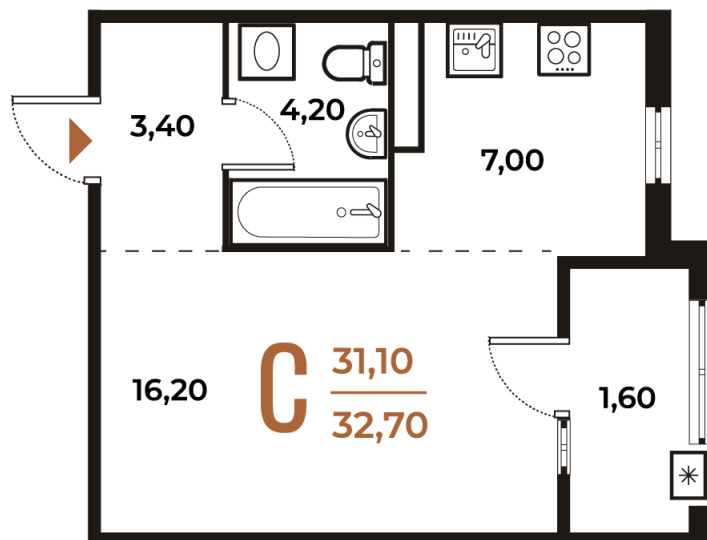

# Студия 32.7 м<sup>2</sup>

Отсканируйте QR-код  
и смотрите на сайте  
novoe-letovo.ru

10 274 340 руб.

В ипотеку от 38 447 руб.

White Box

На улицу

Улица

Корпус

Корпус 1

Этаж

3

Секция

3

08.09.2024, 01:21

Не является публичной офертой, цена может быть скорректирована. Информация взята с сайта «novoe-letovo.ru»

# На этаже 3

Студия 32.7 м<sup>2</sup>

08.09.2024, 01:21

Не является публичной офертой, цена может быть скорректирована. Информация взята с сайта «novoe-letovo.ru»

# На генплане Корпус 1

Студия 32.7 м<sup>2</sup>

08.09.2024, 01:21

Не является публичной офертой, цена может быть скорректирована. Информация взята с сайта «[novoe-letovo.ru](http://novoe-letovo.ru)»