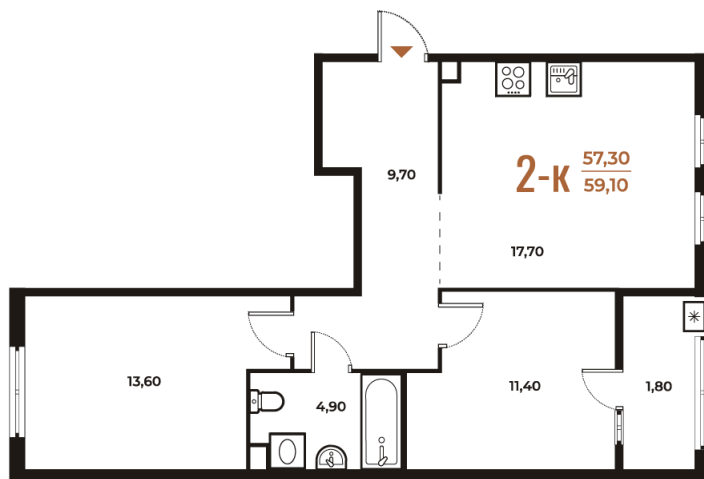

# 2 комнатная 59.1 м<sup>2</sup>

15 685 140 руб.

В ипотеку от 59 546 руб.

White Box

На улицу и двор

Двор

Улица

Корпус

Корпус 3

Этаж

2

Секция

21

21.12.2024, 17:20

Не является публичной офертой, цена может быть скорректирована. Информация взята с сайта «novoe-letovo.ru»

# На этаже 2

2 комнатная 59.1 м<sup>2</sup>

21.12.2024, 17:20

Не является публичной офертой, цена может быть скорректирована. Информация взята с сайта «novoe-letovo.ru»

# На генплане Корпус 3

2 комнатная 59.1 м<sup>2</sup>

21.12.2024, 17:20

Не является публичной офертой, цена может быть скорректирована. Информация взята с сайта «[novoe-letovo.ru](http://novoe-letovo.ru)»