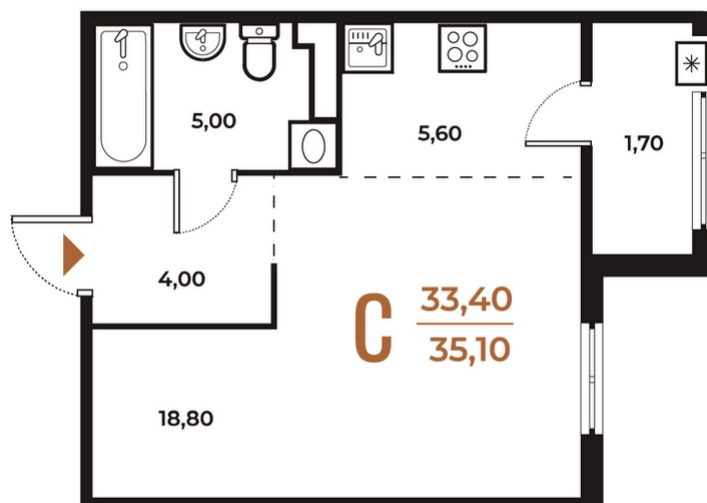

ЖК Новое Лето

Номер 637

Студия 35,1 м²

White Box

Вид во двор

Вид двор

Корпус

Корпус 3

Секция

22

Этаж

6

11 028 420 руб

Ипотека от 41 268 руб/мес

Отсканируйте QR-код и смотрите на сайте
novoe-letovo.ru

На этаже 6

Студия 35,1 м²

Генплан, Корпус 3