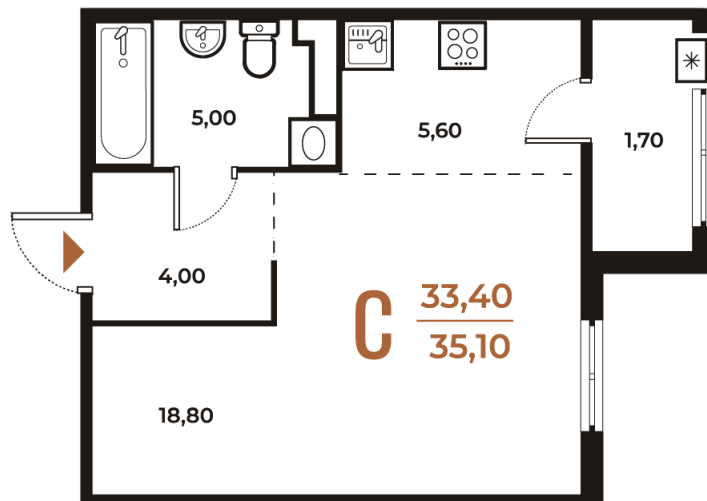

Номер: 637

Студия 35.1 м²

Отсканируйте QR-код
и смотрите на сайте
novoe-letovo.ru

11 028 420 руб.

В ипотеку от 41 269 руб.

White Box

Во двор

Двор

Корпус

Корпус 3

Этаж

6

Секция

22

08.09.2024, 02:42

Не является публичной офертой, цена может быть скорректирована. Информация взята с сайта «novoe-letovo.ru»

На этаже 6

Студия 35.1 м²

08.09.2024, 02:42

Не является публичной офертой, цена может быть скорректирована. Информация взята с сайта «novoe-letovo.ru»

На генплане Корпус 3

Студия 35.1 м²

08.09.2024, 02:42

Не является публичной офертой, цена может быть скорректирована. Информация взята с сайта «novoe-letovo.ru»