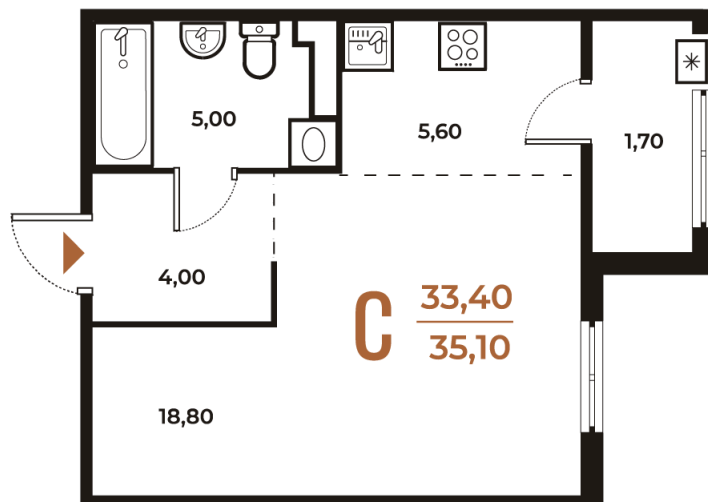

Номер: 637

Студия 35.1 м²

Отсканируйте QR-код
и смотрите на сайте
novoe-letovo.ru

13 548 600 руб.

В ипотеку от 26 743 руб.

White Box

Корпус	Корпус 3	Этаж	6
Секция	22	Сдача	1 кв. 2026

Адрес офиса продаж
г Москва, р-н Коммунарка, деревня Зименки, д
6Б

08.04.2026 11:40 (Мск)

Не является публичной офертой, цена может
быть скорректирована. Информация взята с
сайта «novoe-letovo.ru»

время работы

пн-пт: 09:00-21:00 сб-вс: 09:00-21:00

1/3

На этаже 6

Студия 35.1 м²