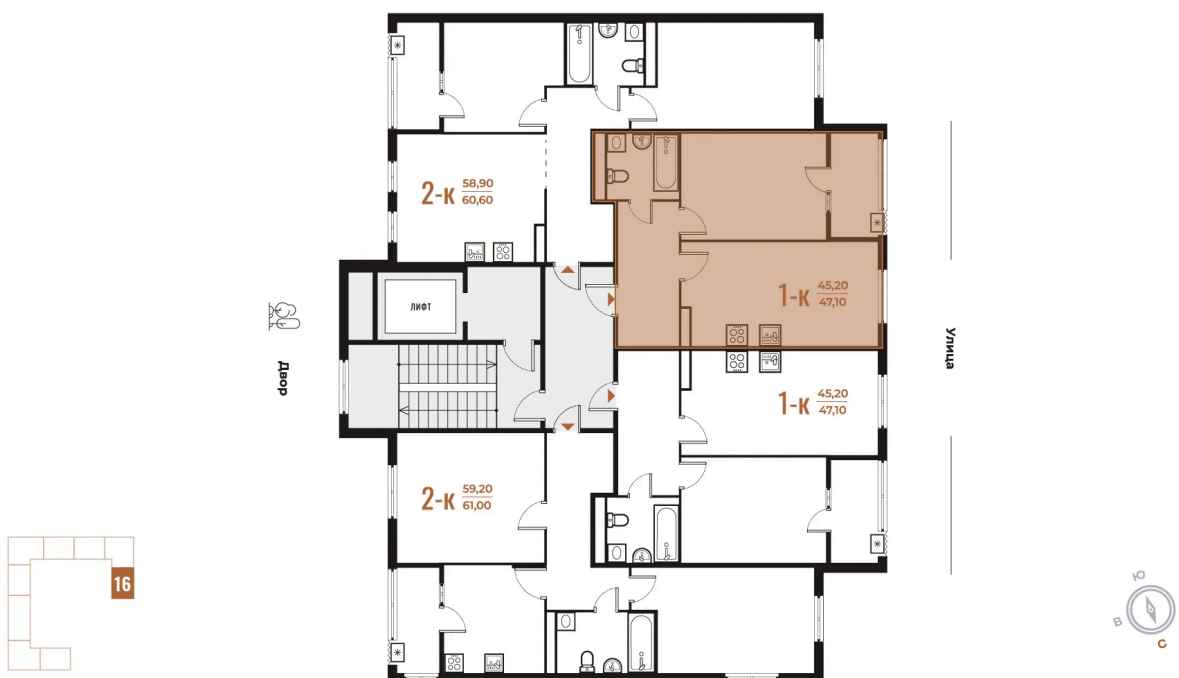

Корпус

Корпус 3

Этаж

6

Секция

16

24.11.2024, 04:27

Не является публичной офертой, цена может быть
скорректирована. Информация взята с сайта «novoe-
letovo.ru»

На этаже 6

1 комнатная 47.1 м²

24.11.2024, 04:27

Не является публичной офертой, цена может быть скорректирована. Информация взята с сайта «новое-letovo.ru»

На генплане Корпус 3

1 комнатная 47.1 м²

24.11.2024, 04:27