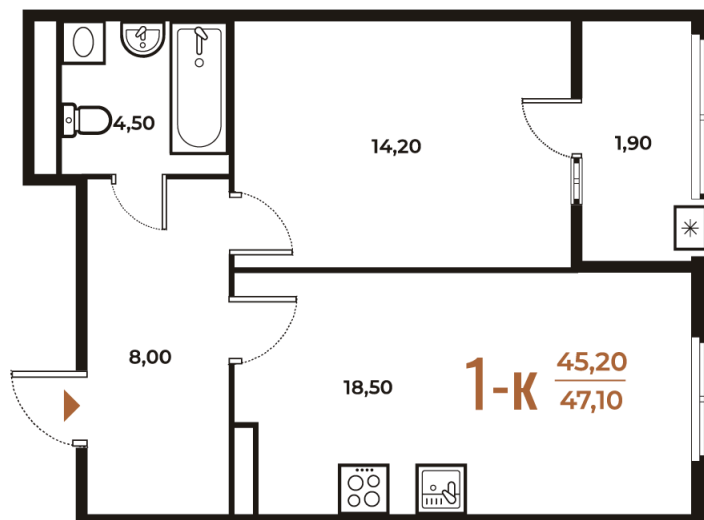

Номер: 450

Отсканируйте QR-код
и смотрите на сайте
novoe-letovo.ru

1 комнатная 47.1 м²

14 384 340 руб.

В ипотеку от 54 446 руб.

White Box

На улицу

Улица

Корпус

Корпус 3

Этаж

6

Секция

16

24.11.2024, 04:27

Не является публичной офертой, цена может быть
скорректирована. Информация взята с сайта «novoe-
letovo.ru»

На этаже 6

1 комнатная 47.1 м²

24.11.2024, 04:27

Не является публичной офертой, цена может быть скорректирована. Информация взята с сайта «новое-letovo.ru»

На генплане Корпус 3

1 комнатная 47.1 м²

24.11.2024, 04:27