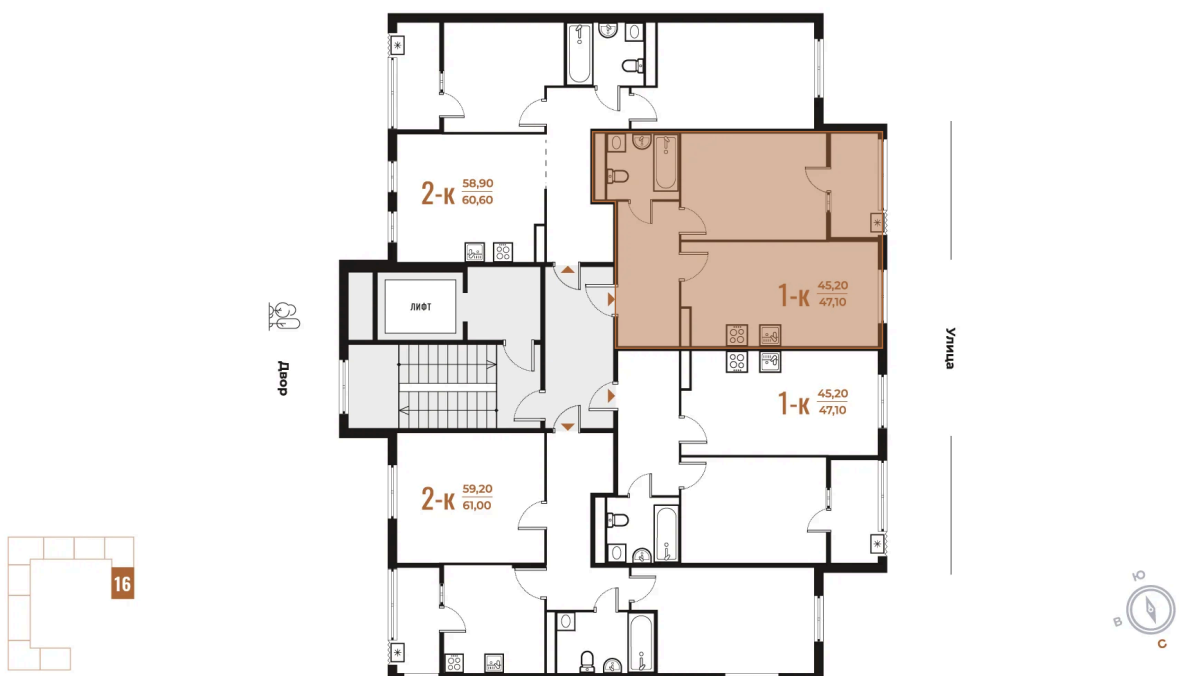

# На этаже 6

1 комнатная 47.1 м<sup>2</sup>

08.09.2024, 01:11

Не является публичной офертой, цена может быть скорректирована. Информация взята с сайта «новое-letovo.ru»

# На генплане Корпус 3

1 комнатная 47.1 м<sup>2</sup>

08.09.2024, 01:11

Не является публичной офертой, цена может быть скорректирована. Информация взята с сайта «[novoe-letovo.ru](http://novoe-letovo.ru)»