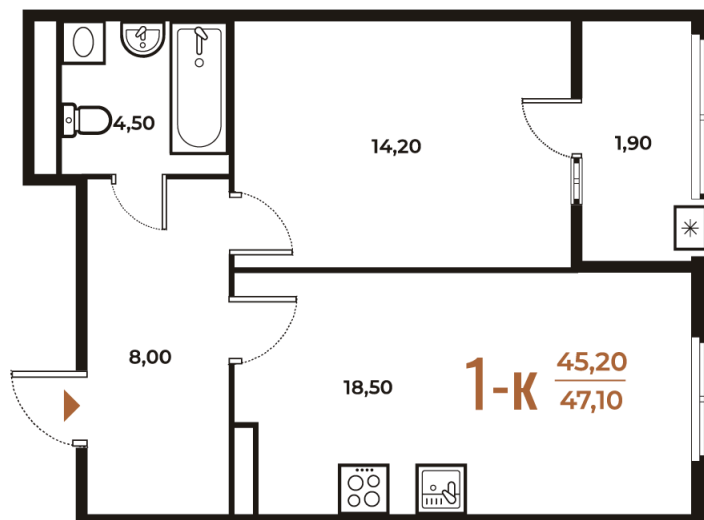

# 1 комнатная 47.1 м<sup>2</sup>

14 384 340 руб.

В ипотеку от 54 446 руб.

White Box

На улицу

Улица

Корпус

Корпус 3

# На этаже 6

1 комнатная 47.1 м<sup>2</sup>

08.09.2024, 01:11

Не является публичной офертой, цена может быть скорректирована. Информация взята с сайта «новое-letovo.ru»

# На генплане Корпус 3

1 комнатная 47.1 м<sup>2</sup>

08.09.2024, 01:11

Не является публичной офертой, цена может быть скорректирована. Информация взята с сайта «[novoe-letovo.ru](http://novoe-letovo.ru)»