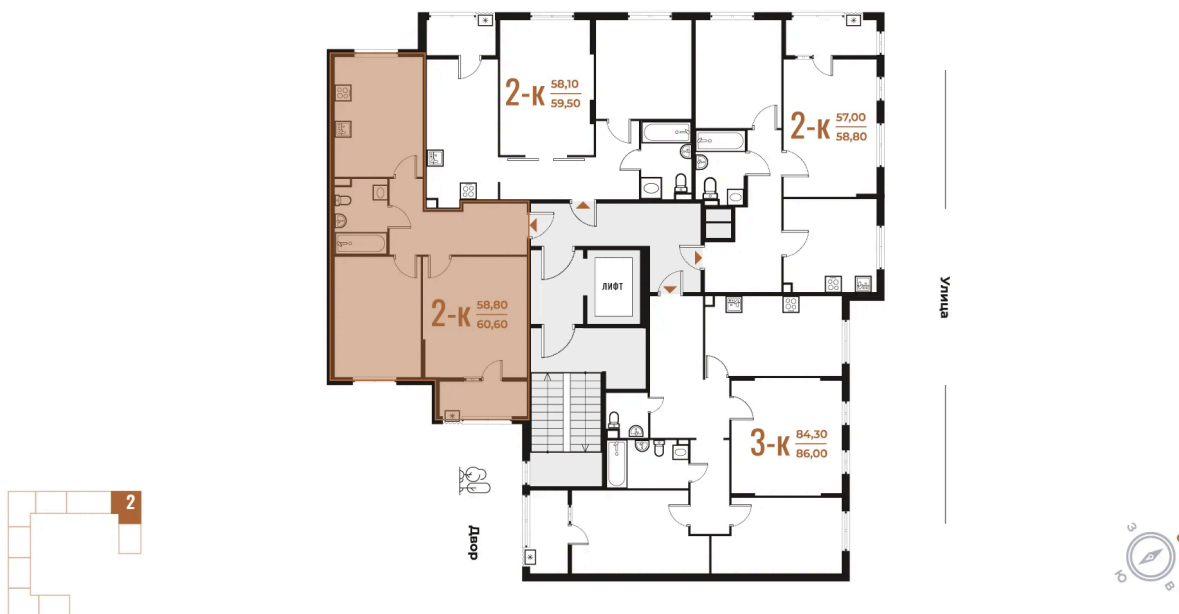

Номер: 25

Отсканируйте QR-код
и смотрите на сайте
novoe-letovo.ru

2 комнатная 60.6 м²

16 386 240 руб.

В ипотеку от 59 696 руб.

White Box

На улицу и двор

Двор

Не является публичной офертой, цена может быть скорректирована. Информация взята с сайта «новое-letovo.ru»

На этаже 2

2 комнатная 60.6 м²

21.12.2024, 18:09

Не является публичной офертой, цена может быть скорректирована. Информация взята с сайта «novoe-letovo.ru»

На генплане Корпус 1

2 комнатная 60.6 м²

21.12.2024, 18:09

Не является публичной офертой, цена может быть скорректирована. Информация взята с сайта «novoe-letovo.ru»