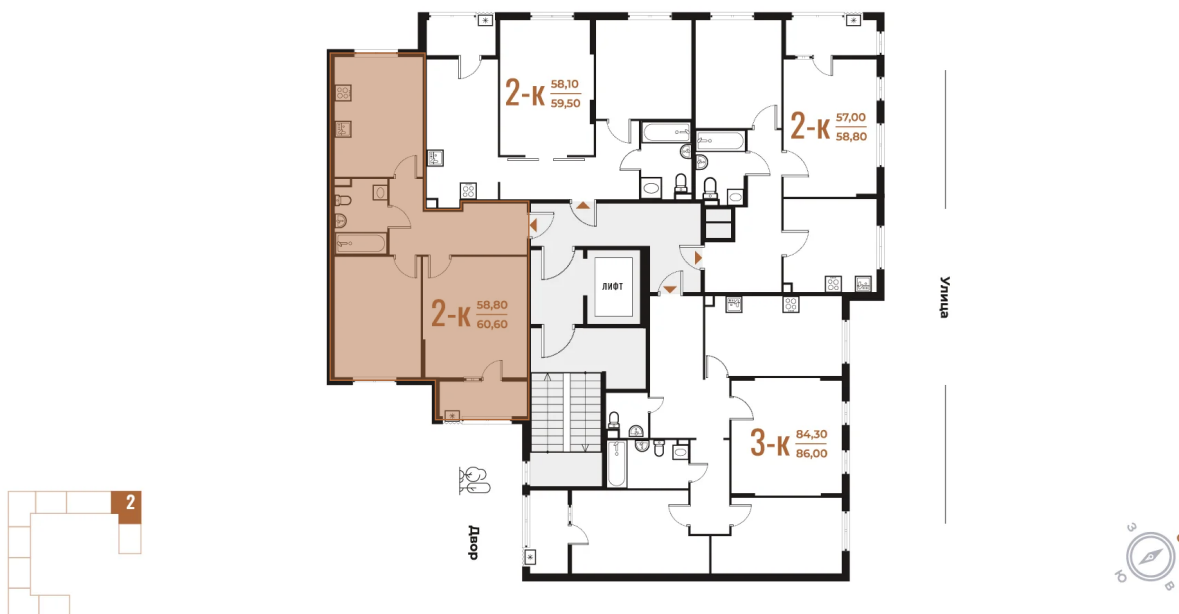

Номер: 25

Отсканируйте QR-код
и смотрите на сайте
novoe-letovo.ru

2 комнатная 60.6 м²

16 386 240 руб.

В ипотеку от 59 696 руб.

White Box

На улицу и двор

Двор

Не является публичной офертой, цена может быть скорректирована. Информация взята с сайта «новое-letovo.ru»

На этаже 2

2 комнатная 60.6 м²

18.10.2024, 07:10

Не является публичной офертой, цена может быть скорректирована. Информация взята с сайта «новое-letovo.ru»

На генплане Корпус 1

2 комнатная 60.6 м²

18.10.2024, 07:10

Не является публичной офертой, цена может быть скорректирована. Информация взята с сайта «novoe-letovo.ru»