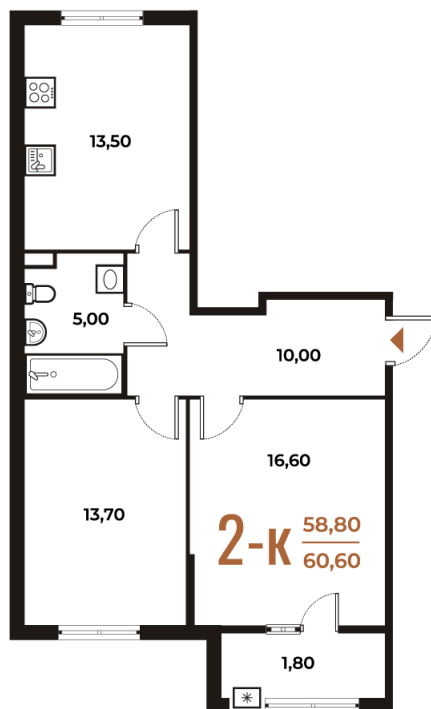

Номер: 25

Отсканируйте QR-код
и смотрите на сайте
novoe-letovo.ru

2 комнатная 60.6 м²

16 386 240 руб.

В ипотеку от 59 696 руб.

White Box

На улицу и двор

Двор

Улица

Корпус

Корпус 1

Этаж

2

Секция

2

21.12.2024, 18:09

Не является публичной офертой, цена может быть скорректирована. Информация взята с сайта «новое-letovo.ru»

На этаже 2

2 комнатная 60.6 м²

21.12.2024, 18:09

Не является публичной офертой, цена может быть скорректирована. Информация взята с сайта «novoe-letovo.ru»

На генплане Корпус 1

2 комнатная 60.6 м²

21.12.2024, 18:09

Не является публичной офертой, цена может быть скорректирована. Информация взята с сайта «novoe-letovo.ru»