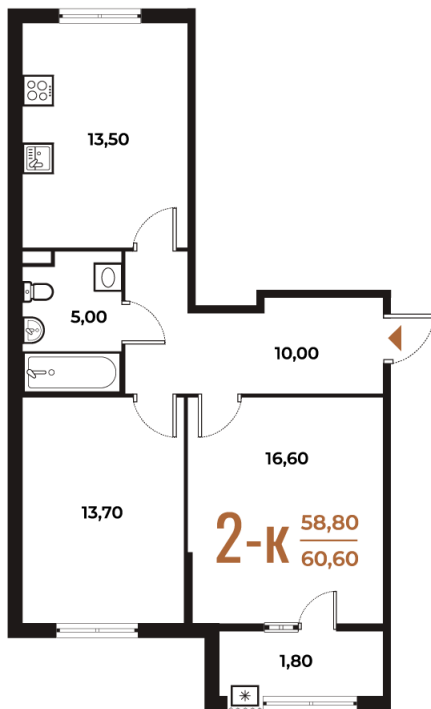

Номер: 25

Отсканируйте QR-код
и смотрите на сайте
novoe-letovo.ru

2 комнатная 60.6 м²

16 386 240 руб.

В ипотеку от 59 696 руб.

White Box

На улицу и двор

Двор

Улица

Корпус

Корпус 1

Этаж

2

Секция

2

18.10.2024, 07:10

Не является публичной офертой, цена может быть скорректирована. Информация взята с сайта «новое-letovo.ru»

На этаже 2

2 комнатная 60.6 м²

18.10.2024, 07:10

Не является публичной офертой, цена может быть скорректирована. Информация взята с сайта «новое-letovo.ru»

На генплане Корпус 1

2 комнатная 60.6 м²

18.10.2024, 07:10

Не является публичной офертой, цена может быть скорректирована. Информация взята с сайта «novoe-letovo.ru»