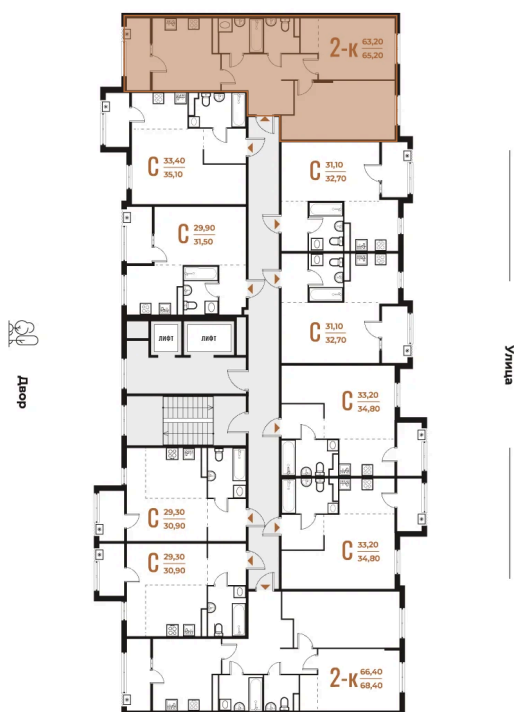

Номер: 101

2 комнатная 65.2 м²

Отсканируйте QR-код
и смотрите на сайте
novoe-letovo.ru

18 471 160 руб.

В ипотеку от 67 486 руб.

White Box

На улицу и двор

Двор

Не является публичной офертой, цена может быть скорректирована. Информация взята с сайта «новое-letovo.ru»

На этаже 7

2 комнатная 65.2 м²

24.11.2024, 02:05

Не является публичной офертой, цена может быть скорректирована. Информация взята с сайта «novoe-letovo.ru»

На генплане Корпус 1

2 комнатная 65.2 м²

24.11.2024, 02:05

Не является публичной офертой, цена может быть скорректирована. Информация взята с сайта «novoe-letovo.ru»