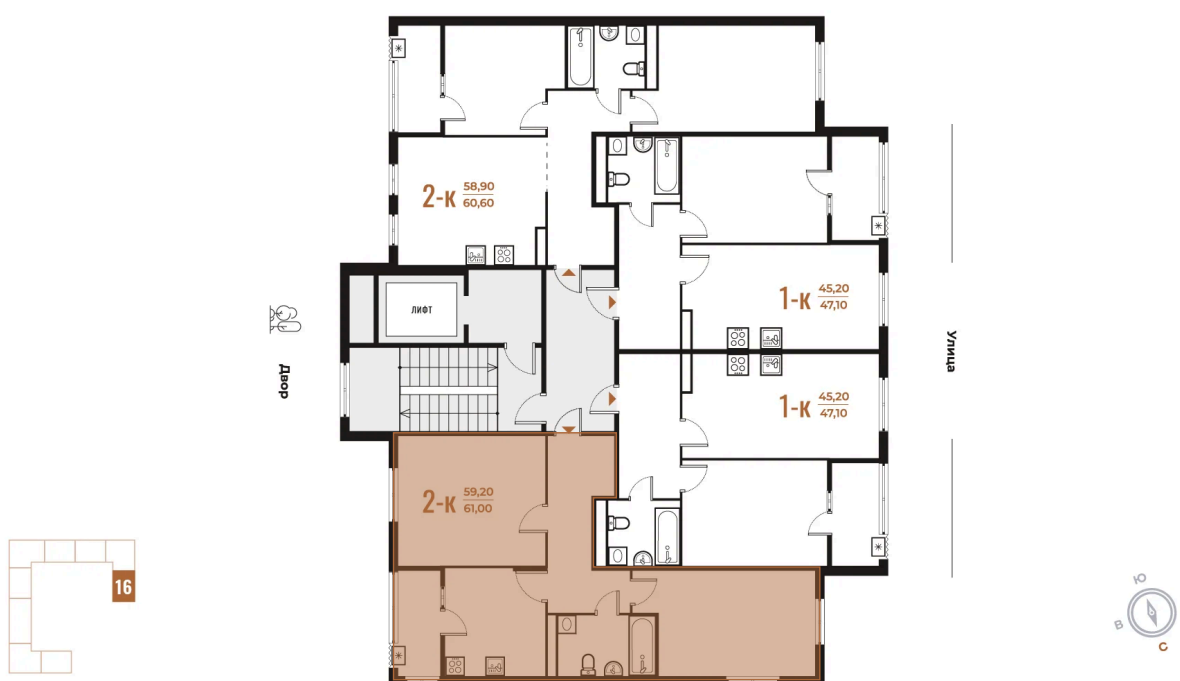

# На этаже 7

2 комнатная 61 м<sup>2</sup>

Адрес офиса продаж  
г Москва, р-н Коммунарка, деревня Зименки, д  
6Б

06.04.2026 17:58 (Мск)

Не является публичной офертой, цена может  
быть скорректирована. Информация взята с  
сайта «novoe-letovo.ru»