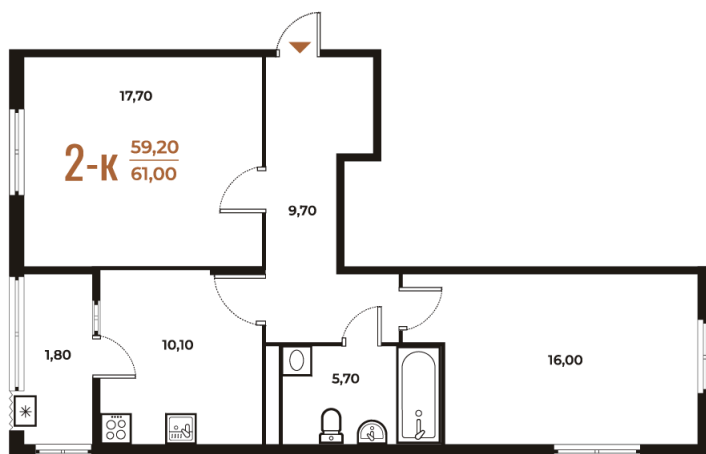

## 2 комнатная 61 м<sup>2</sup>

21 276 800 руб.

В ипотеку от 41 997 руб.

White Box

Корпус	Корпус 3	Этаж	7
Секция	16	Сдача	1 кв. 2026

Адрес офиса продаж

г Москва, р-н Коммунарка, деревня Зименки, д 6Б

06.04.2026 17:58 (Мск)