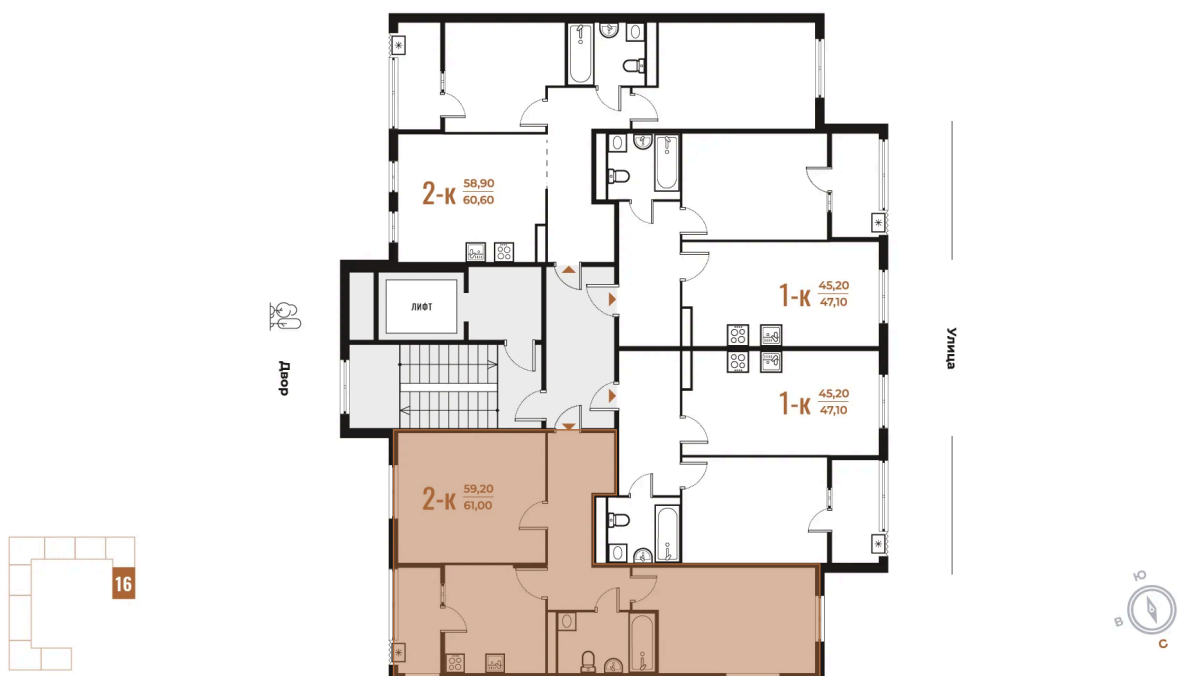

Не является публичной офертой, цена может быть скорректирована. Информация взята с сайта «novoe-letovo.ru»

На этаже 7

2 комнатная 61 м²

23.11.2024, 16:01

Не является публичной офертой, цена может быть скорректирована. Информация взята с сайта «новое-letovo.ru»

На генплане Корпус 3

2 комнатная 61 м²

23.11.2024, 16:01

Не является публичной офертой, цена может быть скорректирована. Информация взята с сайта «novoe-letovo.ru»