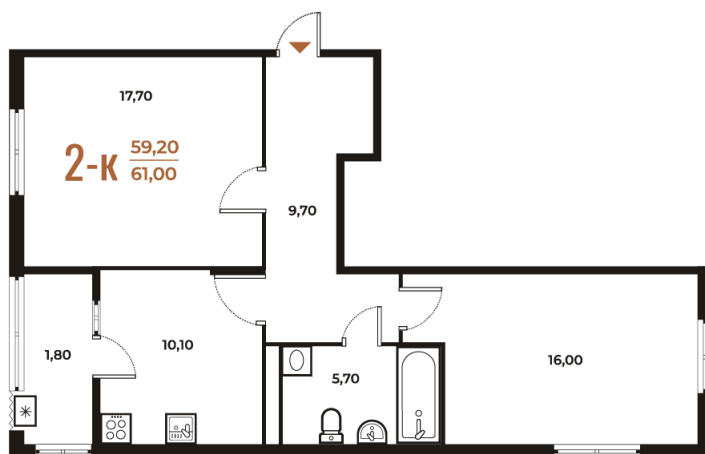

## 2 комнатная 61 м<sup>2</sup>

21 276 800 руб.

В ипотеку от 29 998 руб.

White Box

Корпус	Корпус 3	Этаж	7
Секция	16	Сдача	1 кв. 2026

Адрес офиса продаж

г Москва, р-н Коммунарка, деревня  
Зименки, д 6Б

21.05.2026 18:48 (Мск)