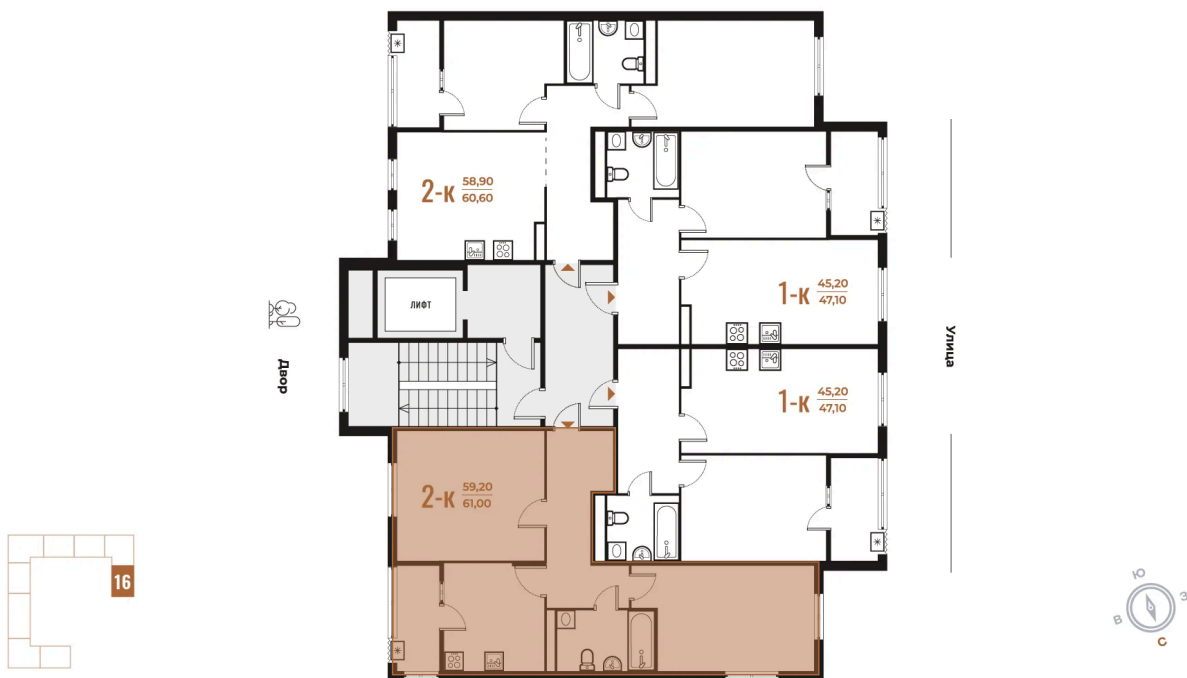

На этаже 7

2 комнатная 61 м²

Адрес офиса продаж

г Москва, р-н Коммунарка, деревня
Зименки, д 6Б

время работы

пн-пт: 09:00-21:00 сб-вс: 09:00-21:00

21.05.2026 18:48 (Мск)

Не является публичной офертой, цена может быть
скорректирована.
Информация взята с сайта «novoe-letovo.ru».