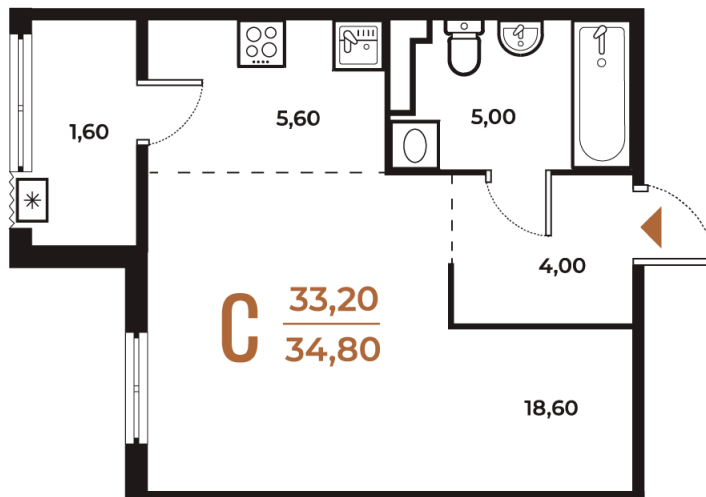

Номер: 612

Студия 34.8 м²

Отсканируйте QR-код
и смотрите на сайте
novoe-letovo.ru

10 934 160 руб.

В ипотеку от 40 916 руб.

White Box

На улицу

Улица

Корпус

Корпус 3

Этаж

4

Секция

22

22.10.2024, 21:29

Не является публичной офертой, цена может быть скорректирована. Информация взята с сайта «novoe-letovo.ru»

На этаже 4

Студия 34.8 м²

22.10.2024, 21:29

Не является публичной офертой, цена может быть скорректирована. Информация взята с сайта «novoe-letovo.ru»

На генплане Корпус 3

Студия 34.8 м²

22.10.2024, 21:29

Не является публичной офертой, цена может быть скорректирована. Информация взята с сайта «novoe-letovo.ru»