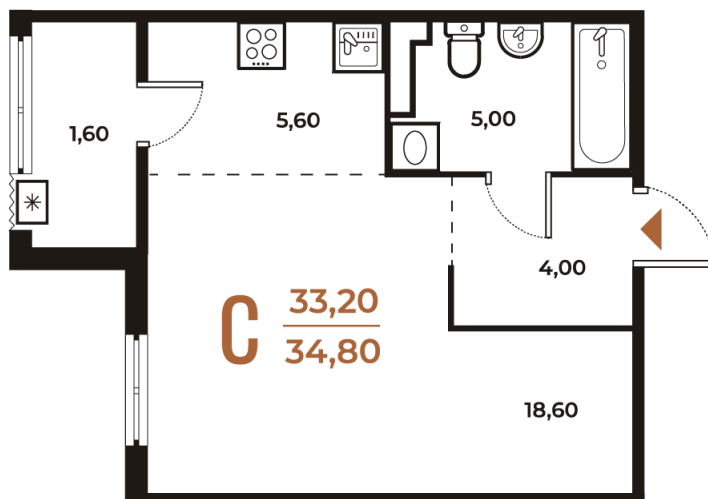

Номер: 612

Студия 34.8 м²

Отсканируйте QR-код
и смотрите на сайте
novoe-letovo.ru

~~12 148 680 руб.~~

10 326 378 руб.

В ипотеку от 43 292 руб.

White Box

На улицу

25.04.2025 06:31 (Мск)

Не является публичной офертой, цена
может быть скорректирована. Информация
взята с сайта «novoe-letovo.ru»

На этаже 4

Студия 34.8 м²

Адрес офиса продаж

г Москва, поселение Десеновское, ул 3-я Нововатутинская, д 13 к 1

25.04.2025 06:31 (Мск)

Не является публичной офертой, цена может быть скорректирована. Информация взята с сайта «novoe-letovo.ru»

На генплане Корпус 3

Студия 34.8 м²

Адрес офиса продаж

г Москва, поселение Десеновское, ул 3-я
Нововатутинская, д 13 к 1