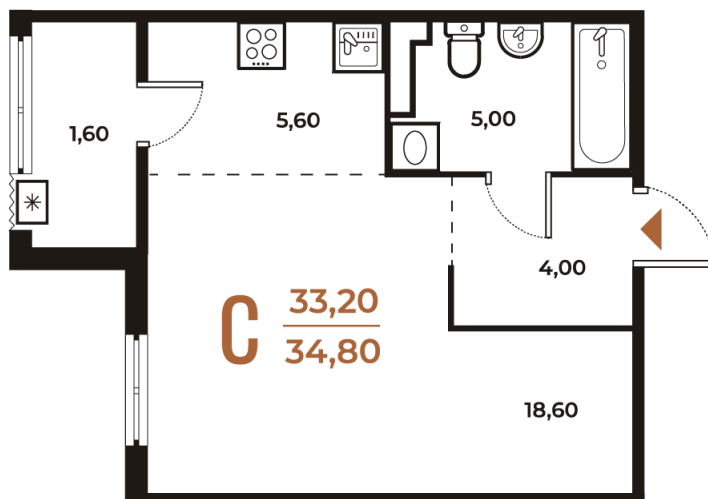

Номер: 612

Студия 34.8 м²

Отсканируйте QR-код
и смотрите на сайте
novoe-letovo.ru

10 934 160 руб.

В ипотеку от 40 916 руб.

White Box

На улицу

Улица

Корпус

Корпус 3

Этаж

4

Секция

22

08.09.2024, 02:28

Не является публичной офертой, цена может быть скорректирована. Информация взята с сайта «novoe-letovo.ru»

На этаже 4

Студия 34.8 м²

08.09.2024, 02:28

Не является публичной офертой, цена может быть скорректирована. Информация взята с сайта «novoe-letovo.ru»

На генплане Корпус 3

Студия 34.8 м²

08.09.2024, 02:28

Не является публичной офертой, цена может быть скорректирована. Информация взята с сайта «novoe-letovo.ru»