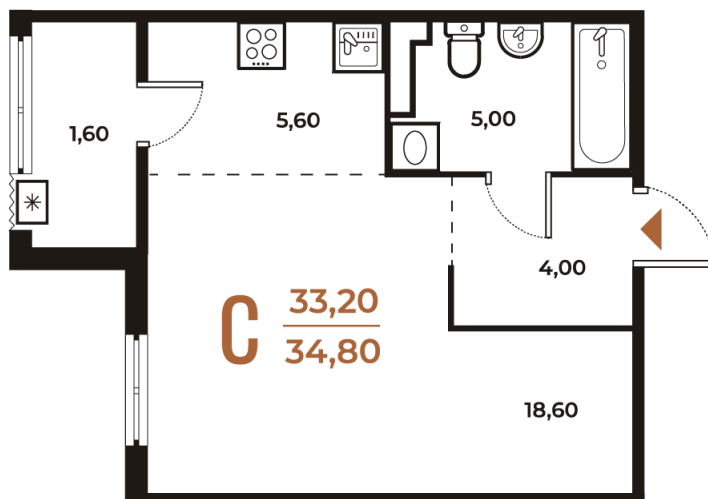

Номер: 612

Студия 34.8 м²

Отсканируйте QR-код
и смотрите на сайте
novoe-letovo.ru

10 934 160 руб.

В ипотеку от 40 916 руб.

White Box

На улицу

Улица

Корпус

Корпус 3

Этаж

4

Секция

22

21.12.2024, 12:02

Не является публичной офертой, цена может быть скорректирована. Информация взята с сайта «novoe-letovo.ru»

На этаже 4

Студия 34.8 м²

21.12.2024, 12:02

Не является публичной офертой, цена может быть скорректирована. Информация взята с сайта «novoe-letovo.ru»

На генплане Корпус 3

Студия 34.8 м²

21.12.2024, 12:02

Не является публичной офертой, цена может быть скорректирована. Информация взята с сайта «novoe-letovo.ru»