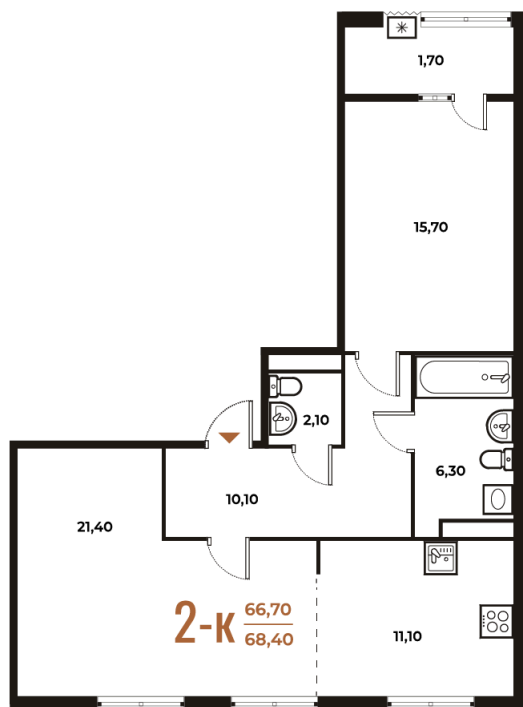

Номер: 210

Отсканируйте QR-код
и смотрите на сайте
novoe-letovo.ru

2 комнатная 68.4 м²

19 377 720 руб.

В ипотеку от 70 799 руб.

White Box

На улицу и двор

Двор

Улица

Корпус

Корпус 1

Этаж

7

Секция

7

08.09.2024, 00:47

Не является публичной офертой, цена может быть скорректирована. Информация взята с сайта «novoe-letovo.ru»

На этаже 7

2 комнатная 68.4 м²

08.09.2024, 00:47

Не является публичной офертой, цена может быть скорректирована. Информация взята с сайта «novoe-letovo.ru»

На генплане Корпус 1

2 комнатная 68.4 м²

08.09.2024, 00:47

Не является публичной офертой, цена может быть скорректирована. Информация взята с сайта «novoe-letovo.ru»