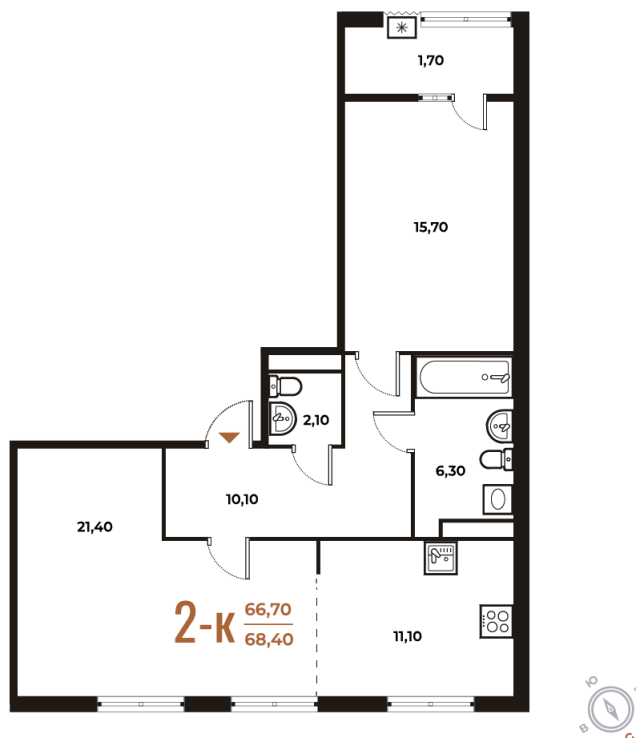

Номер: 210

Отсканируйте QR-код
и смотрите на сайте
novoe-letovo.ru

2 комнатная 68.4 м²

19 377 720 руб.

В ипотеку от 70 799 руб.

White Box

На улицу и двор

Двор

Не является публичной офертой, цена может быть скорректирована. Информация взята с сайта «novoe-letovo.ru»

На этаже 7

2 комнатная 68.4 м²

21.11.2024, 17:30

Не является публичной офертой, цена может быть скорректирована. Информация взята с сайта «novoe-letovo.ru»

На генплане Корпус 1

2 комнатная 68.4 м²

21.11.2024, 17:30

Не является публичной офертой, цена может быть скорректирована. Информация взята с сайта «novoe-letovo.ru»