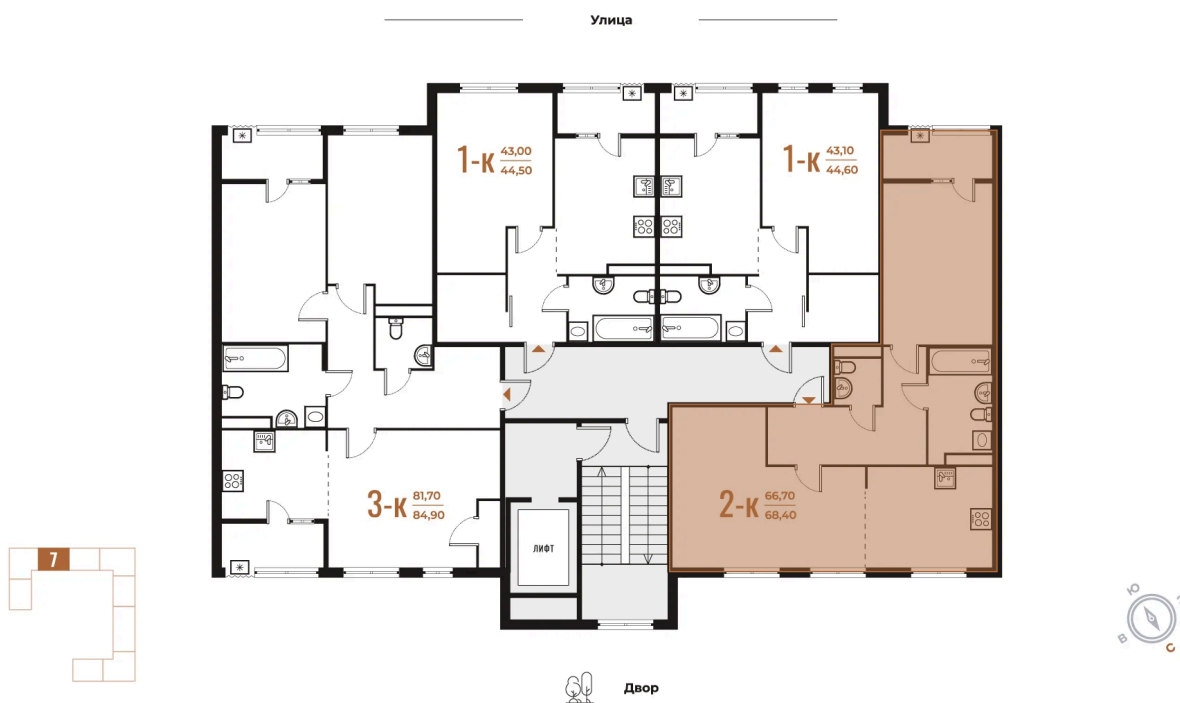

Номер: 210

Отсканируйте QR-код
и смотрите на сайте
novoe-letovo.ru

2 комнатная 68.4 м²

19 377 720 руб.

В ипотеку от 70 799 руб.

White Box

На улицу и двор

Двор

Не является публичной офертой, цена может быть скорректирована. Информация взята с сайта «novoe-letovo.ru»

На этаже 7

2 комнатная 68.4 м²

21.11.2024, 17:30

Не является публичной офертой, цена может быть скорректирована. Информация взята с сайта «novoe-letovo.ru»

На генплане Корпус 1

2 комнатная 68.4 м²

21.11.2024, 17:30

Не является публичной офертой, цена может быть скорректирована. Информация взята с сайта «novoe-letovo.ru»