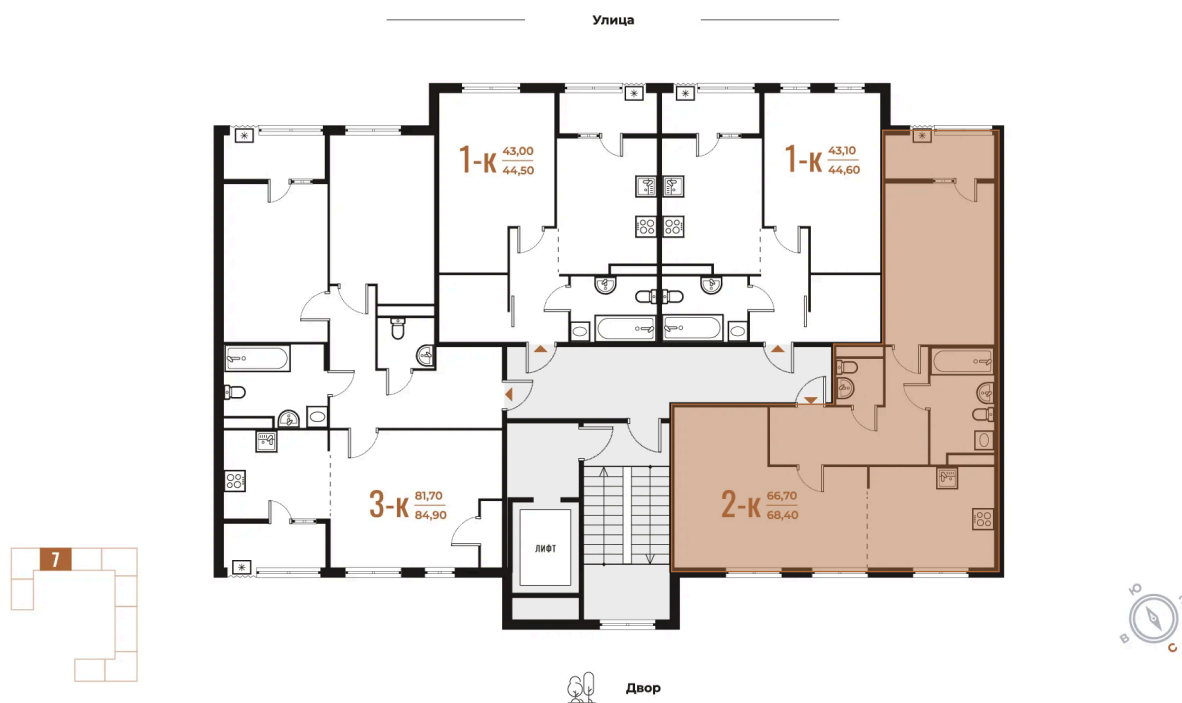

Номер: 210

Отсканируйте QR-код
и смотрите на сайте
novoe-letovo.ru

2 комнатная 68.4 м²

19 377 720 руб.

В ипотеку от 70 799 руб.

White Box

На улицу и двор

Двор

Не является публичной офертой, цена может быть скорректирована. Информация взята с сайта «novoe-letovo.ru»

На этаже 7

2 комнатная 68.4 м²

08.09.2024, 00:47

Не является публичной офертой, цена может быть скорректирована. Информация взята с сайта «novoe-letovo.ru»

На генплане Корпус 1

2 комнатная 68.4 м²

08.09.2024, 00:47

Не является публичной офертой, цена может быть скорректирована. Информация взята с сайта «novoe-letovo.ru»