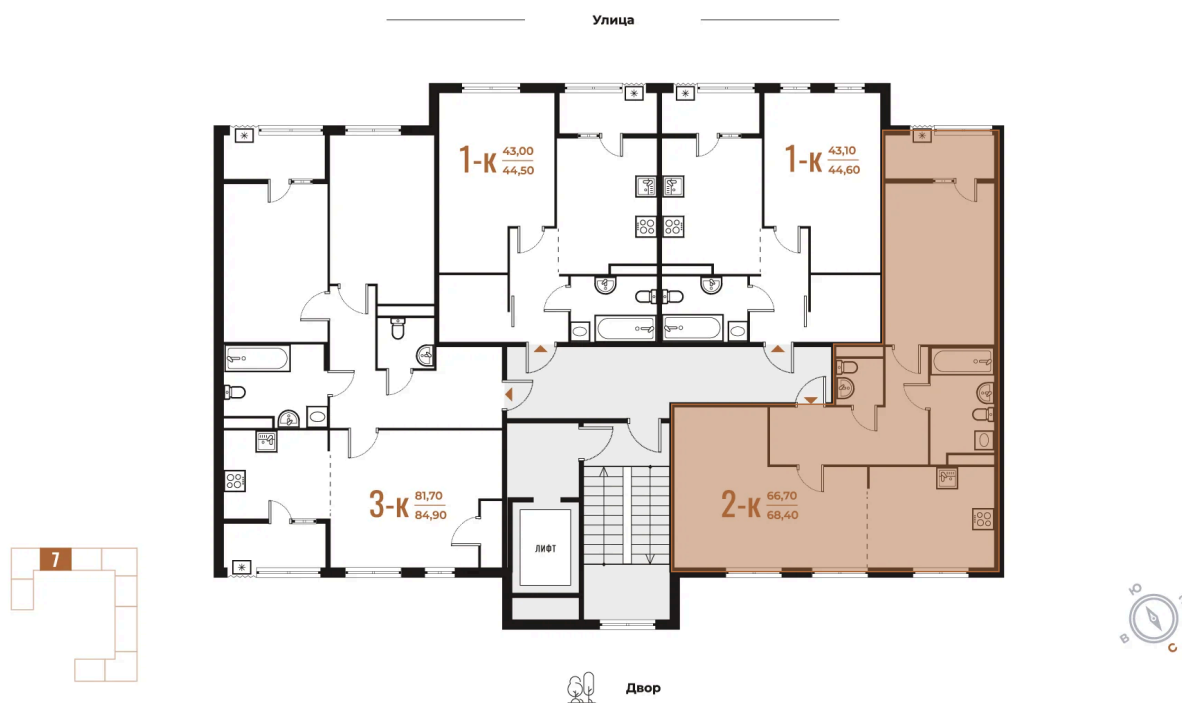

На этаже 7

2 комнатная 68.4 м²

Адрес офиса продаж

г Москва, поселение Десеновское, ул 3-я Нововатутинская, д 13 к 1

27.04.2025 06:09 (Мск)

Не является публичной офертой, цена может быть скорректирована. Информация взята с сайта «novoe-letovo.ru»