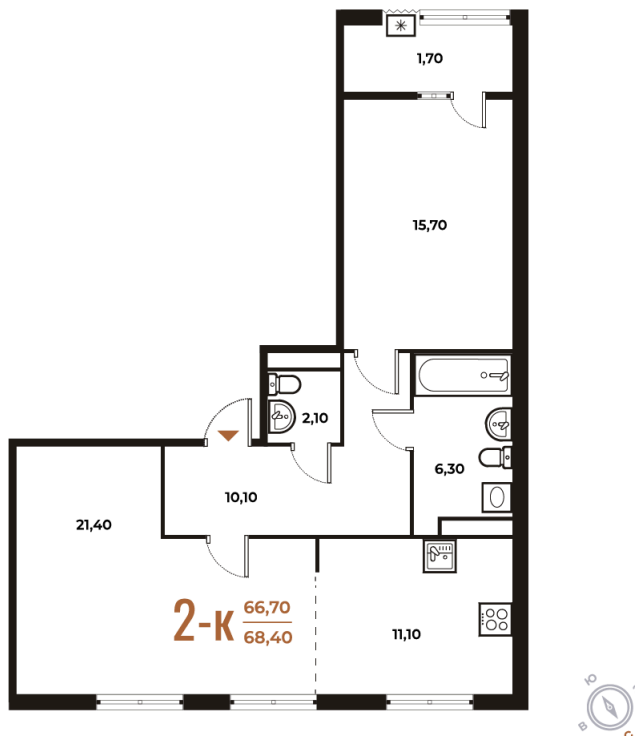

Номер: 210

Отсканируйте QR-код
и смотрите на сайте
novoe-letovo.ru

2 комнатная 68.4 м²

~~21 532 320 руб.~~

18 302 472 руб.

В ипотеку от 94 008 руб.

White Box

На улицу и двор