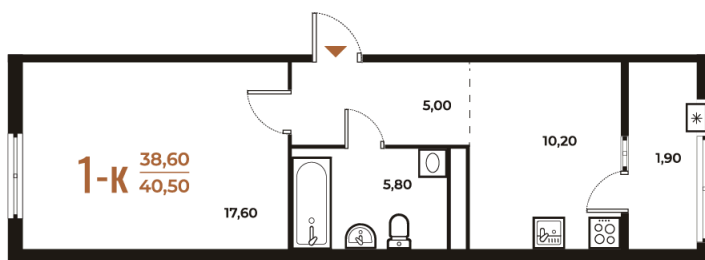

Номер: 550

1 комнатная 40.5 м²

Отсканируйте QR-код
и смотрите на сайте
novoe-letovo.ru

12 870 900 руб.

В ипотеку от 48 183 руб.

White Box

На улицу и двор

Двор

Улица

Корпус

Корпус 3

Этаж

5

Секция

20

08.09.2024, 02:29

Не является публичной офертой, цена может быть скорректирована. Информация взята с сайта «novoe-letovo.ru»

На этаже 5

1 комнатная 40.5 м²

08.09.2024, 02:29

Не является публичной офертой, цена может быть скорректирована. Информация взята с сайта «novoe-letovo.ru»

На генплане Корпус 3

1 комнатная 40.5 м²

08.09.2024, 02:29

Не является публичной офертой, цена может быть скорректирована. Информация взята с сайта «novoe-letovo.ru»