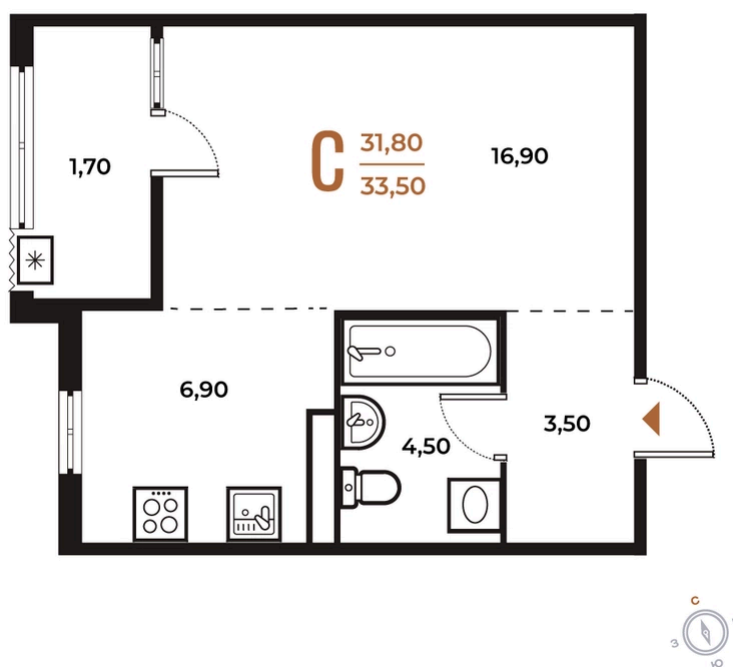

ЖК Новое Лето

Номер 417

Студия 33,5 м²

White Box

Вид во двор

Вид двор

Корпус

Корпус 2

Секция

15

Этаж

5

10 525 700 руб

Ипотека от 39 387 руб/мес

Отсканируйте QR-код и смотрите на сайте
novoe-letovo.ru

На этаже 5

Студия 33,5 м²

Генплан, Корпус 2