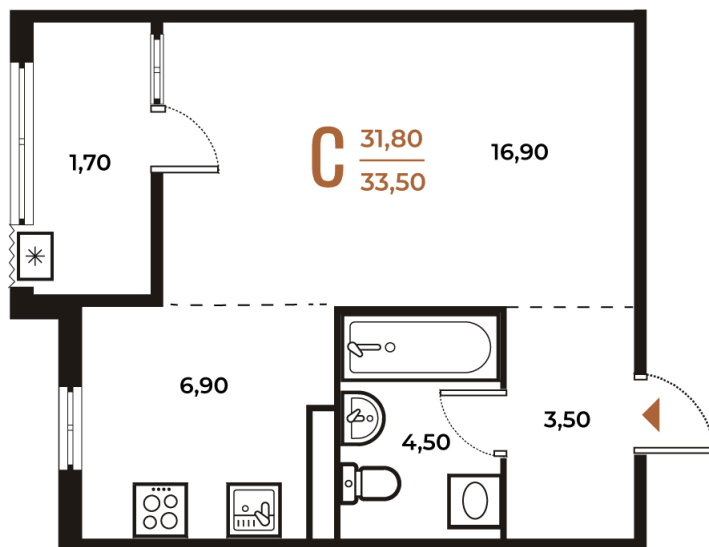

# Студия 33.5 м<sup>2</sup>

Отсканируйте QR-код  
и смотрите на сайте  
novoe-letovo.ru

## 10 525 700 руб.

В ипотеку от 39 387 руб.

White Box

Во двор

Двор

Корпус

Корпус 2

Этаж

# На этаже 5

Студия 33.5 м<sup>2</sup>

08.09.2024, 02:41

Не является публичной офертой, цена может быть скорректирована. Информация взята с сайта «novoe-letovo.ru»

# На генплане Корпус 2

Студия 33.5 м<sup>2</sup>

08.09.2024, 02:41

Не является публичной офертой, цена может быть скорректирована. Информация взята с сайта «[novoe-letovo.ru](http://novoe-letovo.ru)»