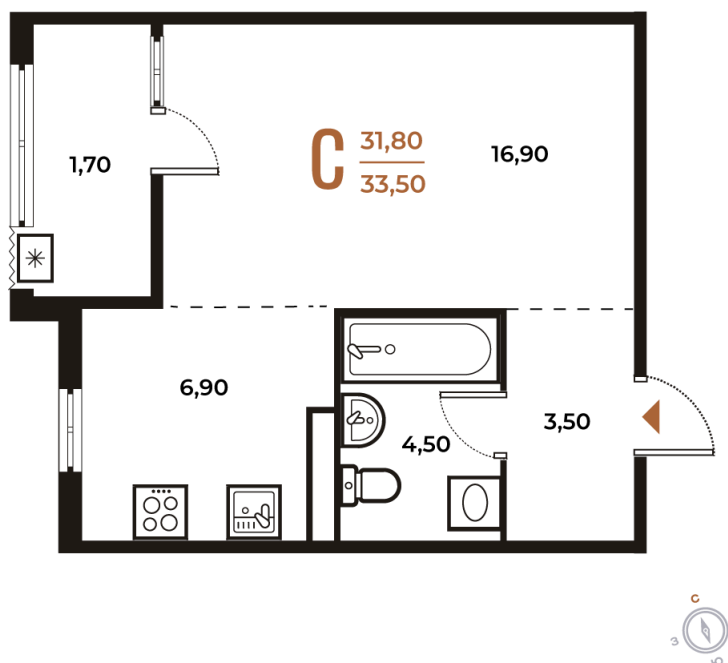

Номер: 417

Студия 33.5 м²

Отсканируйте QR-код
и смотрите на сайте
novoe-letovo.ru

12 931 000 руб.

В ипотеку от 31 114 руб.

White Box

Корпус	Корпус 2	Этаж	5
Секция	15	Сдача	1 кв. 2026

Адрес офиса продаж

1/3

На этаже 5

Студия 33.5 м²

Адрес офиса продаж
г Москва, р-н Коммунарка, деревня Зименки, д
6Б

04.04.2026 11:10 (Мск)

Не является публичной офертой, цена может
быть скорректирована. Информация взята с
сайта «novoe-letovo.ru»