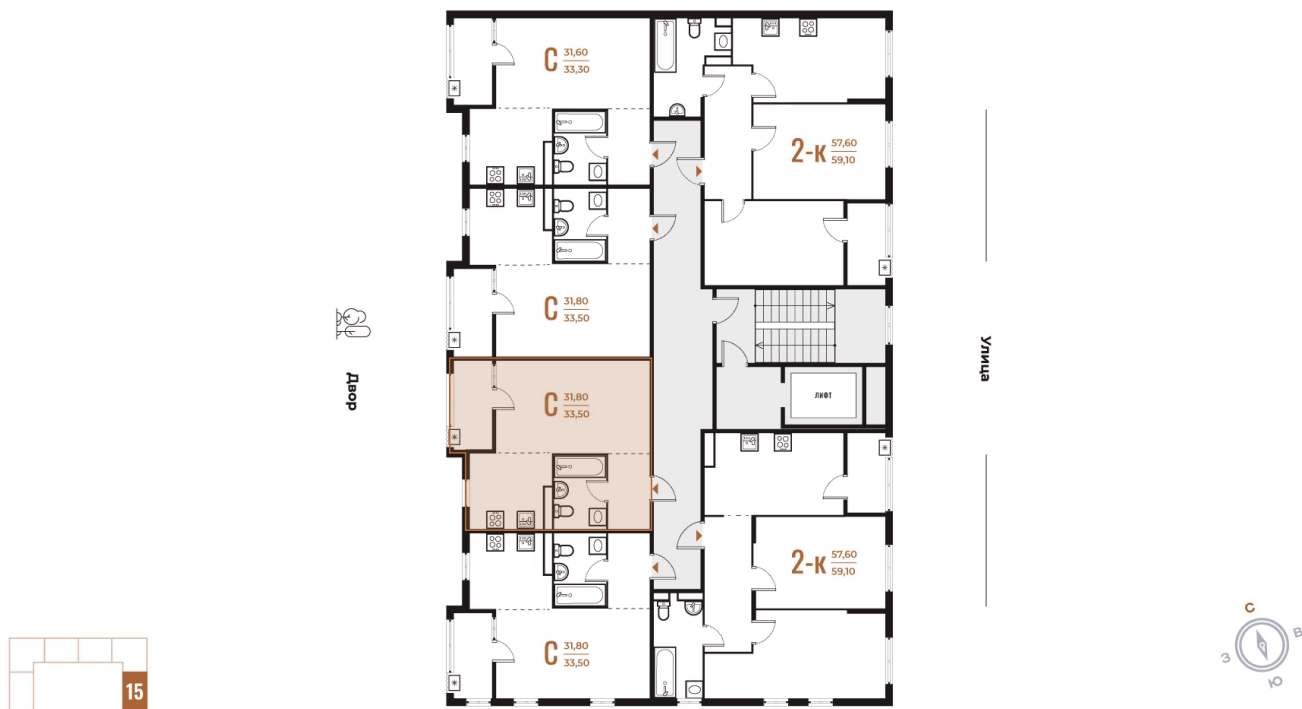

ЖК Новое Лето

Номер 417

Студия 33,5 м²

White Box

Вид во двор

Вид двор

Корпус

Корпус 2

Студия 33,5 м²

Генплан, Корпус 2