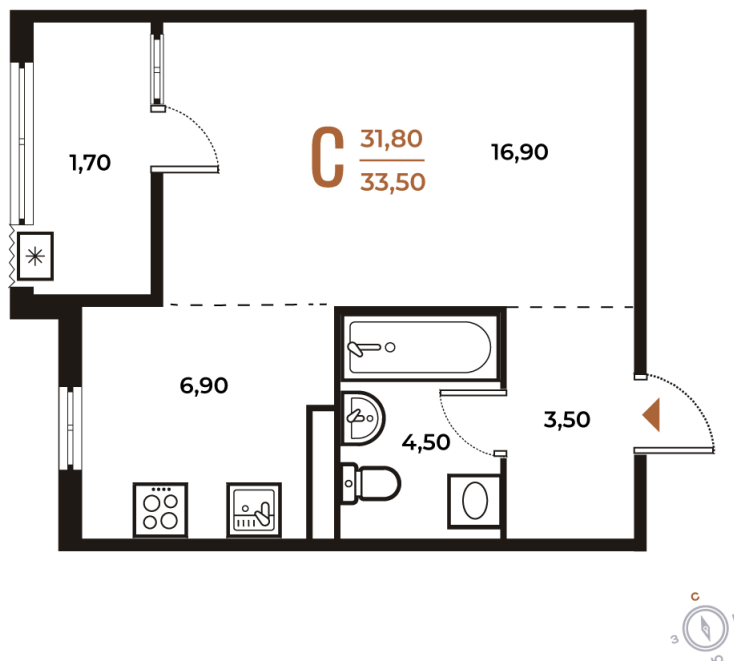

# Студия 33.5 м<sup>2</sup>

Отсканируйте QR-код  
и смотрите на сайте  
novoe-letovo.ru

12 931 000 руб.

В ипотеку от 18 232 руб.

White Box

Корпус	Корпус 2	Этаж	5
Секция	15	Сдача	1 кв. 2026

Адрес офиса продаж  
г Москва, р-н Коммунарка, деревня  
Зименки, д 6Б