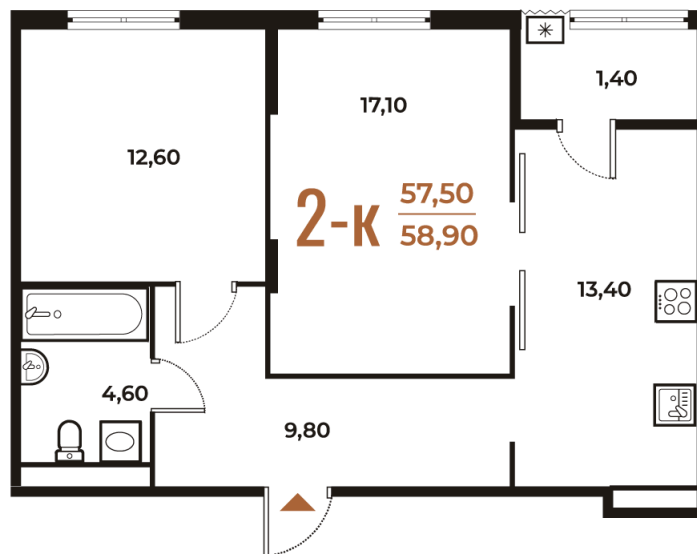

Номер: 655

Отсканируйте QR-код
и смотрите на сайте
novoe-letovo.ru

2 комнатная 58.9 м²

20 391 180 руб.

В ипотеку от 28 750 руб.

White Box

Корпус	Корпус 3	Этаж	3
Секция	23	Сдача	1 кв. 2026

Адрес офиса продаж

На этаже 3

2 комнатная 58.9 м²

Адрес офиса продаж
г Москва, р-н Коммунарка, деревня
Зименки, д 6Б

25.05.2026 08:02 (Мск)

Не является публичной офертой, цена может быть скорректирована.
Информация взята с сайта «novoe-letovo.ru».