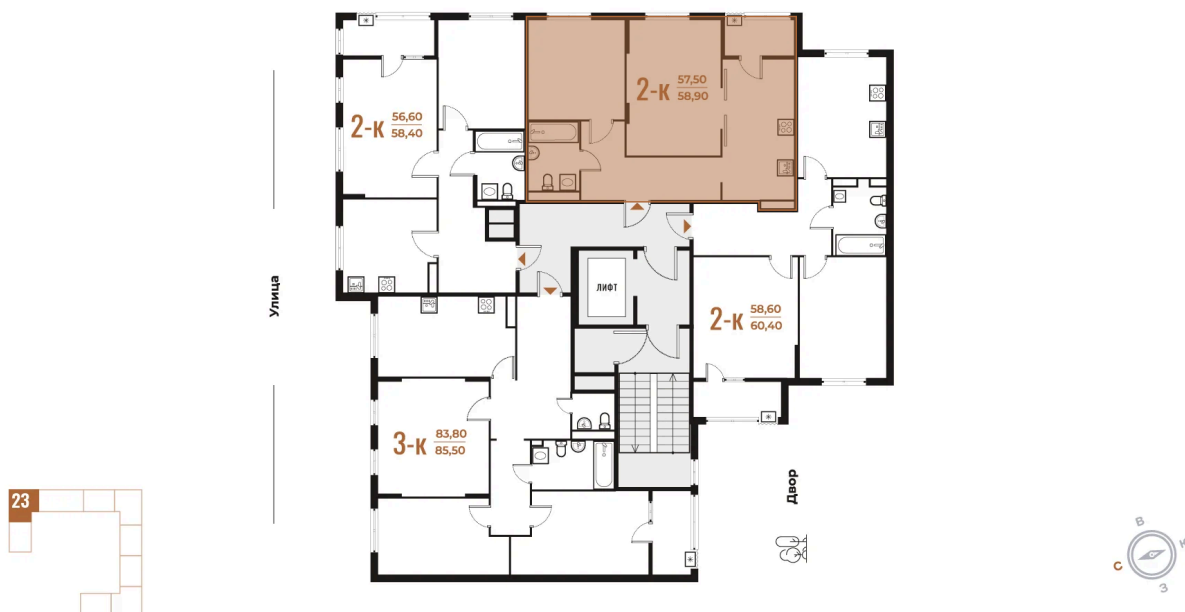

Номер: 655

Отсканируйте QR-код
и смотрите на сайте
novoe-letovo.ru

2 комнатная 58.9 м²

16 562 680 руб.

В ипотеку от 60 486 руб.

White Box

На улицу

Улица

Корпус

Корпус 3

Этаж

3

Секция

23

22.12.2024, 03:22

Не является публичной офертой, цена может быть скорректирована. Информация взята с сайта «novoe-letovo.ru»

На этаже 3

2 комнатная 58.9 м²

22.12.2024, 03:22

Не является публичной офертой, цена может быть скорректирована. Информация взята с сайта «novoe-letovo.ru»

На генплане Корпус 3

2 комнатная 58.9 м²

22.12.2024, 03:22