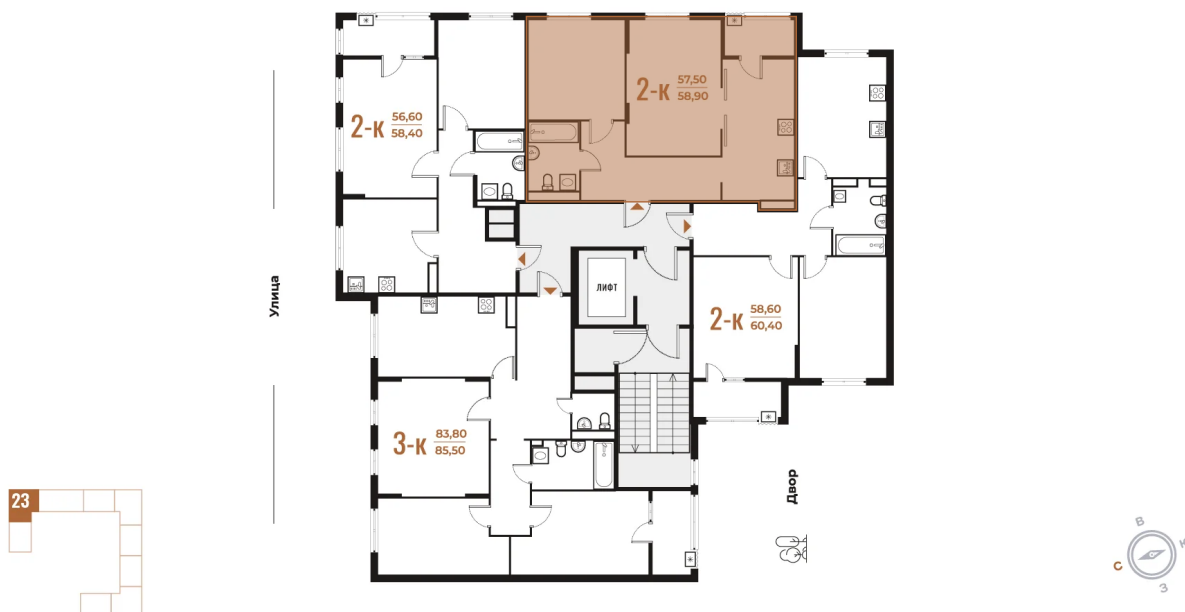

Номер: 655

Отсканируйте QR-код
и смотрите на сайте
novoe-letovo.ru

2 комнатная 58.9 м²

16 562 680 руб.

В ипотеку от 60 486 руб.

White Box

На улицу

Улица

Корпус

Корпус 3

Этаж

3

Секция

23

18.10.2024, 05:11

Не является публичной офертой, цена может быть скорректирована. Информация взята с сайта «novoe-letovo.ru»

На этаже 3

2 комнатная 58.9 м²

18.10.2024, 05:11

Не является публичной офертой, цена может быть скорректирована. Информация взята с сайта «novoe-letovo.ru»

На генплане Корпус 3

2 комнатная 58.9 м²

18.10.2024, 05:11