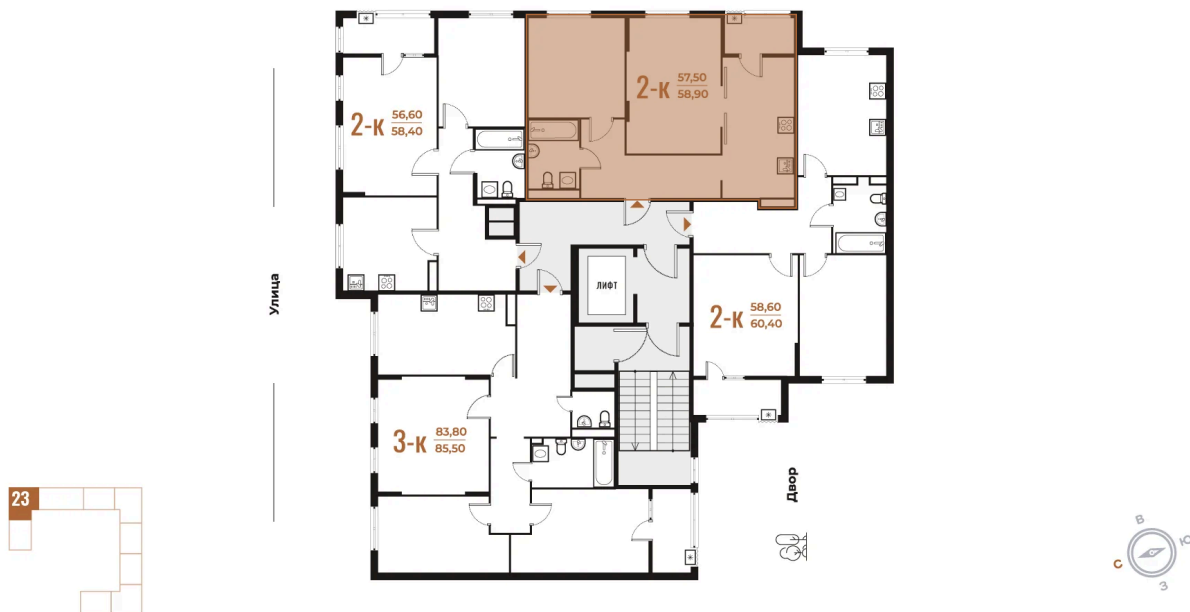

Номер: 655

Отсканируйте QR-код
и смотрите на сайте
novoe-letovo.ru

2 комнатная 58.9 м²

20 391 180 руб.

В ипотеку от 28 750 руб.

White Box

Корпус	Корпус 3	Этаж	3
Секция	23	Сдача	1 кв. 2026

Адрес офиса продаж

На этаже 3

2 комнатная 58.9 м²

Адрес офиса продаж
г Москва, р-н Коммунарка, деревня
Зименки, д 6Б

25.05.2026 08:02 (Мск)

Не является публичной офертой, цена может быть скорректирована.
Информация взята с сайта «novoe-letovo.ru».