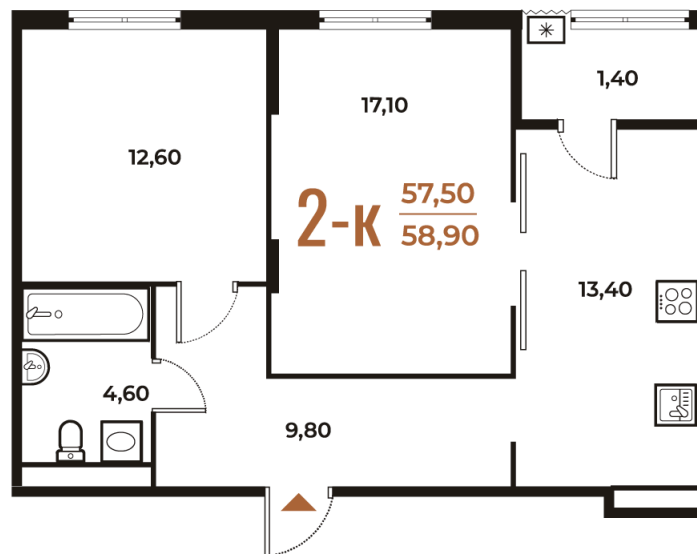

## 2 комнатная 58.9 м<sup>2</sup>

20 391 180 руб.

В ипотеку от 40 249 руб.

White Box

Корпус	Корпус 3	Этаж	3
Секция	23	Сдача	1 кв. 2026

Адрес офиса продаж  
г Москва, р-н Коммунарка, деревня Зименки, д  
6Б