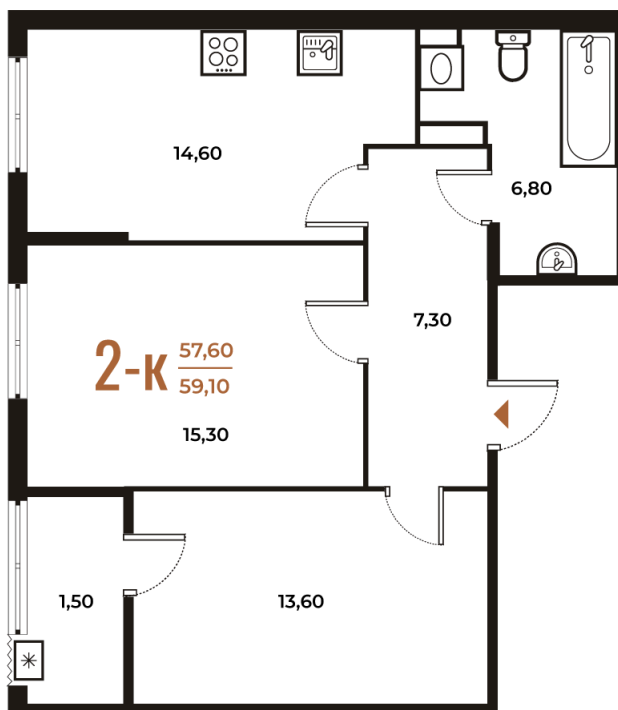

Номер: 271

Отсканируйте QR-код  
и смотрите на сайте  
novoe-letovo.ru

# 2 комнатная 59.1 м<sup>2</sup>

16 618 920 руб.

В ипотеку от 60 692 руб.

White Box

Во двор

Двор

Корпус

Корпус 2

# На этаже 3

2 комнатная 59.1 м<sup>2</sup>

08.09.2024, 01:28

Не является публичной офертой, цена может быть скорректирована. Информация взята с сайта «novoe-letovo.ru»

# На генплане Корпус 2

2 комнатная 59.1 м<sup>2</sup>

08.09.2024, 01:28

Не является публичной офертой, цена может быть скорректирована. Информация взята с сайта «[novoe-letovo.ru](http://novoe-letovo.ru)»