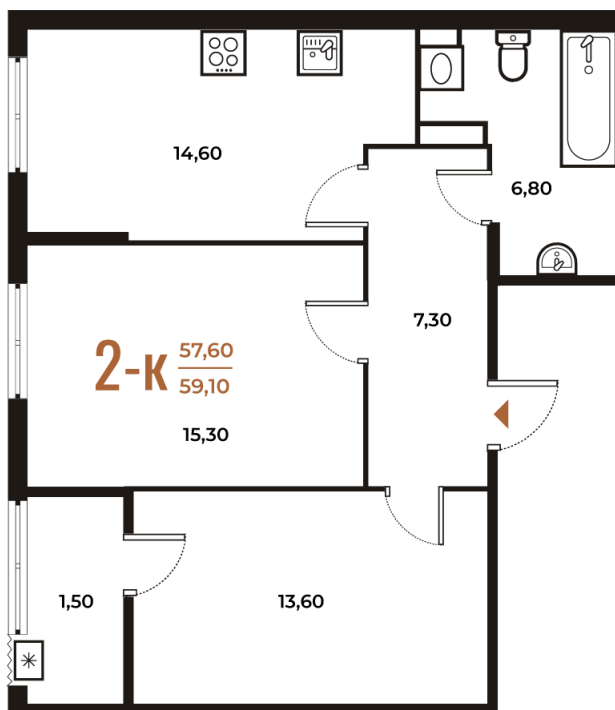

Номер: 271

Отсканируйте QR-код
и смотрите на сайте
novoe-letovo.ru

2 комнатная 59.1 м²

16 618 920 руб.

В ипотеку от 60 692 руб.

- White Box
- Во двор
- Двор

Корпус	Корпус 2	Этаж	3
Секция	10		

21.11.2024, 21:50

Не является публичной офертой, цена может быть скорректирована. Информация взята с сайта «novoe-letovo.ru»

На этаже 3

2 комнатная 59.1 м²

21.11.2024, 21:50

Не является публичной офертой, цена может быть скорректирована. Информация взята с сайта «novoe-letovo.ru»

На генплане Корпус 2

2 комнатная 59.1 м²

21.11.2024, 21:50

Не является публичной офертой, цена может быть скорректирована. Информация взята с сайта «novoe-letovo.ru»