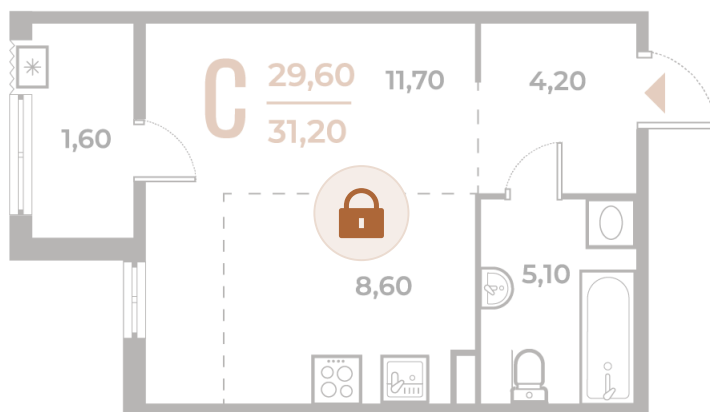

Номер: 57

Студия 31.2 м²

Отсканируйте QR-код
и смотрите на сайте
novoe-letovo.ru

8 946 538 руб.

В ипотеку от 17 660 руб.

White Box

Корпус	Корпус 1	Этаж	2
Секция	3	Сдача	1 кв. 2026

Адрес офиса продаж