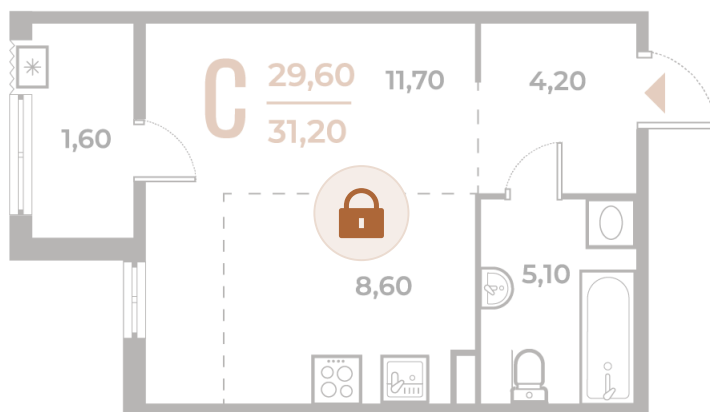

Номер: 57

Студия 31.2 м²

Отсканируйте QR-код
и смотрите на сайте
novoe-letovo.ru

8 946 538 руб.

В ипотеку от 17 660 руб.

White Box

Корпус	Корпус 1	Этаж	2
Секция	3	Сдача	1 кв. 2026

Адрес офиса продаж

г Москва, р-н Коммунарка, деревня Зименки, д 6Б

16.04.2026 23:44 (Мск)

Не является публичной офертой, цена может быть скорректирована. Информация взята с сайта «novoe-letovo.ru»

время работы

пн-пт: 09:00-21:00 сб-вс: 09:00-21:00

1/3