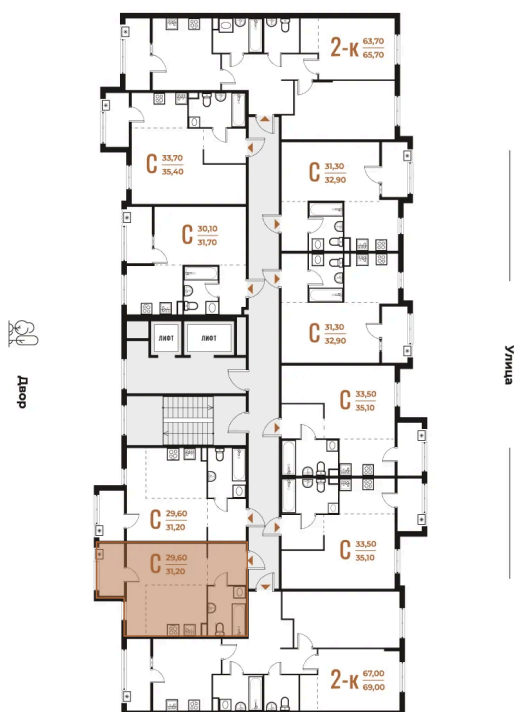

На этаже 2

Студия 31.2 м²

Адрес офиса продаж

г Москва, р-н Коммунарка, деревня Зименки, д 6Б

время работы

пн-пт: 09:00-21:00 сб-вс: 09:00-21:00

16.04.2026 23:44 (Мск)

Не является публичной офертой, цена может быть скорректирована. Информация взята с сайта «novoe-letovo.ru»