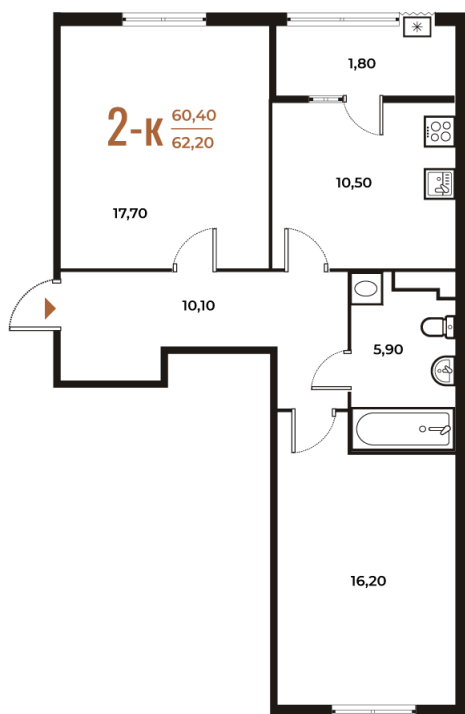

Номер: 337

2 комнатная 62.2 м²

Отсканируйте QR-код
и смотрите на сайте
novoe-letovo.ru

17 490 640 руб.

В ипотеку от 63 875 руб.

White Box

На улицу и двор

Двор

Улица

Корпус

Корпус 2

Этаж

5

Секция

12

21.12.2024, 17:23

Не является публичной офертой, цена может быть скорректирована. Информация взята с сайта «novoe-letovo.ru»

На этаже 5

2 комнатная 62.2 м²

21.12.2024, 17:23

Не является публичной офертой, цена может быть скорректирована. Информация взята с сайта «novoe-letovo.ru»

На генплане Корпус 2

2 комнатная 62.2 м²

21.12.2024, 17:23

Не является публичной офертой, цена может быть скорректирована. Информация взята с сайта «novoe-letovo.ru»