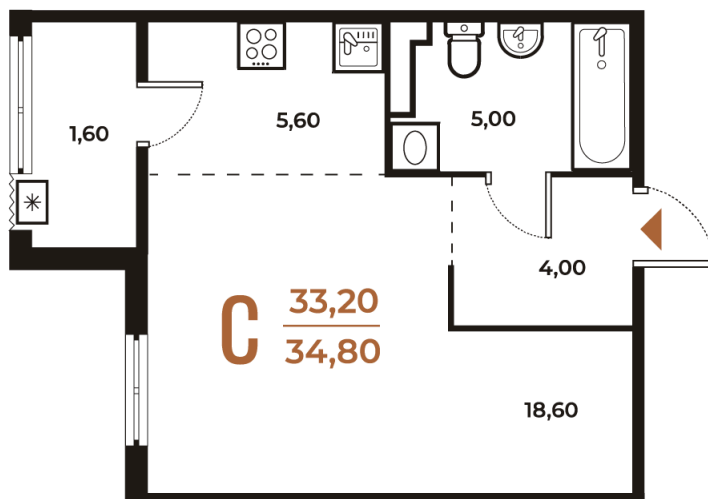

# Студия 34.8 м<sup>2</sup>

Отсканируйте QR-код  
и смотрите на сайте  
novoe-letovo.ru

~~12 148 680 руб.~~

**10 326 378 руб.**

В ипотеку от 43 292 руб.

White Box

На улицу

Корпус