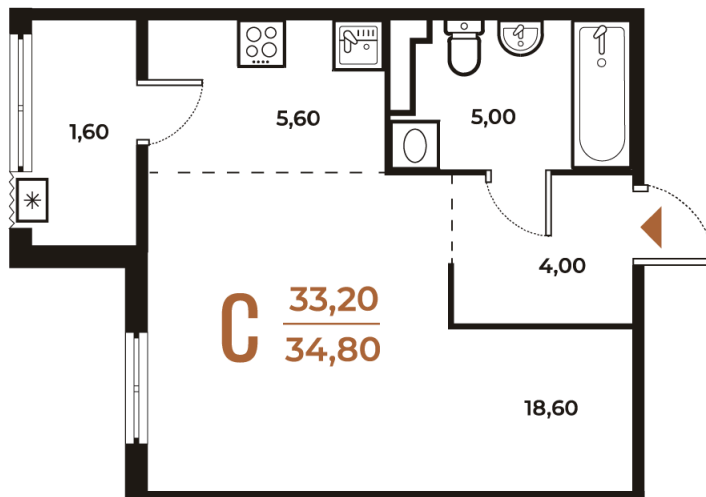

Номер: 622

Отсканируйте QR-код
и смотрите на сайте
novoe-letovo.ru

Студия 34.8 м²

10 934 160 руб.

В ипотеку от 40 916 руб.

White Box

На улицу

Улица

Корпус

Корпус 3

Этаж

5

Секция

22

22.11.2024, 11:33

Не является публичной офертой, цена может быть скорректирована. Информация взята с сайта «novoe-letovo.ru»

На этаже 5

Студия 34.8 м²

22.11.2024, 11:33

Не является публичной офертой, цена может быть скорректирована. Информация взята с сайта «novoe-letovo.ru»

На генплане Корпус 3

Студия 34.8 м²

22.11.2024, 11:33

Не является публичной офертой, цена может быть скорректирована. Информация взята с сайта «novoe-letovo.ru»